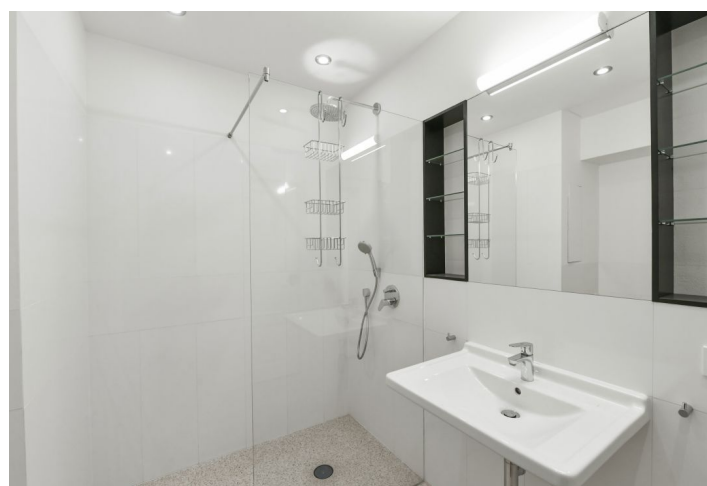

Byt 3+kk

Pronajato

75 m², Praha 1, Josefov, Maiselova

Byt 3+kk

Pronajato

75 m², Praha 1, Josefov, Maiselova

Celková plocha	75 m ²
Parkování	-
Sklep	-
PENB	G
Referenční číslo	38031
K dispozici od	lhned

Nabízíme na pronájem kompletně nově zrenovovaný byt v atraktivní lokalitě v centru historické Prahy. Byt s přímým výhledem na Maiselovu synagogu leží ve 2. patře citlivě zrekonstruovaného secesního domu z r. 1902 s výtahem a kamerovým systémem v bezprostředním sousedství prestižní Pařížské ulice. Lokalita s širokou nabídkou kvalitních restaurací, kaváren, luxusních obchodů, s výbornou dopravní dostupností, pár minut chůze od Staroměstského náměstí a nábřeží Vltavy.

Interiér tvoří obývací pokoj s plně vybavenou kuchyní a výhledem na Maiselovu synagogu, 2 samostatné ložnice orientované do klidného vnitrobloku, koupelna se sprchovým koutem a toaletou a prostorná vstupní hala.

Zachované původní prvky, nové vybavení, vysoké stropy, velká okna, renovované a nové **dubové parkety**, nové **terazzo**, centrální plynové vytápění, kamenná kuchyňská deska, myčka, indukční varná deska, mikrovlnná trouba, videotelefon, alarm, datové a TV rozvody, samostatné měřiče energií, vstup do budovy na čip. Záloha na společné služby, topení a spotřebu vody: 2000 Kč/osoba/měsíc. Elektřina bude převedena na nájemce.