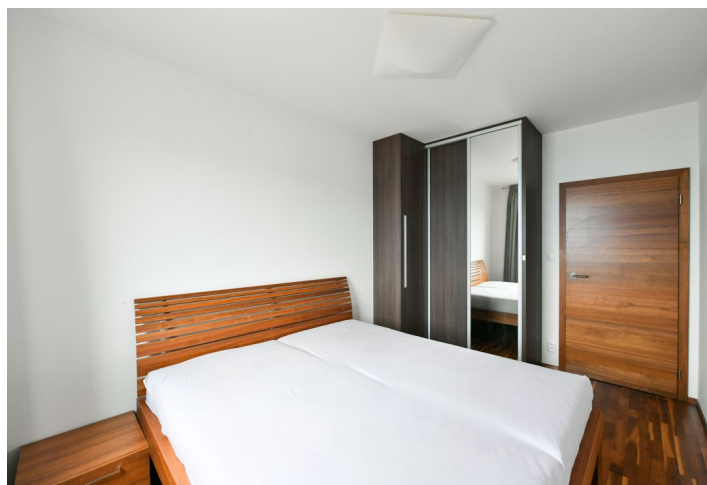

Byt 3+kk

83 m², Praha 5, Zličín, Lanžhotská

Pronajato