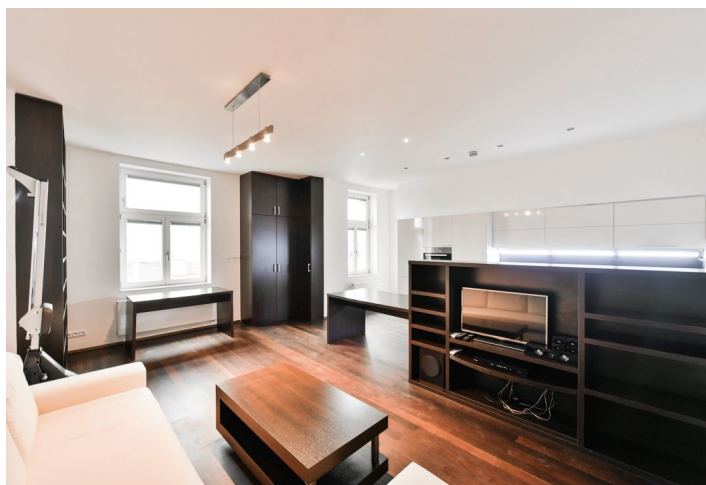

Byt 2+kk

65 m², Praha 10, Vršovice, Kodaňská

Pronajato

Byt 2+kk

65 m², Praha 10, Vršovice, Kodaňská

Pronajato

Celková plocha	65 m ²
Parkování	-
Sklep	-
PENB	C
Referenční číslo	37957
K dispozici od	lhned

Nabízíme k pronájmu plně zařízený nadstandardní byt v 5. patře kompletně zrekonstruovaného bytového domu s výtahem nedaleko nám. Svatopluka Čecha a Heroldových sadů, v pěším dosahu Havlíčkových sadů. Budova stojí v lokalitě s rychlou dostupností do centra a plnou občanskou vybaveností, nedaleko zastávky autobusů a tramvají, pár zastávek od stanice metra Náměstí Míru.

Plně klimatizovaný byt tvoří obývací pokoj s jídelním prostorem a plně vybavenou kuchyní, ložnice s ateliérovými okny a vestavěnými skříněmi, koupelna s vanou, sprchovým koutem a toaletou a vstupní hala s vestavěnými úložnými prostory.

Kvalitní vybavení a provedení, dřevěné podlahy Wenge, mramorové obložení, bezpečnostní dveře, vestavěné skříně a úložné prostory, centrální vytápění, spotřebiče zn. Miele, pračka, sušička, myčka, indukční varná deska, TV, veslovací stroj zn. Kettler, podlahové vytápění v chodbě a koupelně, satelitní příjem v domě, kolárna, společný balkon v mezipatře. Záloha na společné služby a spotřebu energií 5200Kč/měs.