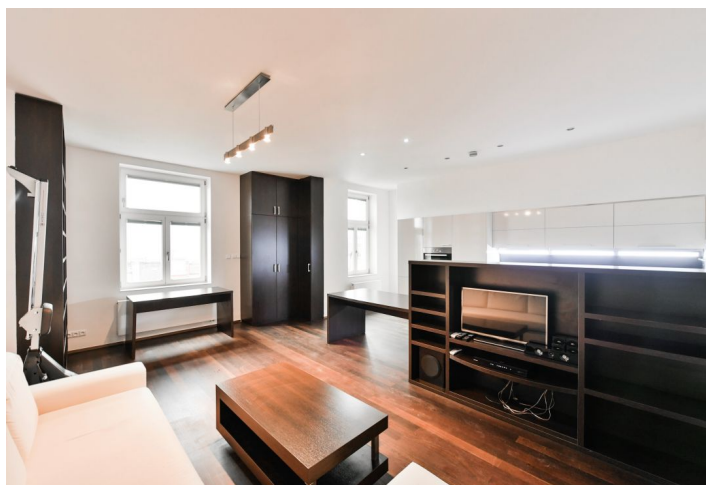

Byt 2+kk

Pronajato

65 m², Praha 10, Vršovice, Kodaňská

Byt 2+kk

Pronajato

65 m², Praha 10, Vršovice, Kodaňská

Celková plocha	65 m ²
Parkování	-
Sklep	-
PENB	C
Referenční číslo	37957
K dispozici od	lhned

Nabízíme k pronájmu plně zařízený nadstandardní byt v 5. patře kompletně zrekonstruovaného bytového domu s výtahem nedaleko nám. Svatopluka Čecha a Heroldových sadů, v pěším dosahu Havlíčkových sadů. Budova stojí v lokalitě s rychlou dostupností do centra a plnou občanskou vybaveností, nedaleko zastávky autobusů a tramvajů, pár zastávek od stanice metra Náměstí Míru.

Plně klimatizovaný byt tvoří obývací pokoj s jídelním prostorem a plně vybavenou kuchyní, ložnice s ateliérovými okny a vestavěnými skříněmi, koupelna s vanou, sprchovým koutem a toaletou a vstupní hala s vestavěnými úložnými prostory.

Kvalitní vybavení a provedení, dřevěné podlahy Wenge, mramorové obložení, bezpečnostní dveře, vestavěné skříně a úložné prostory, centrální vytápění, spotřebiče zn. Miele, pračka, sušička, myčka, indukční varná deska, TV, veslovací stroj zn. Kettler, podlahové vytápění v chodbě a koupelně, satelitní příjem v domě, kolárna, společný balkon v mezipatře. Záloha na společné služby a spotřebu energií 5200Kč/měs.