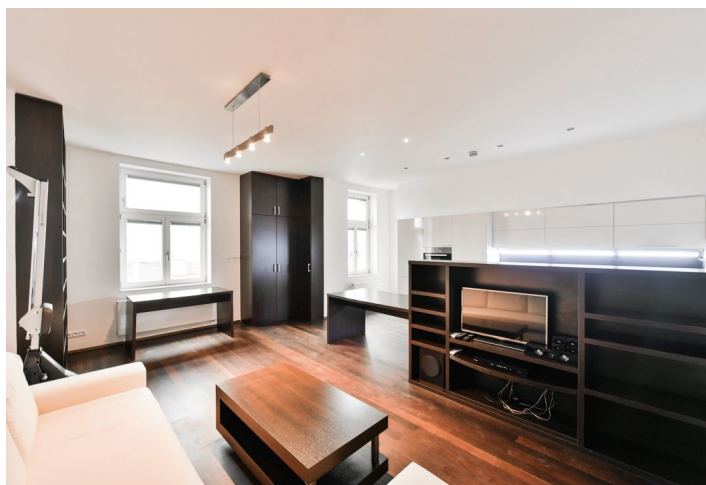

Byt 2+kk

65 m², Praha 10, Vršovice, Kodaňská

Pronajato