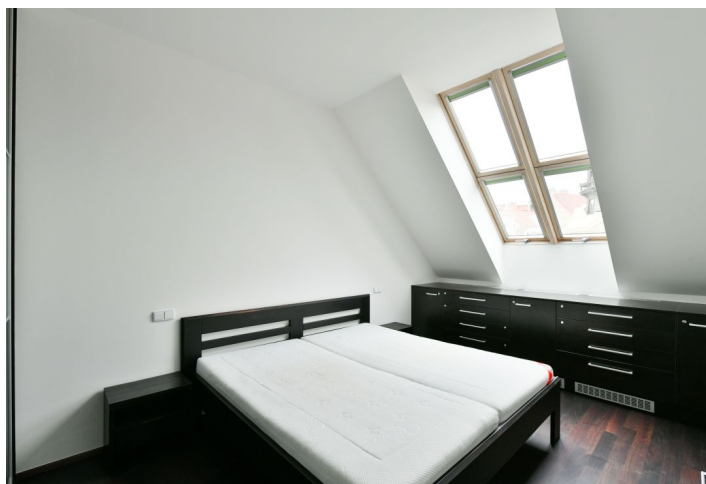

Byt 2+kk

Pronajato

65 m², Praha 10, Vršovice, Kodaňská

Byt 2+kk

Pronajato

65 m², Praha 10, Vršovice, Kodaňská

Celková plocha	65 m ²
Parkování	-
Sklep	-
PENB	C
Referenční číslo	37957
K dispozici od	lhned

Nabízíme k pronájmu plně zařízený nadstandardní byt v 5. patře kompletně zrekonstruovaného bytového domu s výtahem nedaleko nám. Svatopluka Čecha a Heroldových sadů, v pěším dosahu Havlíčkových sadů. Budova stojí v lokalitě s rychlou dostupností do centra a plnou občanskou vybaveností, nedaleko zastávky autobusů a tramvajů, pár zastávek od stanice metra Náměstí Míru.

Plně klimatizovaný byt tvoří obývací pokoj s jídelním prostorem a plně vybavenou kuchyní, ložnice s ateliérovými okny a vestavěnými skříněmi, koupelna s vanou, sprchovým koutem a toaletou a vstupní hala s vestavěnými úložnými prostory.

Kvalitní vybavení a provedení, dřevěné podlahy Wenge, mramorové obložení, bezpečnostní dveře, vestavěné skříně a úložné prostory, centrální vytápění, spotřebiče zn. Miele, pračka, sušička, myčka, indukční varná deska, TV, veslovací stroj zn. Kettler, podlahové vytápění v chodbě a koupelně, satelitní příjem v domě, kolárna, společný balkon v mezipatře. Záloha na společné služby a spotřebu energií 5200Kč/měs.