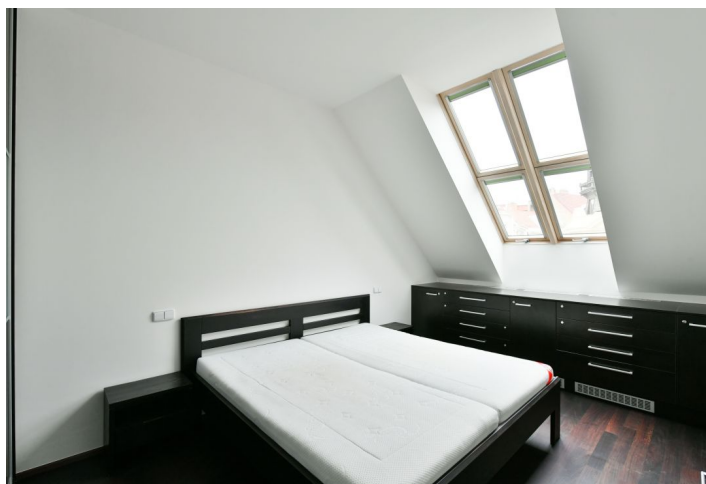

Byt 2+kk

65 m², Praha 10, Vršovice, Kodaňská

Pronajato

Byt 2+kk

65 m², Praha 10, Vršovice, Kodaňská

Pronajato

Celková plocha	65 m ²
Parkování	-
Sklep	-
PENB	C
Referenční číslo	37957
K dispozici od	lhned

Nabízíme k pronájmu plně zařízený nadstandardní byt v 5. patře kompletně zrekonstruovaného bytového domu s výtahem nedaleko nám. Svatopluka Čecha a Heroldových sadů, v pěším dosahu Havlíčkových sadů. Budova stojí v lokalitě s rychlou dostupností do centra a plnou občanskou vybaveností, nedaleko zastávky autobusů a tramvají, pár zastávek od stanice metra Náměstí Míru.

Plně klimatizovaný byt tvoří obývací pokoj s jídelním prostorem a plně vybavenou kuchyní, ložnice s ateliérovými okny a vestavěnými skříněmi, koupelna s vanou, sprchovým koutem a toaletou a vstupní hala s vestavěnými úložnými prostory.

Kvalitní vybavení a provedení, dřevěné podlahy Wenge, mramorové obložení, bezpečnostní dveře, vestavěné skříně a úložné prostory, centrální vytápění, spotřebiče zn. Miele, pračka, sušička, myčka, indukční varná deska, TV, veslovací stroj zn. Kettler, podlahové vytápění v chodbě a koupelně, satelitní příjem v domě, kolárna, společný balkon v mezipatře. Záloha na společné služby a spotřebu energií 5200Kč/měs.