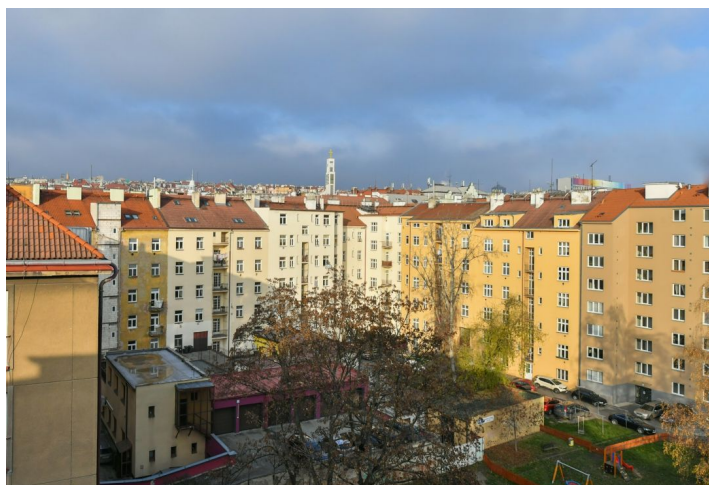

Byt 2+kk

99 m², Praha 10, Vršovice, Oblouková

Pronajato

Byt 2+kk

99 m², Praha 10, Vršovice, Oblouková

Pronajato

Celková plocha	109 m ²
Podlahová plocha*	99 m ²
Terasa	10 m ²
Parkování	Parkování v nedalekých garážích.
Garáž	Ano
Sklep	-
Poplatky za služby	Záloha na společné domovní služby a vodu 1.500 Kč/měs. Elektrina a plyn - převod na nájemce.
PENB	G
Referenční číslo	37935
K dispozici od	Ihned

Designový byt s terasou a výhledy do okolí a na věž kostela sv. Václava. Nabízíme k pronájmu zařízený klimatizovaný půdní byt s 10 m² terasou v 6. patře udržovaného bytového domu s výtahem a kamerovým systémem. Budova stojí v klidné ulici v Praze Vršovicích v blízkosti náměstí Svatopluka Čecha, nedaleko tramvajové zastávky. Lokalita nabízí veškerou občanskou vybavenost a služby a velmi dobré spojení k metru a do centra díky četným tramvajovým spojům.