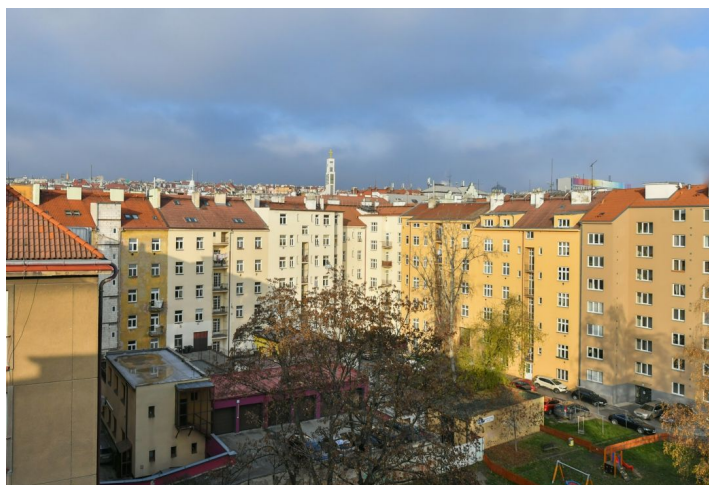

Byt 2+kk

Pronajato

99 m², Praha 10, Vršovice, Oblouková

Byt 2+kk

Pronajato

99 m², Praha 10, Vršovice, Oblouková

Celková plocha	109 m ²
Podlahová plocha*	99 m ²
Terasa	10 m ²
Parkování	Parkování v nedalekých garážích.
Garáž	Ano
Sklep	-
Poplatky za služby	Záloha na společné domovní služby a vodu 1.500 Kč/měs. Elektřina a plyn - převod na nájemce.
PENB	G
Referenční číslo	37935
K dispozici od	Ihned

Designový byt s terasou a výhledy do okolí a na věž kostela sv. Václava. Nabízíme k pronájmu zařízený klimatizovaný půdní byt s 10 m² terasou v 6. patře udržovaného bytového domu s výtahem a kamerovým systémem. Budova stojí v klidné ulici v Praze Vršovicích v blízkosti náměstí Svatopluka Čecha, nedaleko tramvajové zastávky. Lokalita nabízí veškerou občanskou vybavenost a služby a velmi dobré spojení k metru a do centra díky četným tramvajovým spojům.