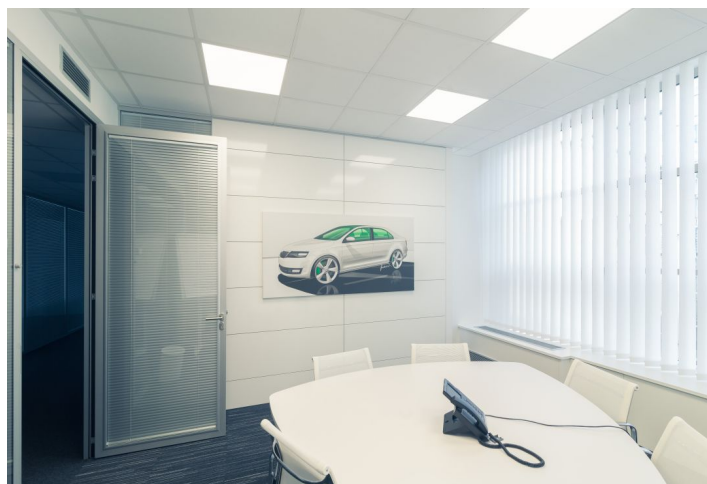

Kancelářské prostory

Praha 5, Jinonice, Pekařská

Pronajato