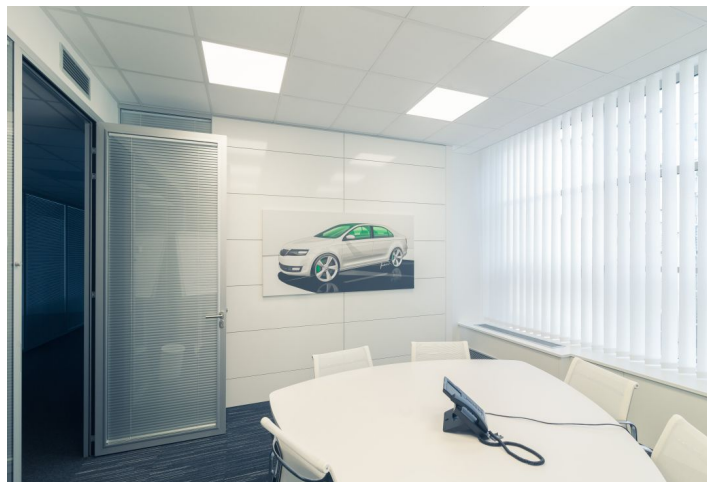

Kancelářské prostory

Praha 5, Jinonice, Pekařská

Pronajato