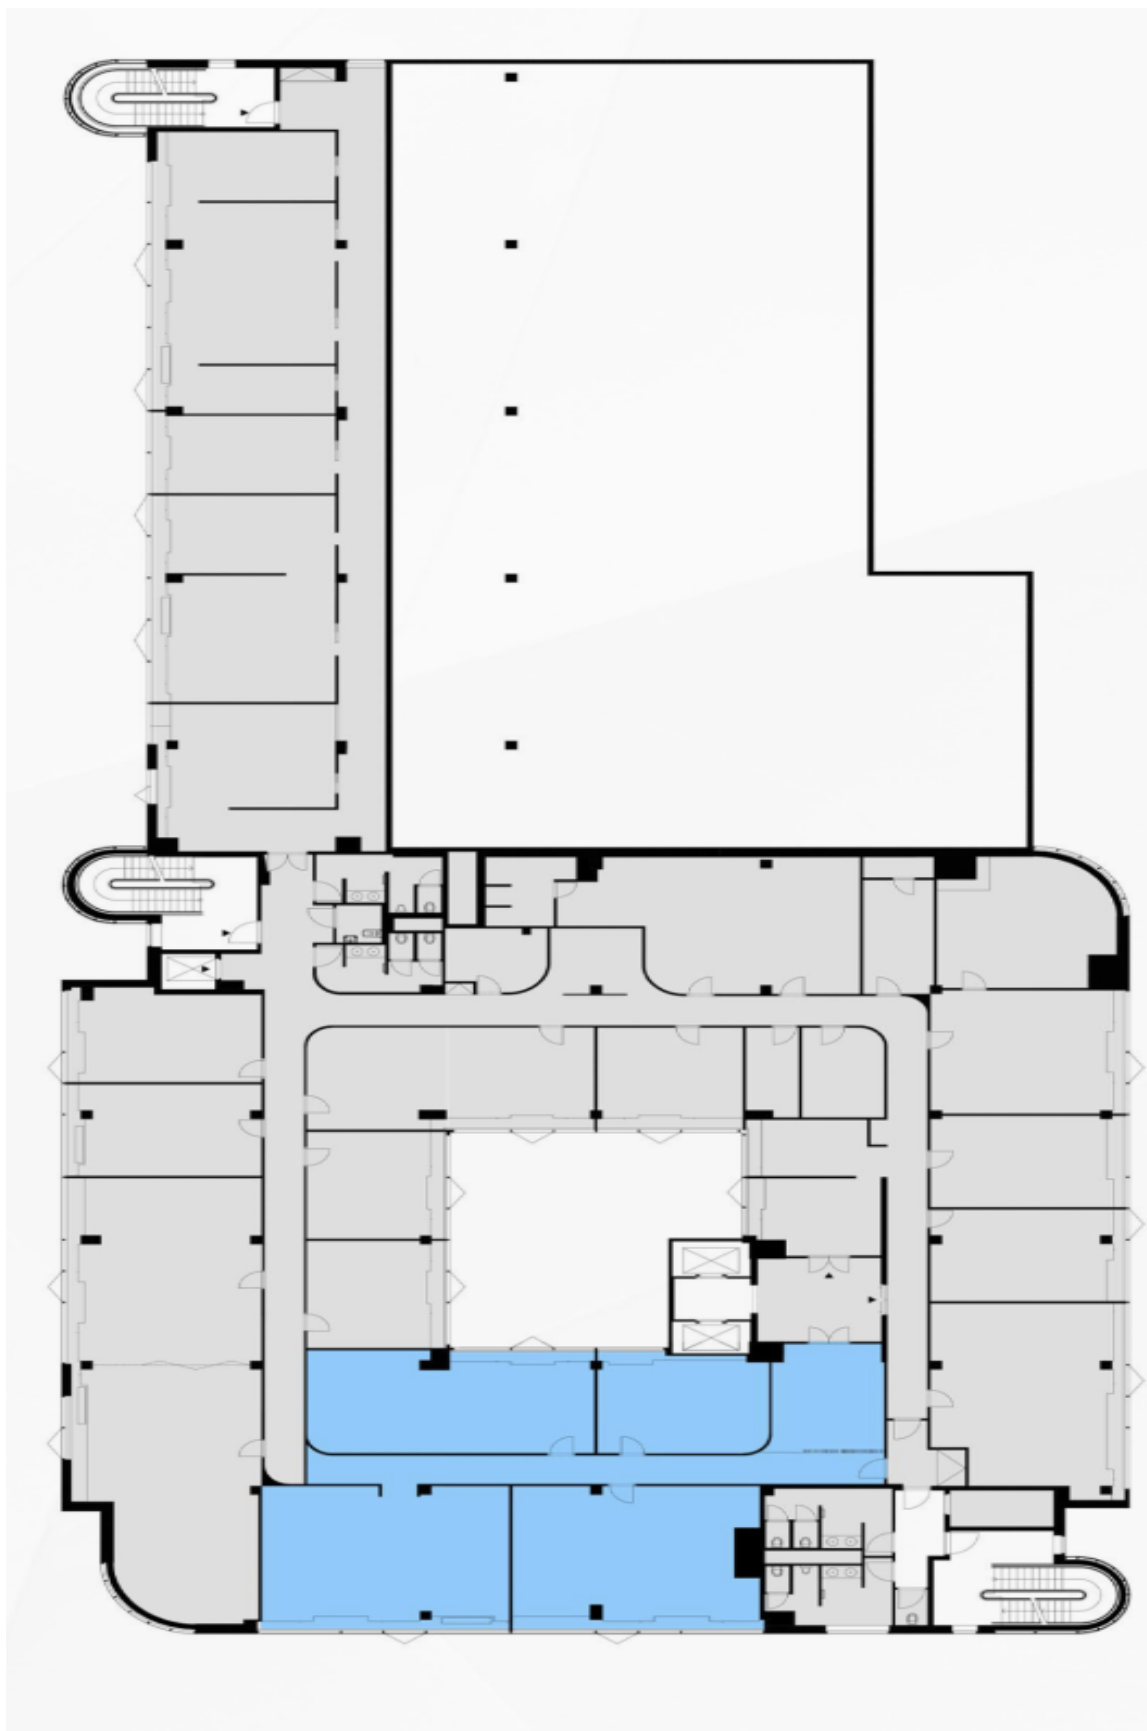

Kancelářské prostory

Praha 5, Jinonice, Pekařská

Pronajato