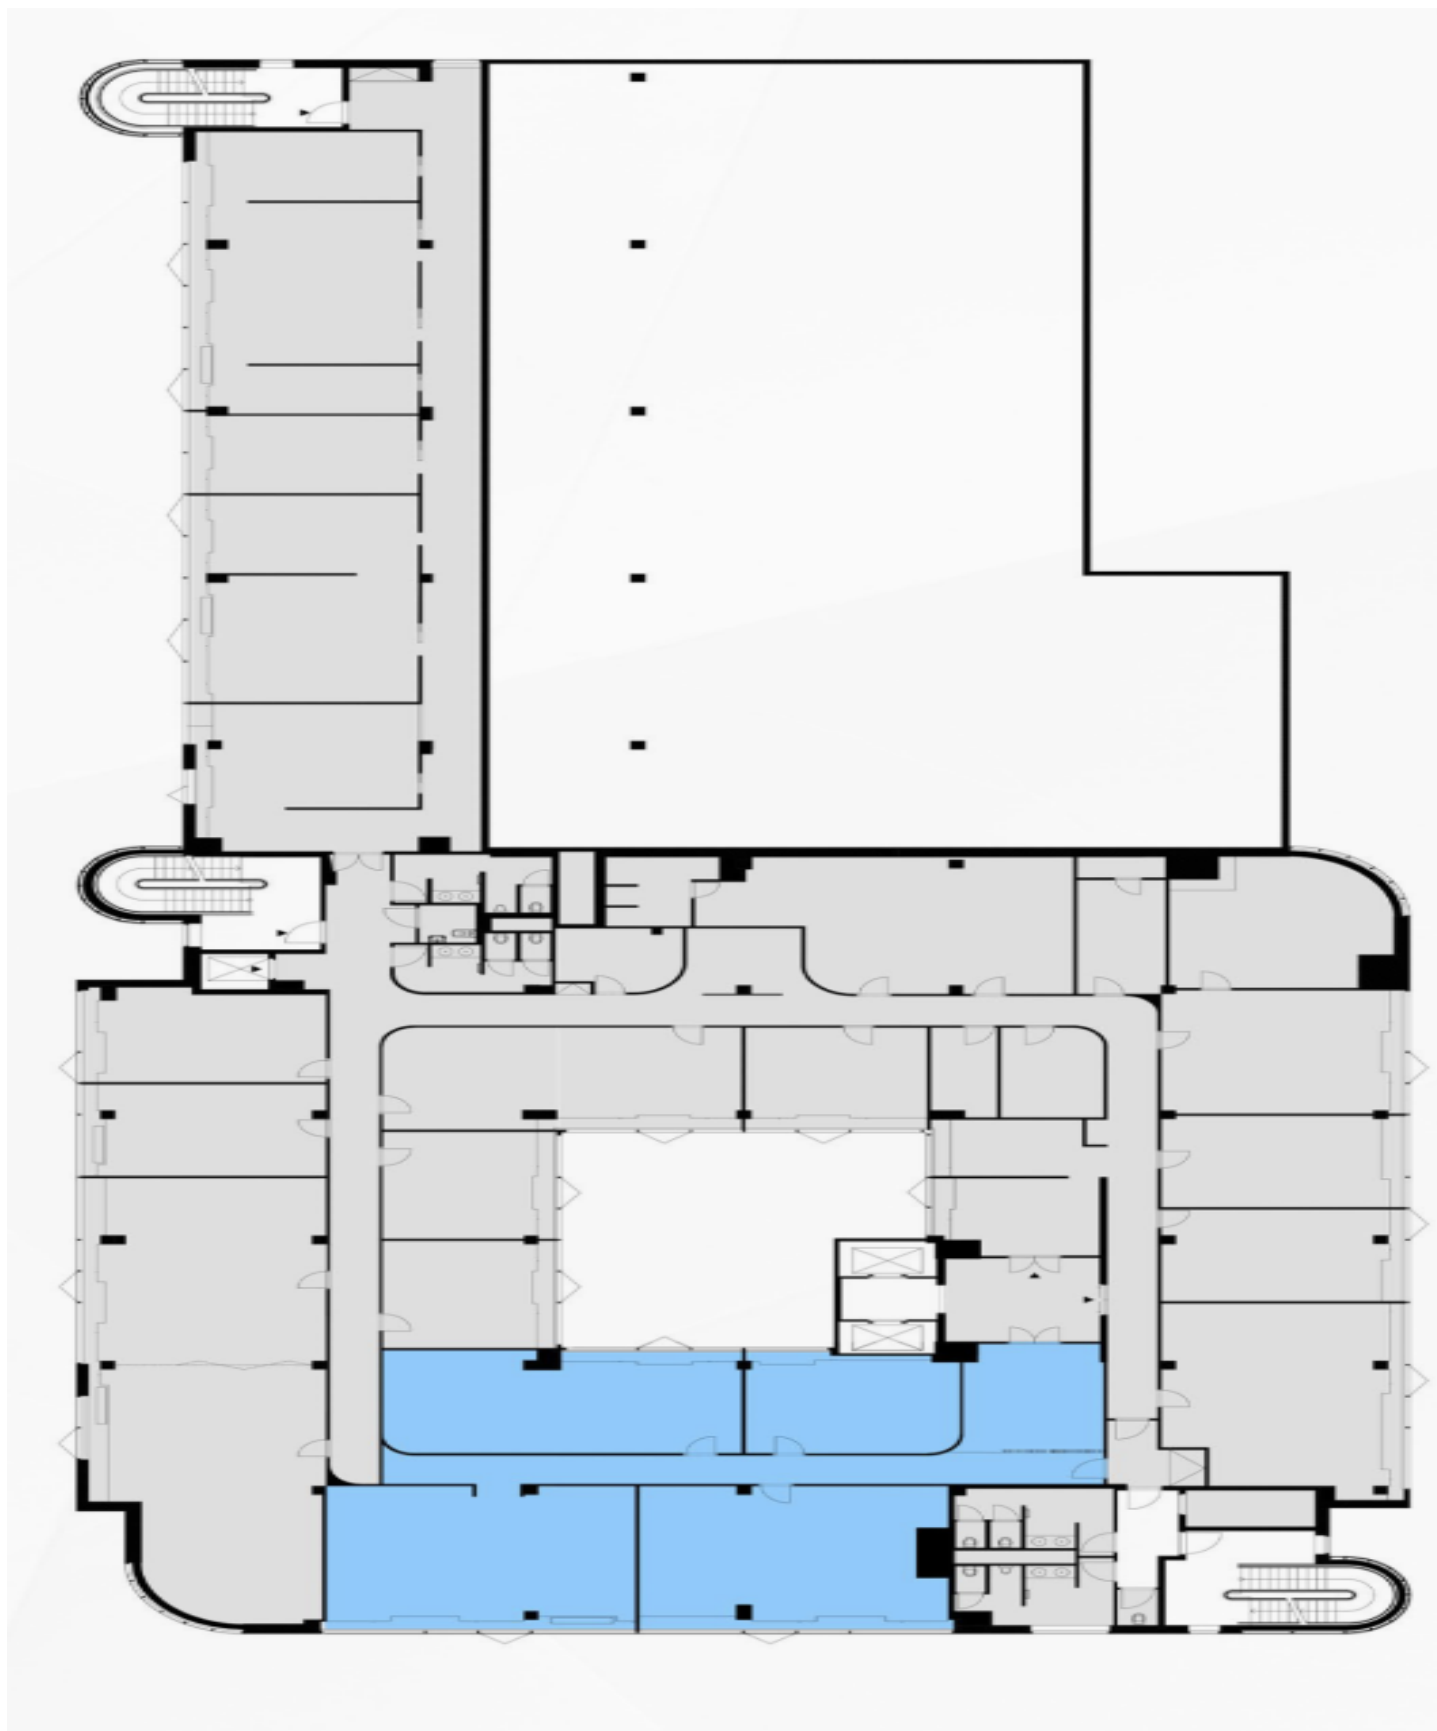

Kancelářské prostory

Praha 5, Jinonice, Pekařská

Pronajato