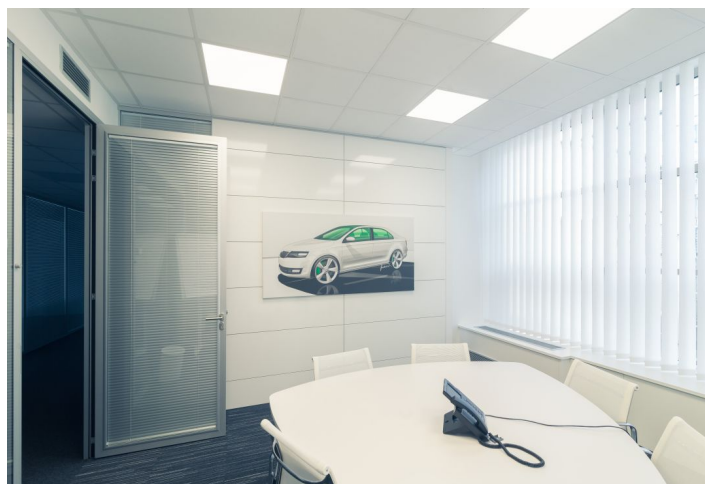

Kancelářské prostory

Praha 5, Jinonice, Pekařská

Pronajato