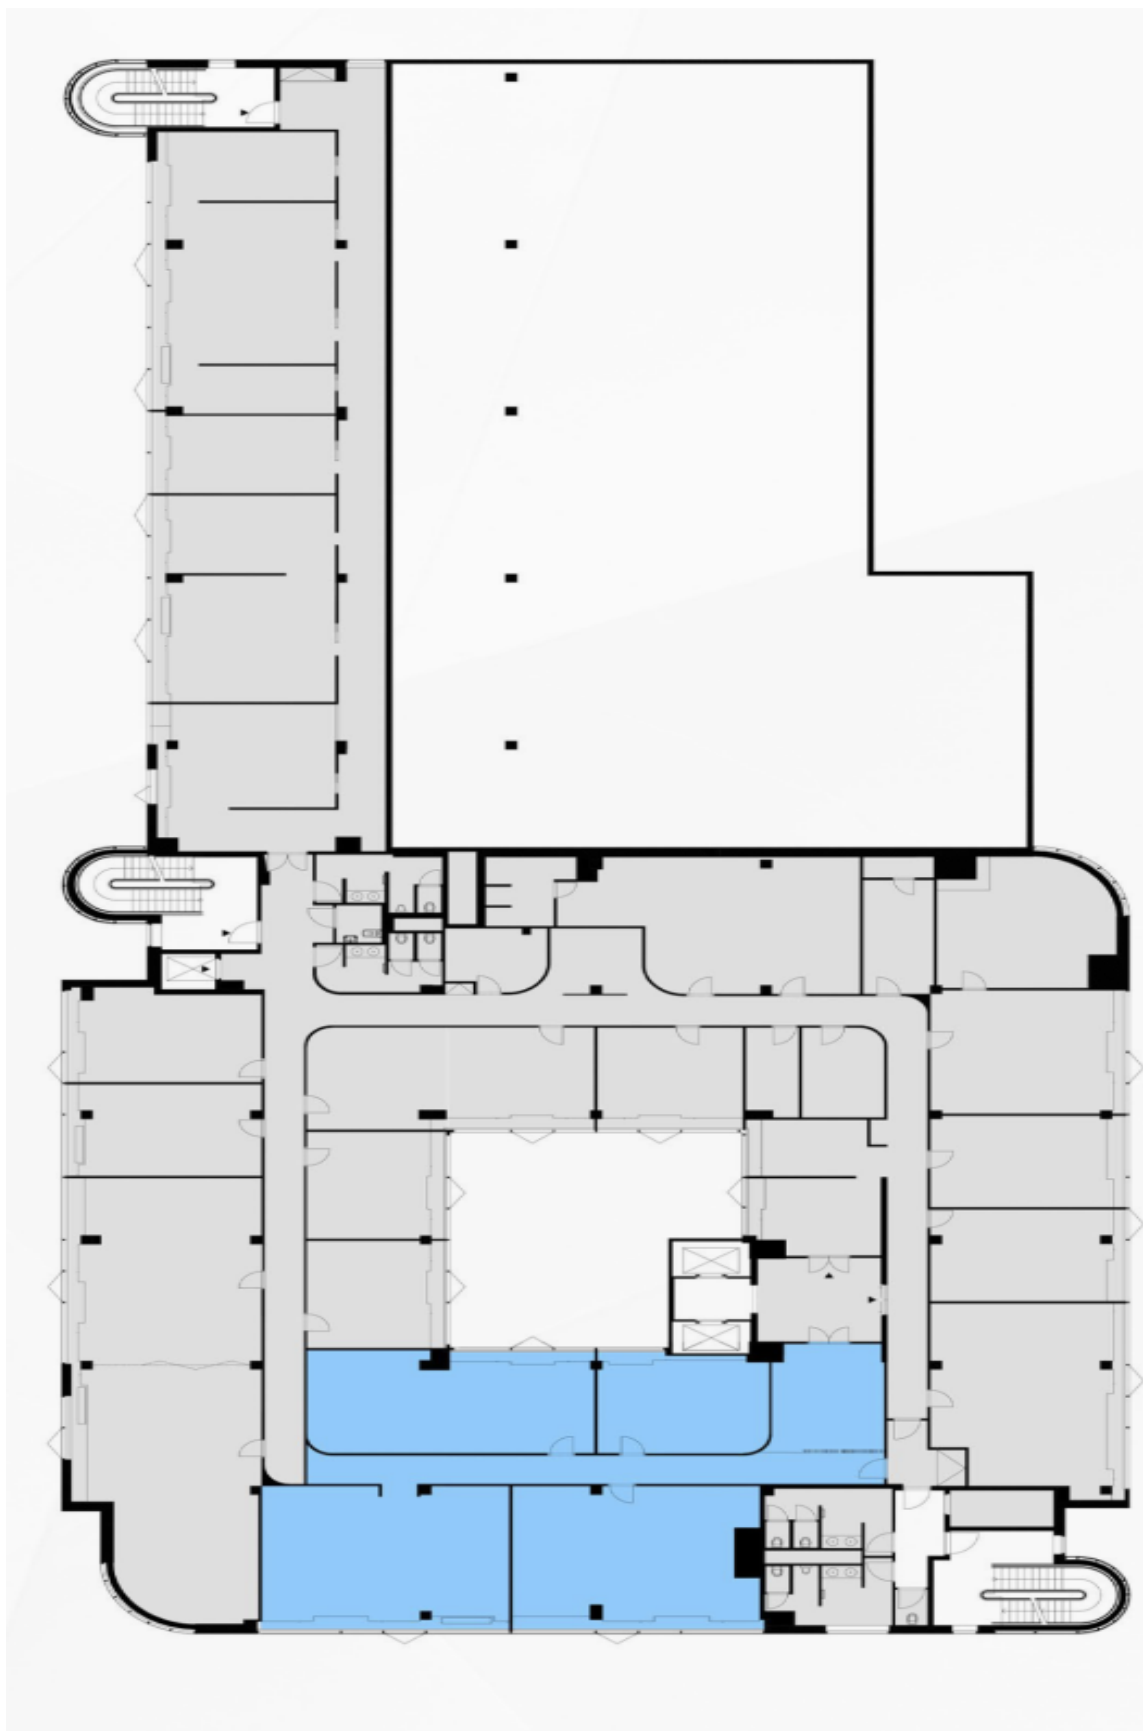

Kancelářské prostory

Praha 5, Jinonice, Pekařská

Pronajato