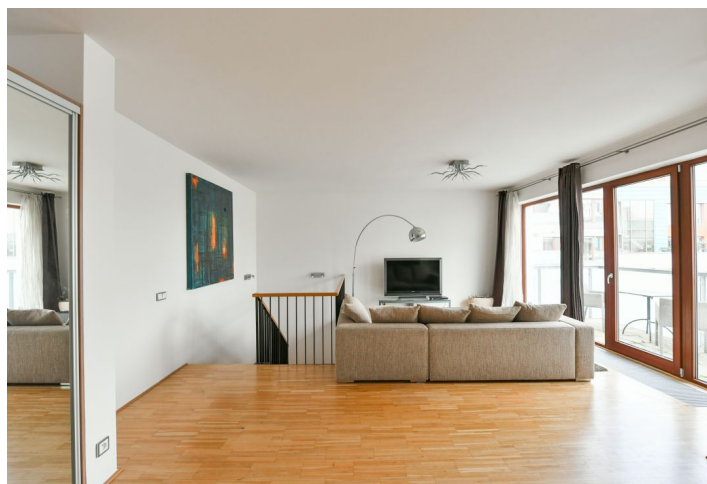

Byt 3+kk

122 m², Praha 8, Karlín, Rohanské nábřeží

Pronajato