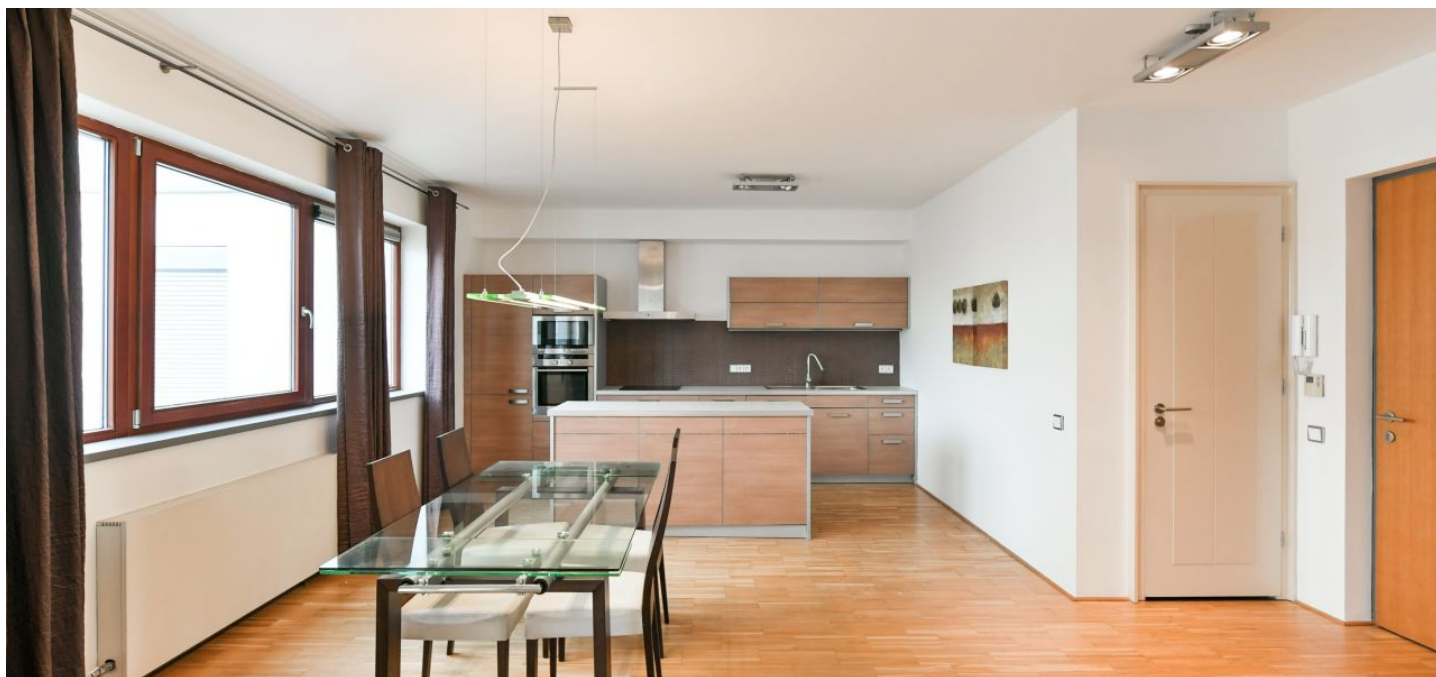

Byt 3+kk

122 m², Praha 8, Karlín, Rohanské nábřeží

Pronajato