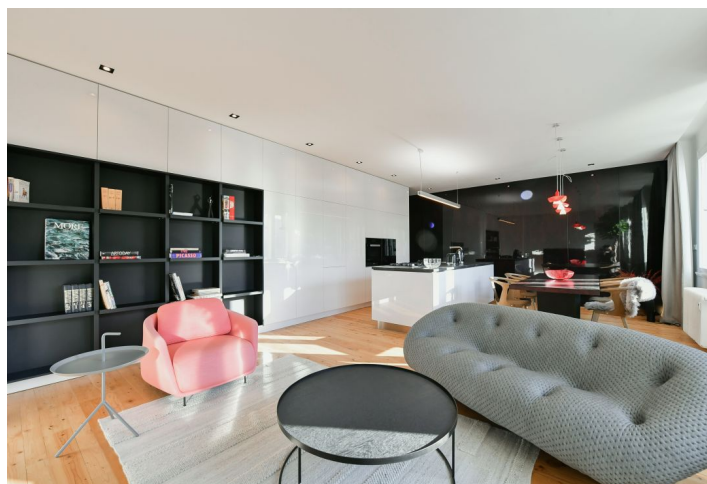

Byt 3+kk

105 m², Praha 1, Nové Město, Lodecká

Pronajato