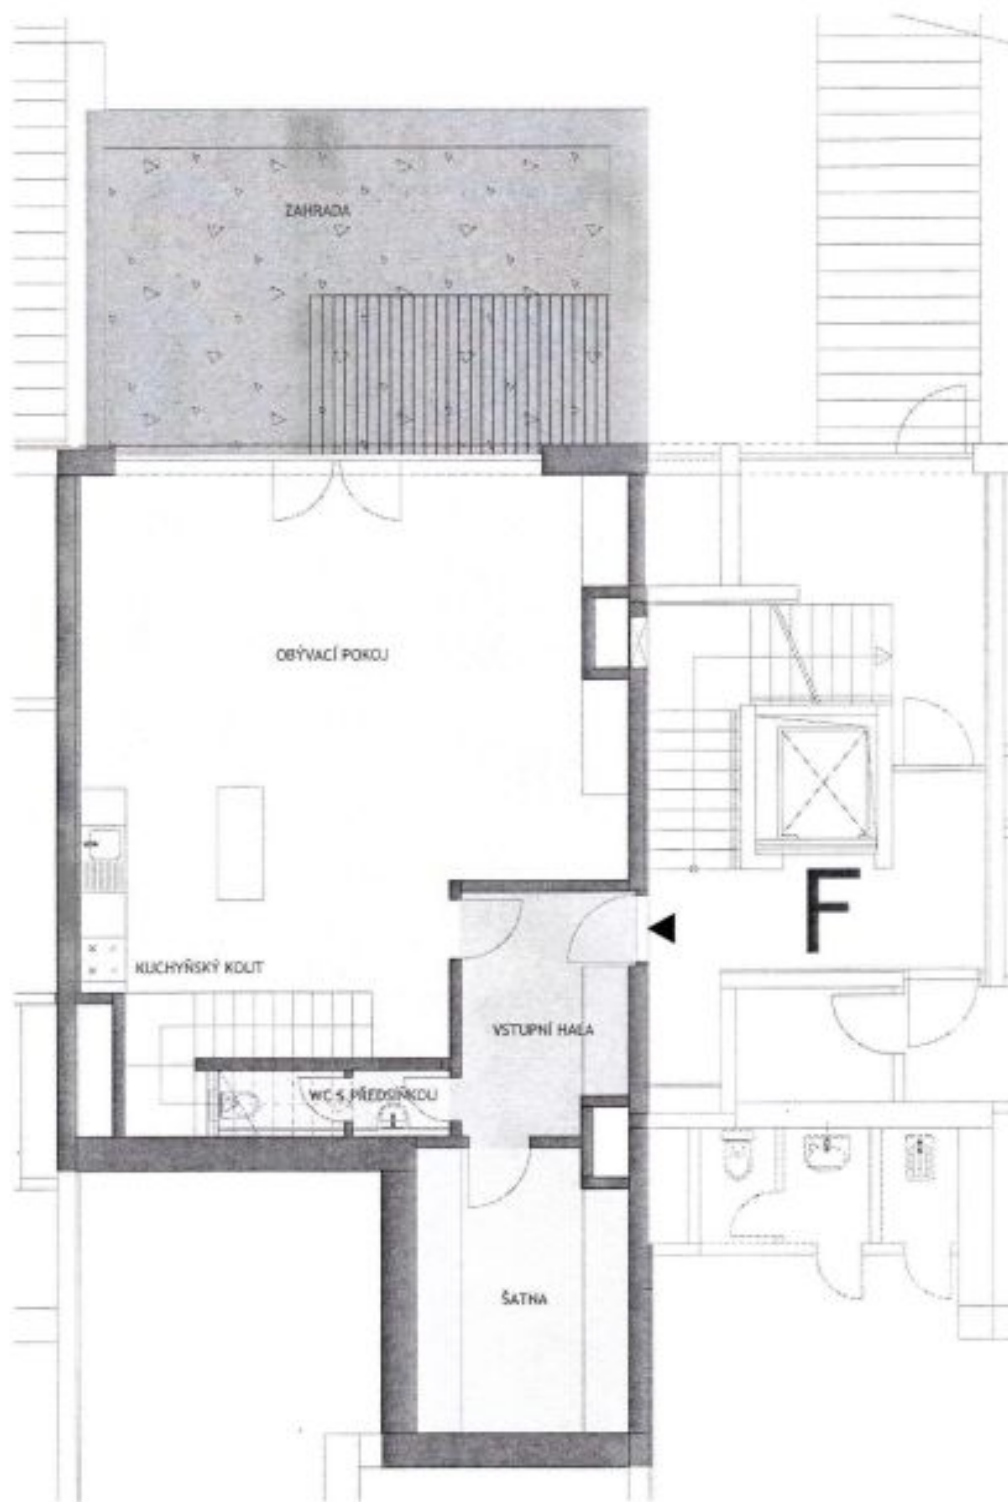

Byt 3+kk

134 m², Praha 8, Karlín, Rohanské nábřeží

Prodáno