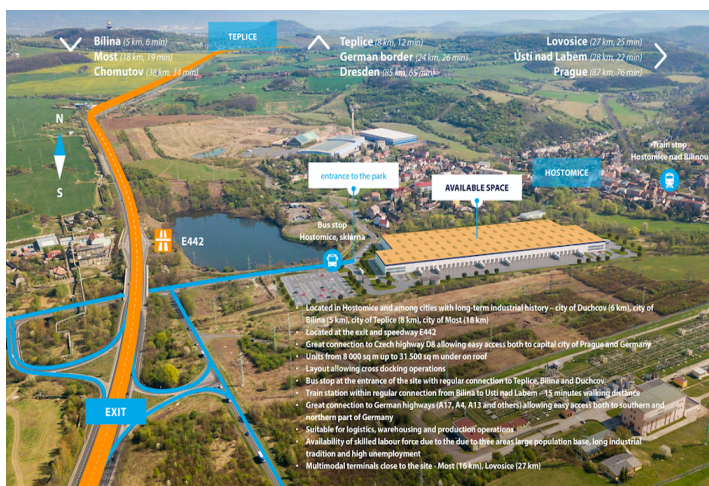

Průmyslový areál

31 900 m², Děčín, Hostomice, Mlýnská

Cena na vyžádání

Průmyslový areál

31 900 m², Děčín, Hostomice, Mlýnská

Cena na vyžádání

Celková plocha	31 900 m ²
Volná plocha k pronájmu	2 000 m ²
Čistá výška stropu	10 m
Nosnost podlah	5 t/m ²
Modul sloupů	—
Konstrukce	Železobetonová konstrukce
PENB	G
Referenční číslo	37643

Průmyslový areál nabízí k pronájmu výrobní, skladové a kancelářské prostory. Dokončená budova nabídne více než 31 000 m² prostor kategorie A vhodných pro logistiku, distribuci nebo lehkou výrobu. Vnitřní uspořádání prostor lze přizpůsobit požadavkům budoucího nájemce. K nastěhování do 8 měsíců od podpisu smlouvy.

Lokalita:

Území pro budoucí park leží na jihozápad od městyse Hostomice, asi pět minut jízdy z Teplic na jih směrem na Bílinu po čtyřproudé silnici I/13. Nachází se na exitu ze silnice první třídy E442. Areál má skvělé napojení na německé dálnice (A17, A4, A13 a další) umožňující snadný přístup do jižní i severní části Německa a také na českou dálnici D8 umožňující snadný přístup do hlavního města Prahy. K dispozici je autobusová zastávka přímo u vstupu do areálu s pravidelnými linkami do měst Teplice, Bilina a Duchcov. Vlakové nádraží odkud jezdí pravidelné spoje do Ústí nad Labem je v docházkové vzdálenosti – 15 min. V této lokalitě je velmi dobrá dostupnost kvalifikované pracovní síly, dlouhá průmyslová tradice a vysoká nezaměstnanost. Další velkou výhodou jsou Multimodální terminály v blízkosti lokality – Most (16 km), Lovosice (27 km).

Vybavení a služby:

- flexibilní jednotky (sklad / lehká výroba / kancelář / showroom)
- správa nemovitosti přímo v areálu
- údržba budov
- 300 parkovacích míst
- 10 parkovacích míst pro kamiony
- přístupnost 24/7
- dvůr pro manipulaci kamiónů