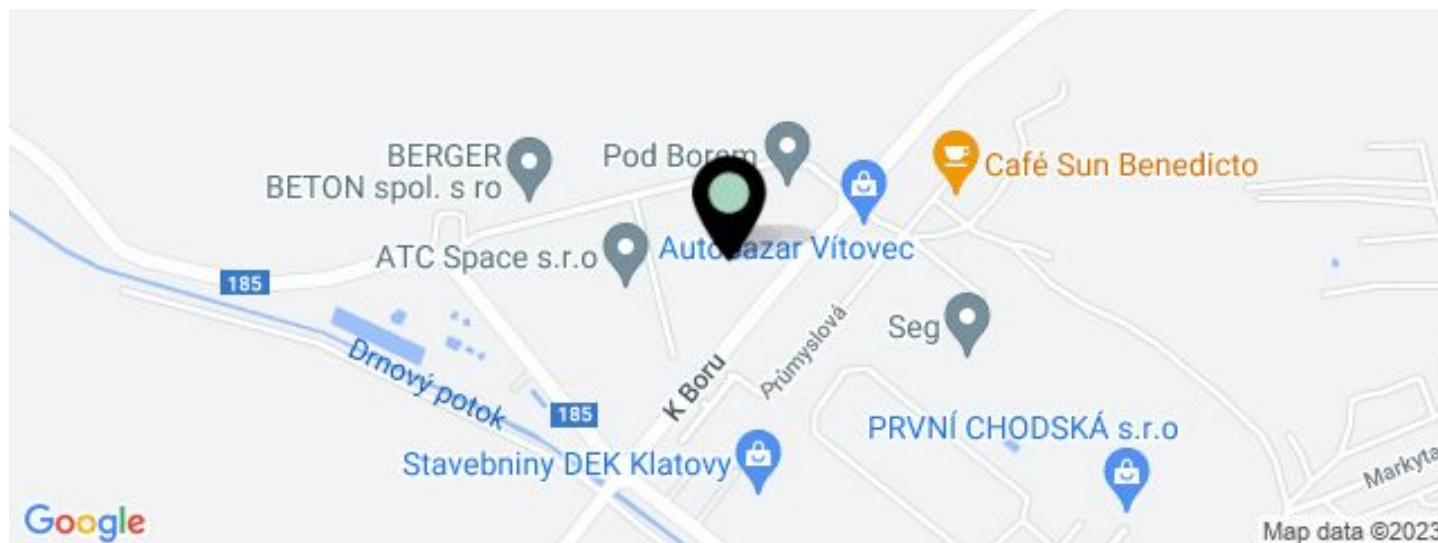

Logistický park

14 160 m², Klatovy, Klatovy, Podborská

Cena na vyžádání

JEDNOTKA	PLOCHA K DISPOZICI	SLUŽBY	PARKOVÁNÍ	MĚSÍČNÍ NÁJEMNÉ
Skladové prostory, plánováno	14 160 m²	0 EUR za m² / měsíčně	Ano	Cena na vyžádání