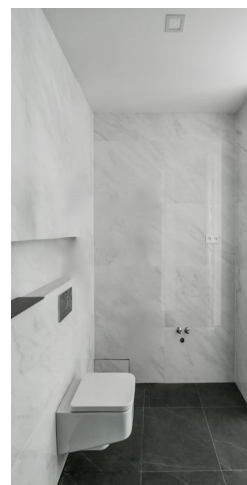

Byt 2+kk

56.8 m², Praha 2, Vinohrady, Italská

Prodáno