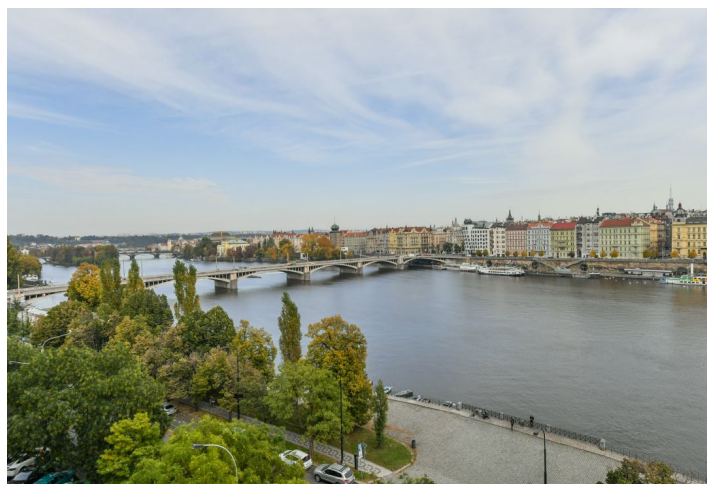

Byt 3+1

112 m², Praha 5, Smíchov, Janáčkovo nábřeží

Pronajato

Byt 3+1

112 m², Praha 5, Smíchov, Janáčkovovo nábřeží

Pronajato

Celková plocha	114 m ²
Podlahová plocha*	112 m ²
Balkón	2 m ²
Parkování	-
Sklep	-
Poplatky za služby	Poplatky za společné domovní služby a vodu: 690 Kč/osoba/měsíc. Plyn a elektřina budou převedeny na nájemce.
PENB	G
Referenční číslo	37593
K dispozici od	Ihned

Nabízíme k pronájmu zrekonstruovaný byt s balkonem a krásnými výhledy na řeku, Emauzy, Národní divadlo, budovu Mánesa a Tančící dům, situovaný ve 4. patře zrenovovaného secesního bytového domu s výtahem a majestátními vstupními prostory. Budova leží v klidné lokalitě přímo na nábřeží Vltavy, pár minut chůze od zastávky tramvají s přímým spojením do centra, v pěším dosahu obchodně zábavního centra Nový Smíchov a stanice metra Anděl.