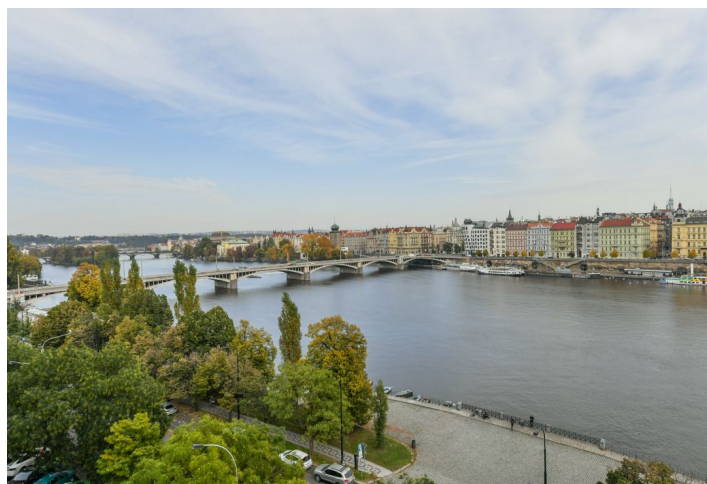

Byt 3+1

112 m², Praha 5, Smíchov, Janáčkovovo nábřeží

Pronajato

Byt 3+1

112 m², Praha 5, Smíchov, Janáčkovo nábřeží

Pronajato

Celková plocha	114 m ²
Podlahová plocha*	112 m ²
Balkón	2 m ²
Parkování	-
Sklep	-
Poplatky za služby	Poplatky za společné domovní služby a vodu: 690 Kč/osoba/měsíc. Plyn a elektřina budou převedeny na nájemce.
PENB	G
Referenční číslo	37593
K dispozici od	Ihned

Nabízíme k pronájmu zrekonstruovaný byt s balkonem a krásnými výhledy na řeku, Emauzy, Národní divadlo, budovu Mánesa a Tančící dům, situovaný ve 4. patře zrenovovaného secesního bytového domu s výtahem a majestátními vstupními prostory. Budova leží v klidné lokalitě přímo na nábřeží Vltavy, pár minut chůze od zastávky tramvají s přímým spojením do centra, v pěším dosahu obchodně zábavního centra Nový Smíchov a stanice metra Anděl.