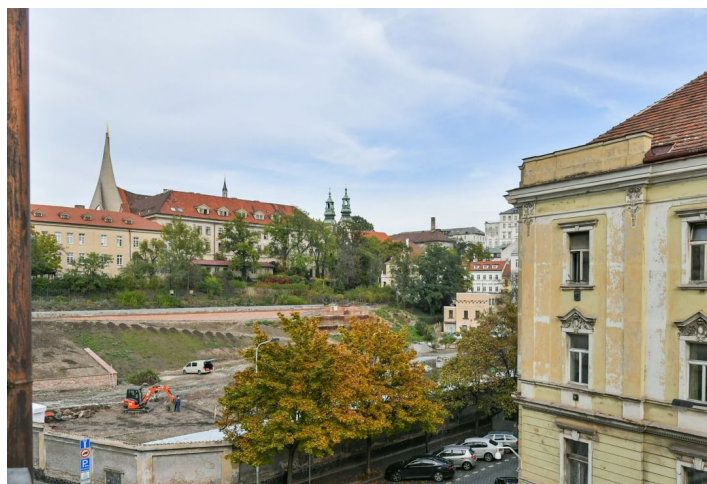

Byt 2+kk

62 m², Praha 2, Nové Město, Trojická

Pronajato

Byt 2+kk

62 m², Praha 2, Nové Město, Trojická

Pronajato

Celková plocha	62 m ²
Parkování	-
Sklep	-
PENB	D
Referenční číslo	37560
K dispozici od	lhned

Nabízíme na pronájem kompletně zrekonstruovaný, částečně zařízený byt ve 4. patře pečlivě zrenovovaného rohového bytového domu s výtahem. Budova stojí ve výhodné lokalitě poblíž centra Prahy s výbornou dopravní dostupností, jen pár kroků od vltavského nábřeží a stanice metra Karlovo náměstí, v pěším dosahu vyšehradských zahrad a plně občanské vybavenosti.

* Výměra jednotky dle občanského zákoníku.

Plocha je tvořena součtem celé plochy jednotky a ohraničená obvodovými zdmi.