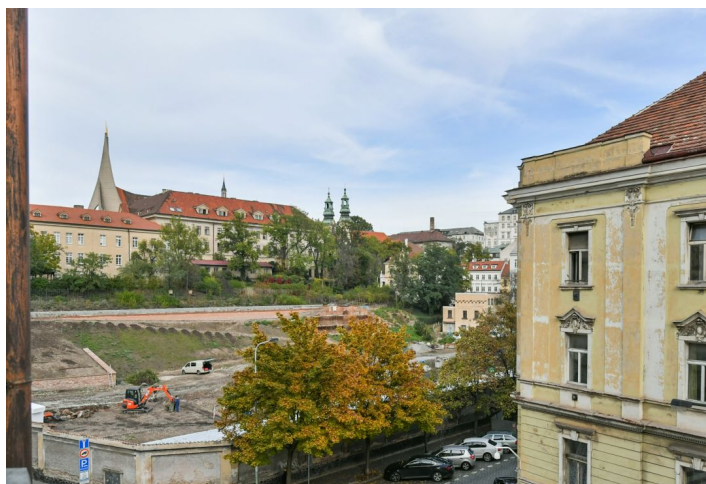

Byt 2+kk

62 m², Praha 2, Nové Město, Trojická

Pronajato

Byt 2+kk

62 m², Praha 2, Nové Město, Trojická

Pronajato

Celková plocha	62 m ²
Parkování	-
Sklep	-
PENB	D
Referenční číslo	37560
K dispozici od	lhned

Nabízíme na pronájem kompletně zrekonstruovaný, částečně zařízený byt ve 4. patře pečlivě zrenovovaného rohového bytového domu s výtahem. Budova stojí ve výhodné lokalitě poblíž centra Prahy s výbornou dopravní dostupností, jen pár kroků od vltavského nábřeží a stanice metra Karlovo náměstí, v pěším dosahu vyšehradských zahrad a plně občanské vybavenosti.

* Výměra jednotky dle občanského zákoníku.

Plocha je tvořena součtem celé plochy jednotky a ohraničená obvodovými zdmi.