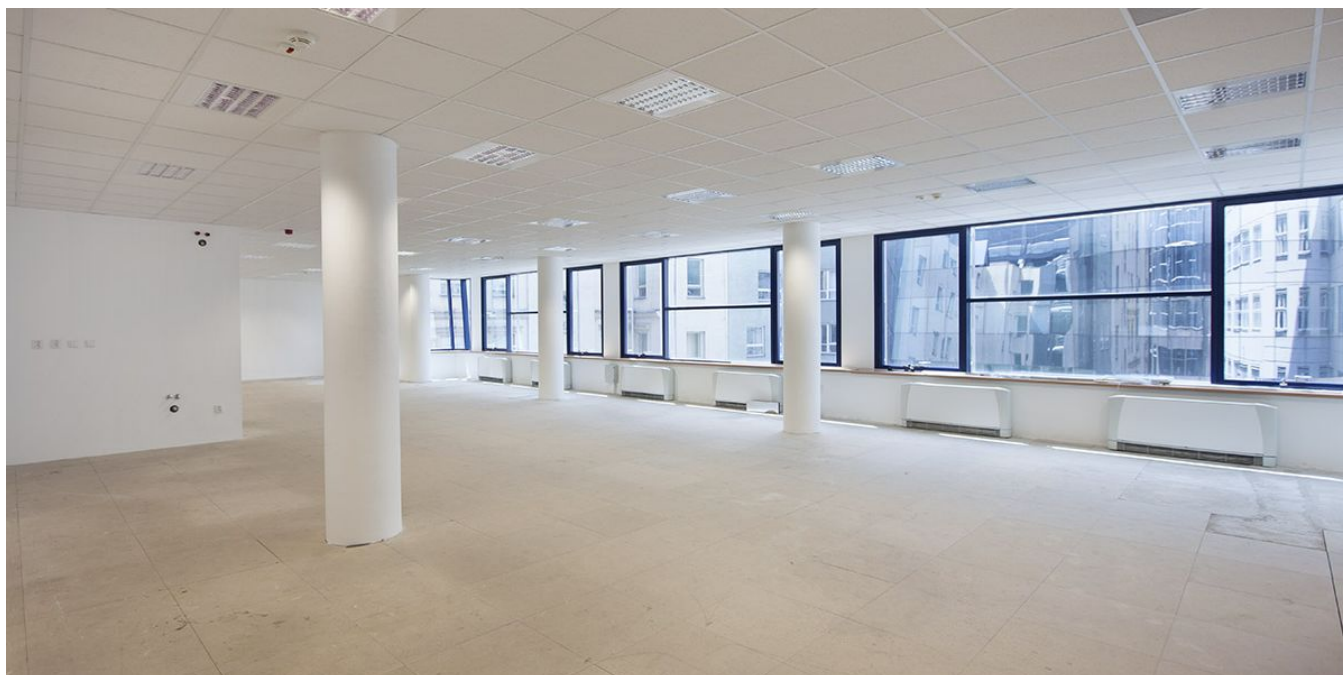

Kancelářské prostory

Praha 1, Nové Město, Na Poříčí

Pronajato

Poplatky za služby	175 Kč za m ² / měsíčně
Plocha k dispozici	240 m ²
Sklep	-
Parkování	190 EUR / ps / měsíc
PENB	C
Referenční číslo	37491

Kancelářské prostory k pronájmu ve 2. patře architektonicky významného komplexu, který je umístěný v centru Prahy a skládá se z pěti navzájem propojených budov. Objekt z 20. století byl postaven ve stylu rondokubismu podle návrhu významného architekta Josefa Gočára. V 90. letech zde proběhla velká rekonstrukce a zároveň byl rekonstruován i suterénní divadelní sál a vznikl zde jeden z nejmoderněji koncipovaných divadelních prostorů u nás – Divadlo Archa.

Vybavení a služby:

- Centrální recepce
- Přístup na magnetické karty
- 24hodinová bezpečnostní služba
- Moderní výtahy
- Otevíratelná okna
- Zdvojené podlahy v kancelářích
- Chlazení, čtyři trubkové fan-coil klimatizační jednotky
- Snížené podhledy s integrovaným osvětlením
- Nové světelné rozvody