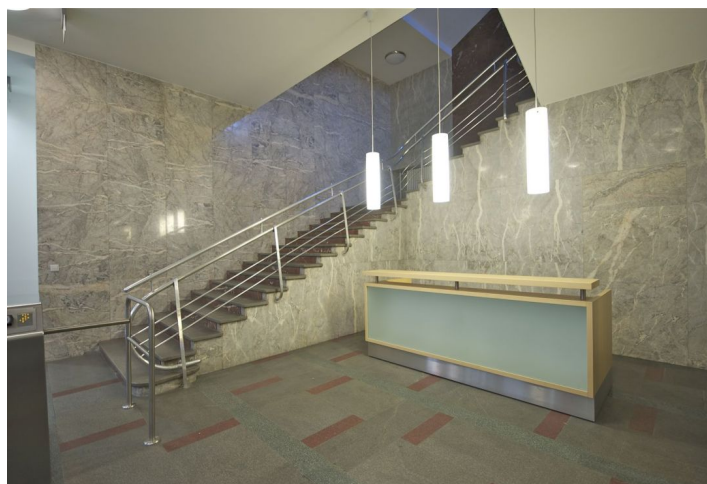

Kancelářské prostory

Praha 1, Nové Město, Na Poříčí

Pronajato

Poplatky za služby	175 Kč za m ² / měsíčně
Plocha k dispozici	240 m ²
Sklep	-
Parkování	190 EUR / ps / měsíc
PENB	C
Referenční číslo	37491

Kancelářské prostory k pronájmu ve 2. patře architektonicky významného komplexu, který je umístěný v centru Prahy a skládá se z pěti navzájem propojených budov. Objekt z 20. století byl postaven ve stylu rondokubismu podle návrhu významného architekta Josefa Gočára. V 90. letech zde proběhla velká rekonstrukce a zároveň byl rekonstruován i suterénní divadelní sál a vznikl zde jeden z nejmoderněji koncipovaných divadelních prostorů u nás – Divadlo Archa.

Vybavení a služby:

- Centrální recepce
- Přístup na magnetické karty
- 24hodinová bezpečnostní služba
- Moderní výtahy
- Otevíratelná okna
- Zdvojené podlahy v kancelářích
- Chlazení, čtyři trubkové fan-coil klimatizační jednotky
- Snížené podhledy s integrovaným osvětlením
- Nové světelné rozvody