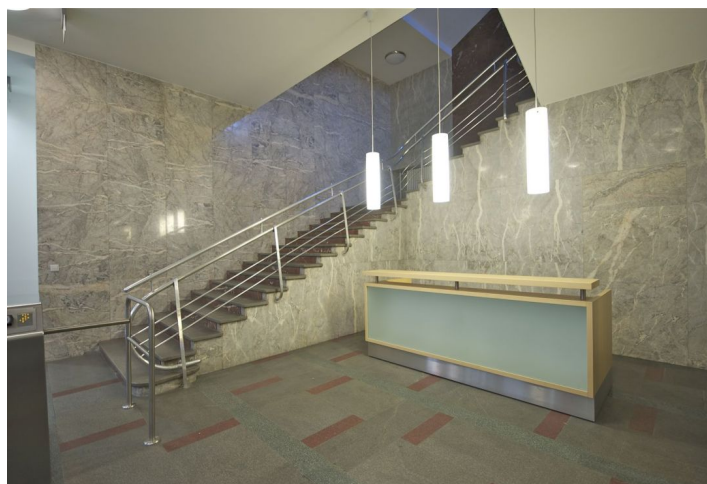

Kancelářské prostory

Praha 1, Nové Město, Na Poříčí

Pronajato