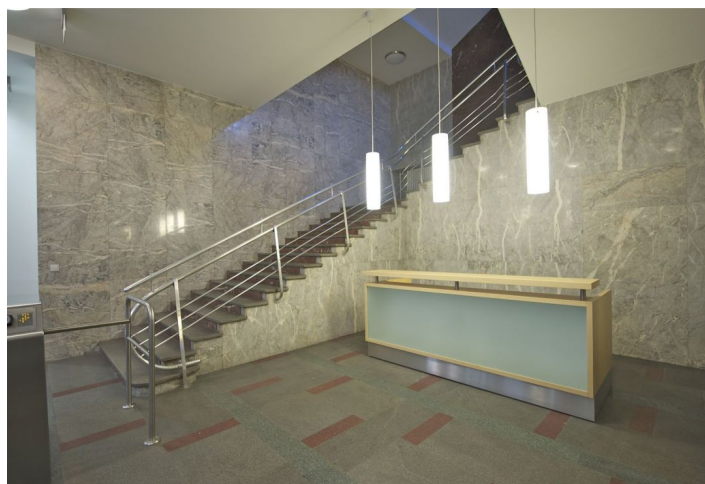

Kancelářské prostory

Praha 1, Nové Město, Na Poříčí

Pronajato