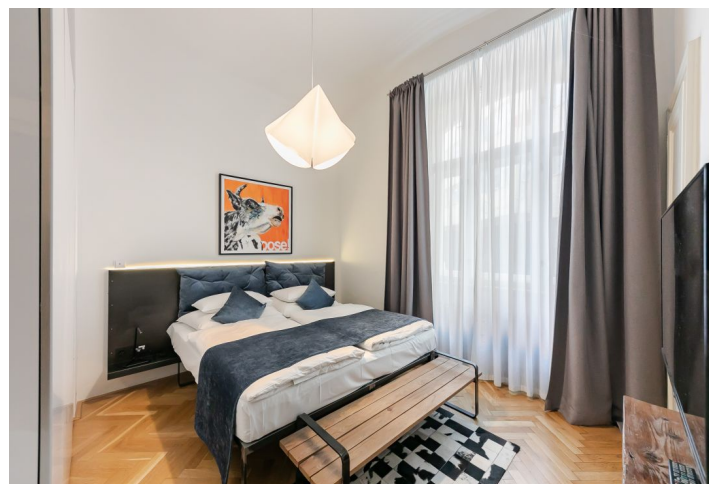

Byt 2+kk

Pronajato

39 m², Praha 2, Nové Město, Myslíkova