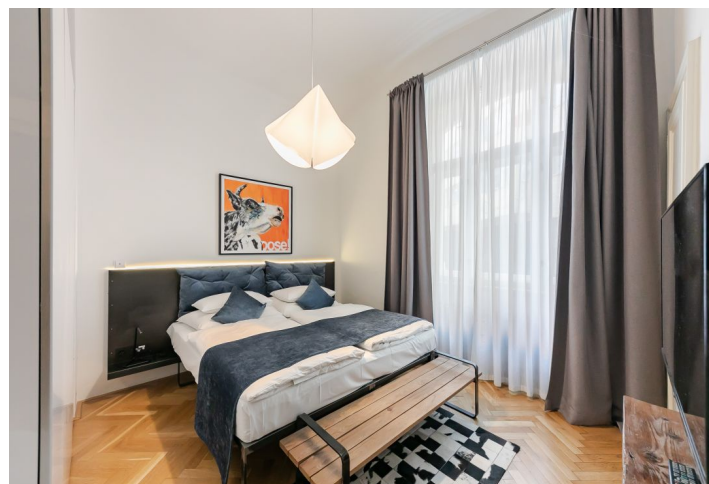

Byt 2+kk

39 m², Praha 2, Nové Město, Myslíkova

Pronajato