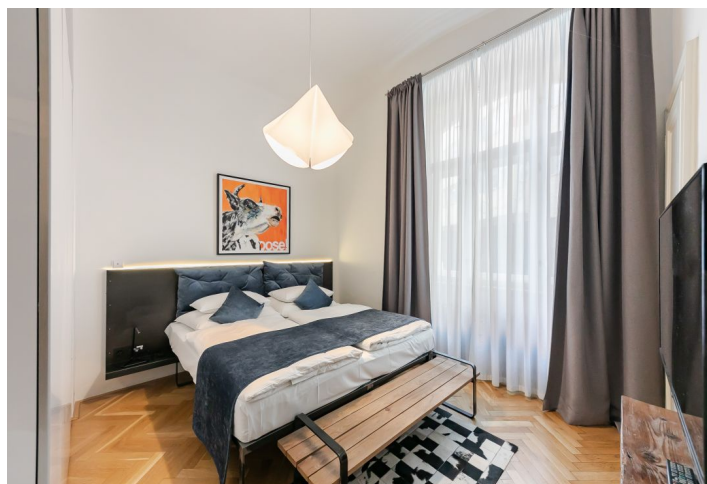

Byt 2+kk

39 m², Praha 2, Nové Město, Myslíkova

Pronajato