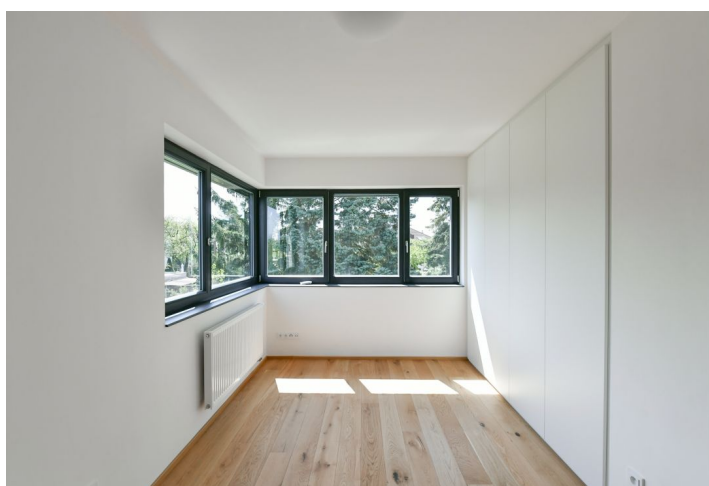

Rodinný dům 4+kk

145 m², Praha 4, Kunratice

Pronajato