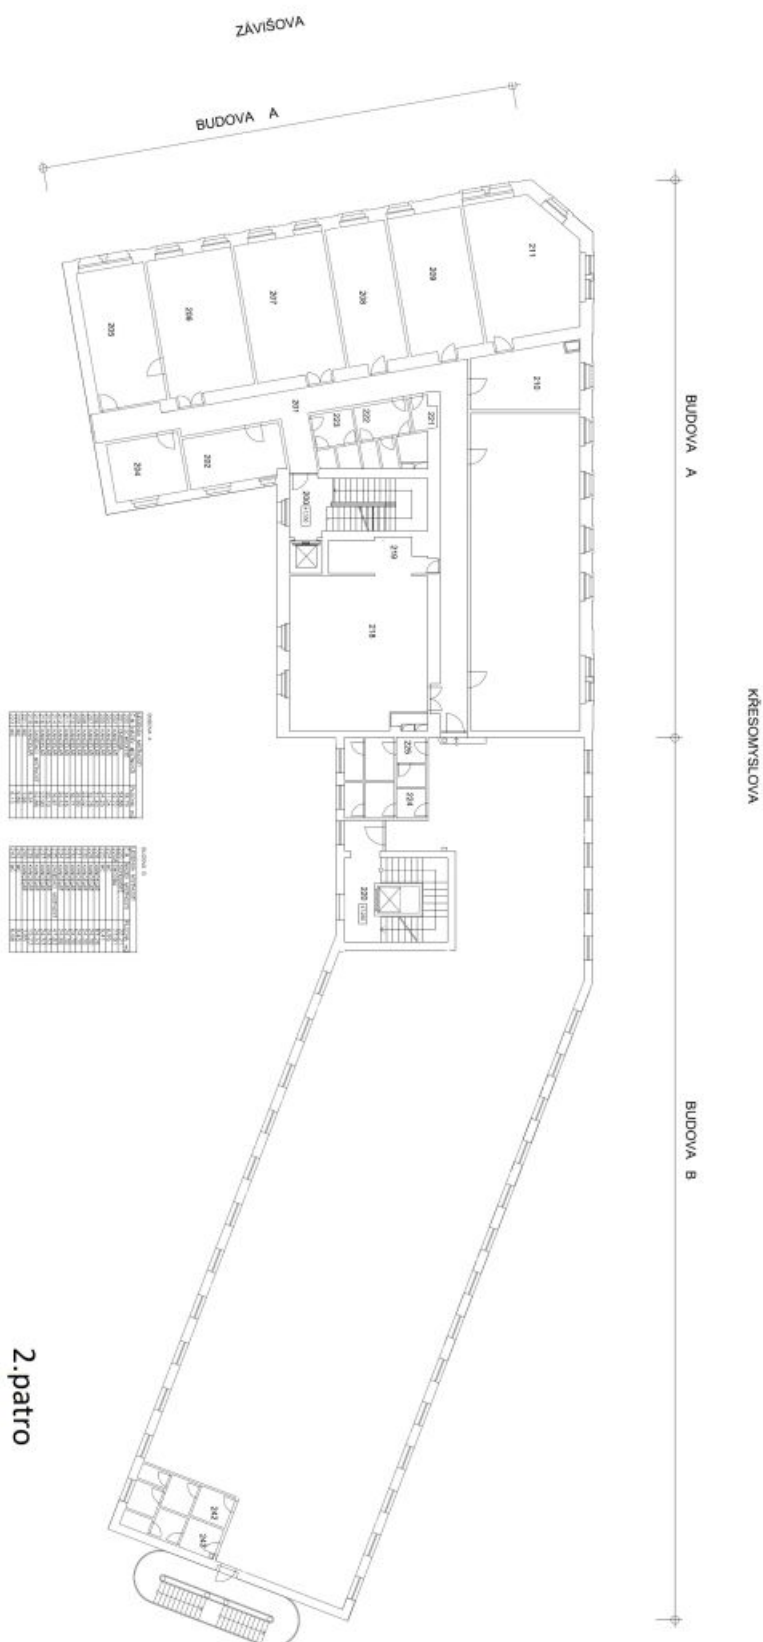

Administrativní budova

526 m², Praha 4, Nusle, Závěšova

9.93 - 11.51 € / m² | 250 - 290 Kč / m²