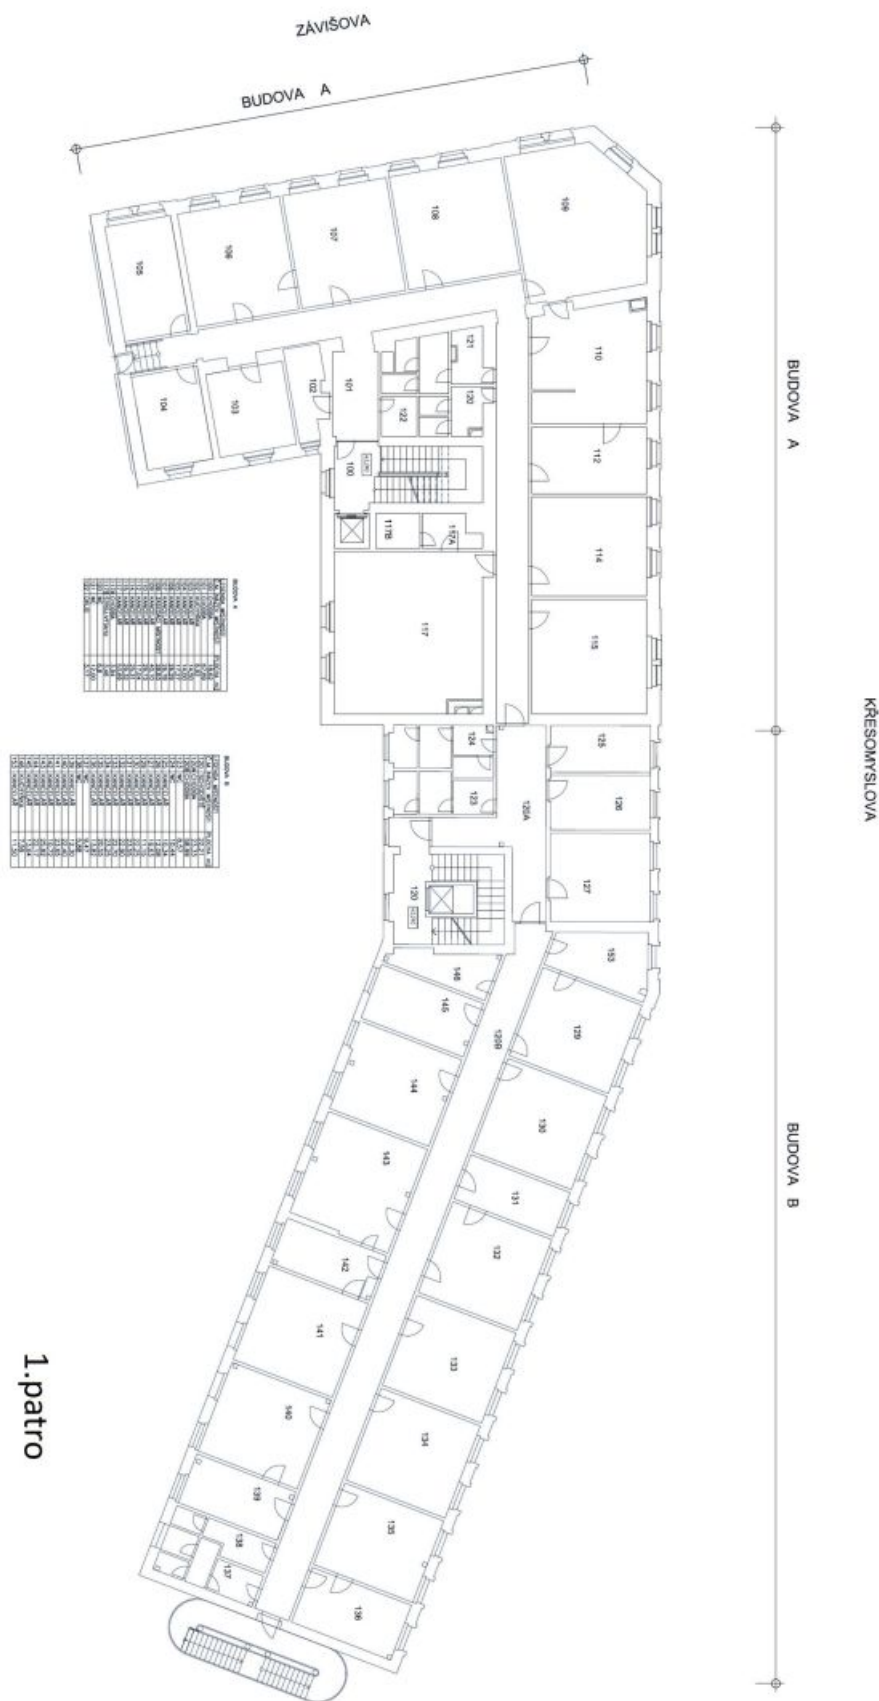

# Administrativní budova

526 m<sup>2</sup>, Praha 4, Nusle, Závišova

9.93 - 11.51 € / m<sup>2</sup> | 250 - 290 Kč / m<sup>2</sup>