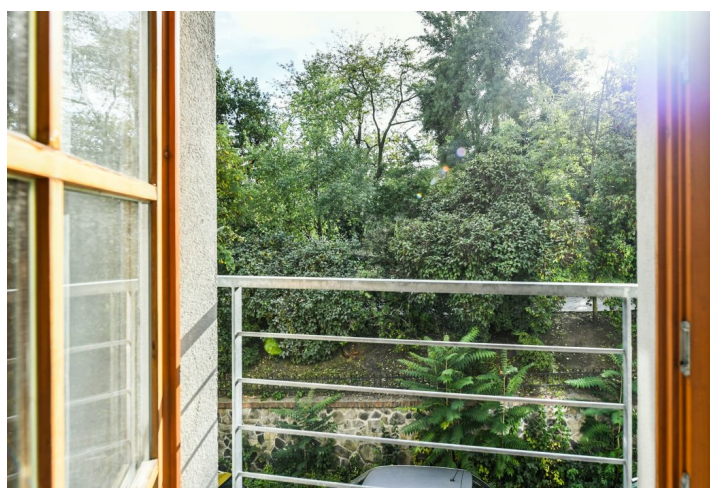

Byt 3+kk

Pronajato

91 m², Praha 10, Vršovice, Rybalkova

Byt 3+kk

Pronajato

91 m², Praha 10, Vršovice, Rybalkova

Celková plocha	91 m ²
Parkování	-
Sklep	-
PENB	C
Referenční číslo	37403
K dispozici od	lhned

Byt přímo naproti Havlíčkovým sadům. Nabízíme k pronájmu nezařízený zrekonstruovaný byt s krásným výhledem do zeleně, situovaný v 1. patře kompletně zrenovovaného bytového domu s novým výtahem v přímém sousedství parku, na pomezí Vinohrad a Vršovic. Klidná lokalita s rychlým spojením do centra a plnou vybaveností v blízkém okolí, v pěším dosahu stanice metra Náměstí Míru.

Byt má obývací pokoj s vybaveným kuchyňským koutem a francouzským oknem s přímým výhledem do parku, 2 ložnice, koupelnu s masážní vanou a sprchovým koutem, samostatnou toaletu, velkou spíž a otevřenou vstupní halu s vestavěnými skříněmi.