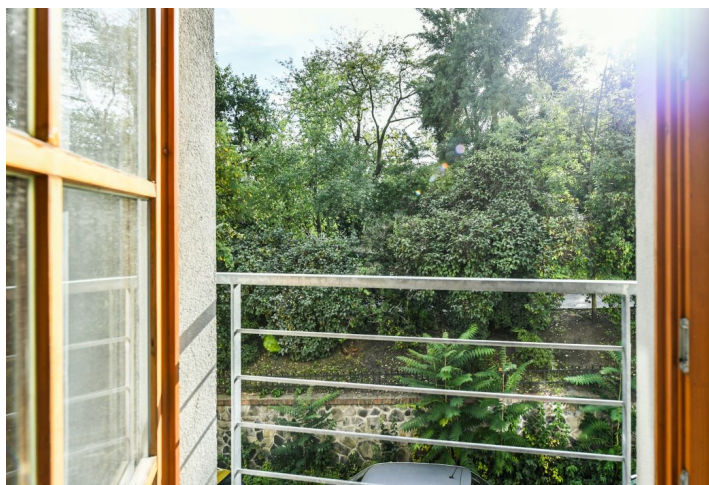

Byt 3+kk

91 m², Praha 10, Vršovice, Rybalkova

Pronajato