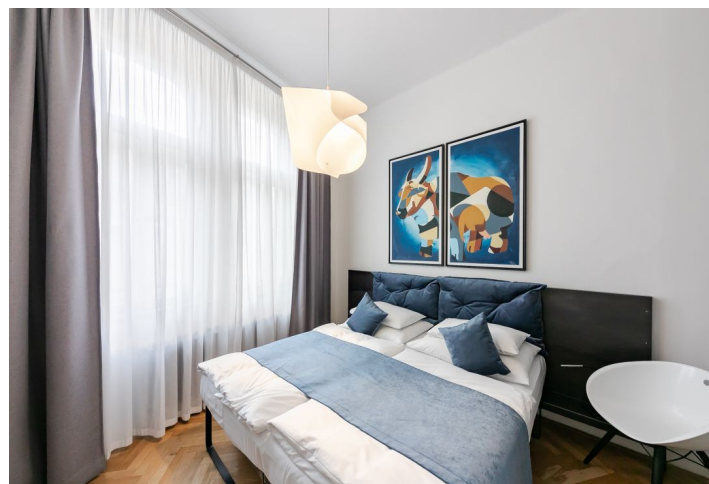

Byt 3+kk

69 m², Praha 2, Nové Město, Myslíkova

Pronajato