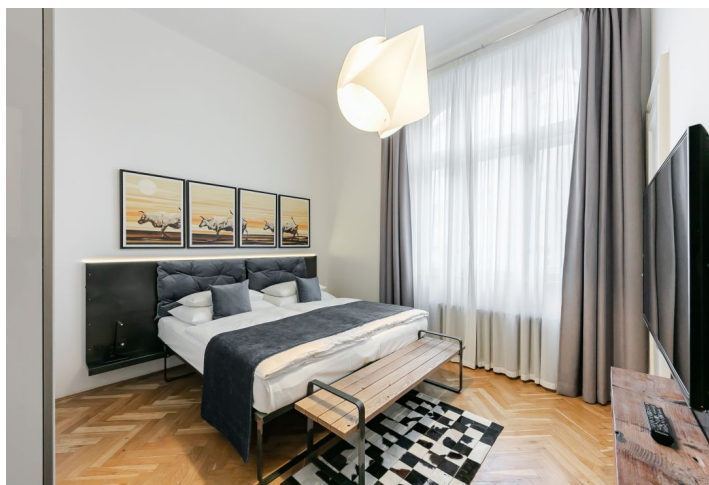

Byt 2+kk

41 m², Praha 2, Nové Město, Myslíkova

Pronajato