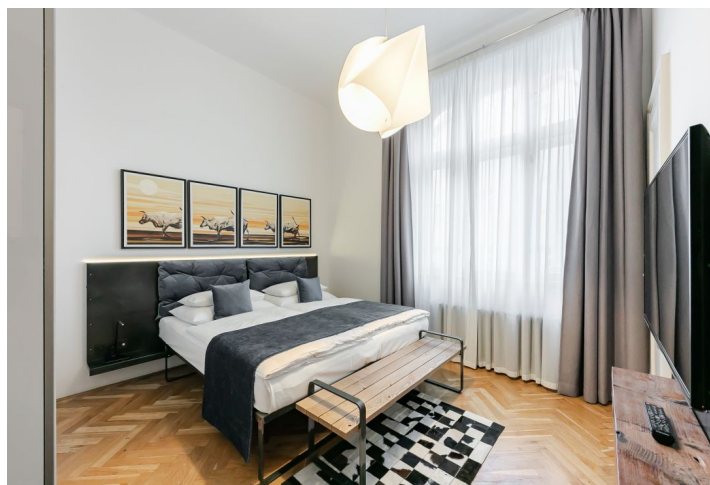

Byt 2+kk

41 m², Praha 2, Nové Město, Myslíkova

Pronajato