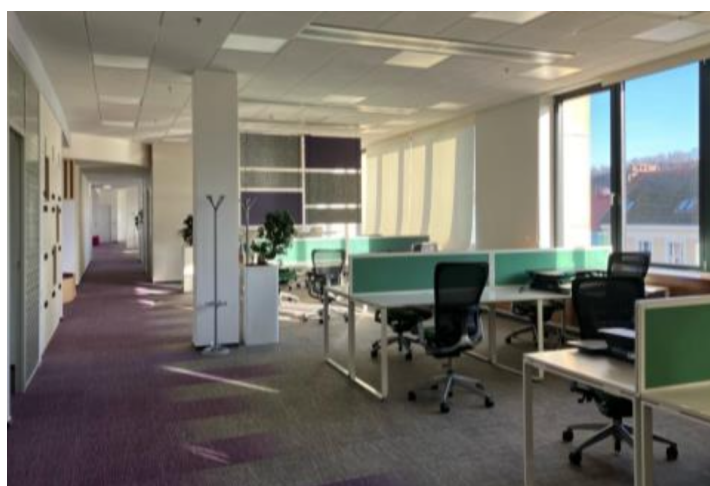

Kancelářské prostory

Pronajato

Praha 8, Karlín, Rohanské nábřeží