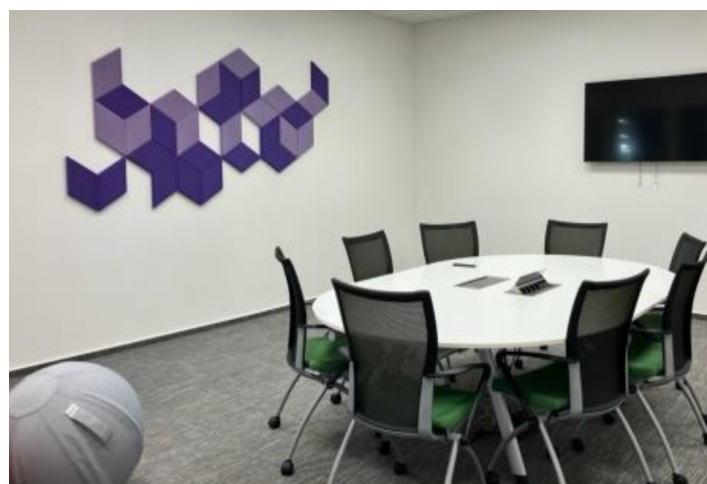

Kancelářské prostory

Pronajato

Praha 8, Karlín, Rohanské nábřeží