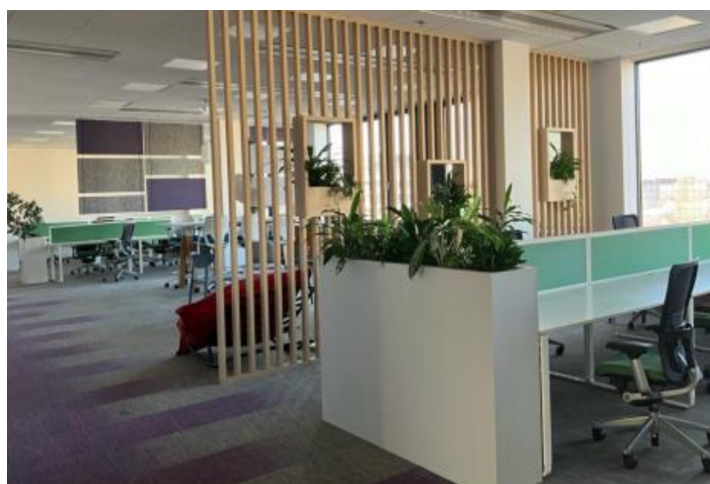

Kancelářské prostory

Pronajato

Praha 8, Karlín, Rohanské nábřeží