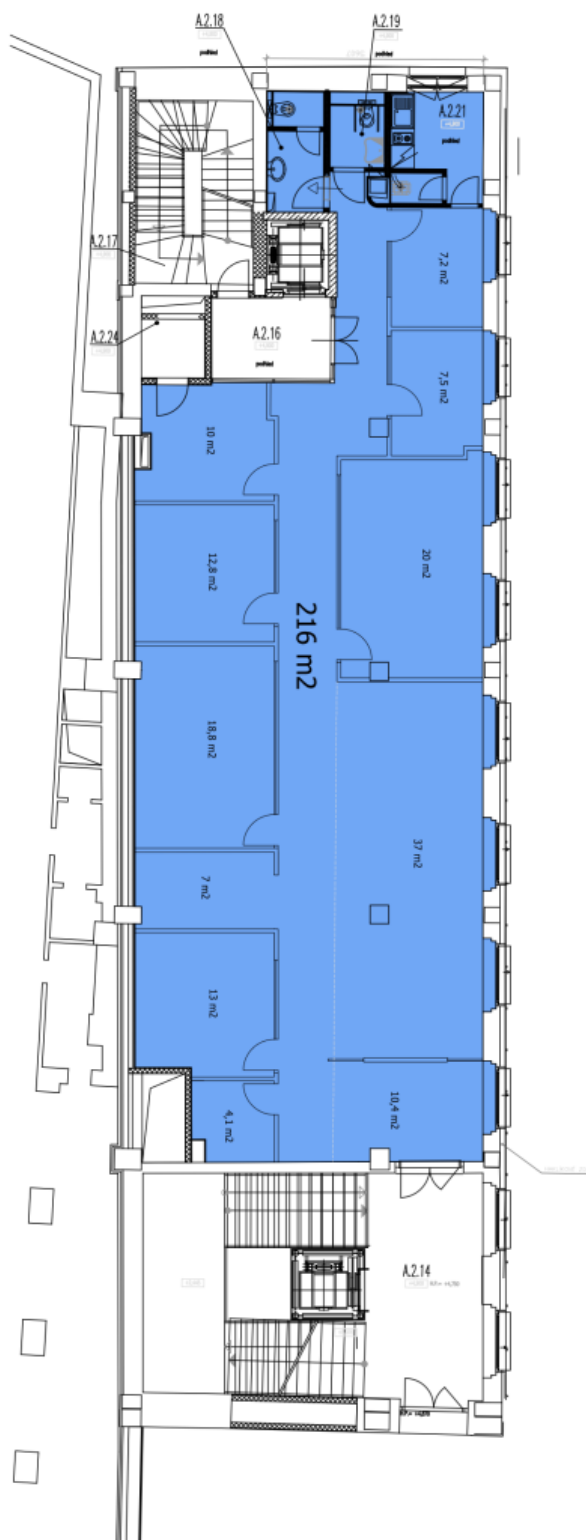

Kancelářské prostory

Praha 1, Nové Město, Na Příkopě

19.50 € / m² | 493 Kč / m²