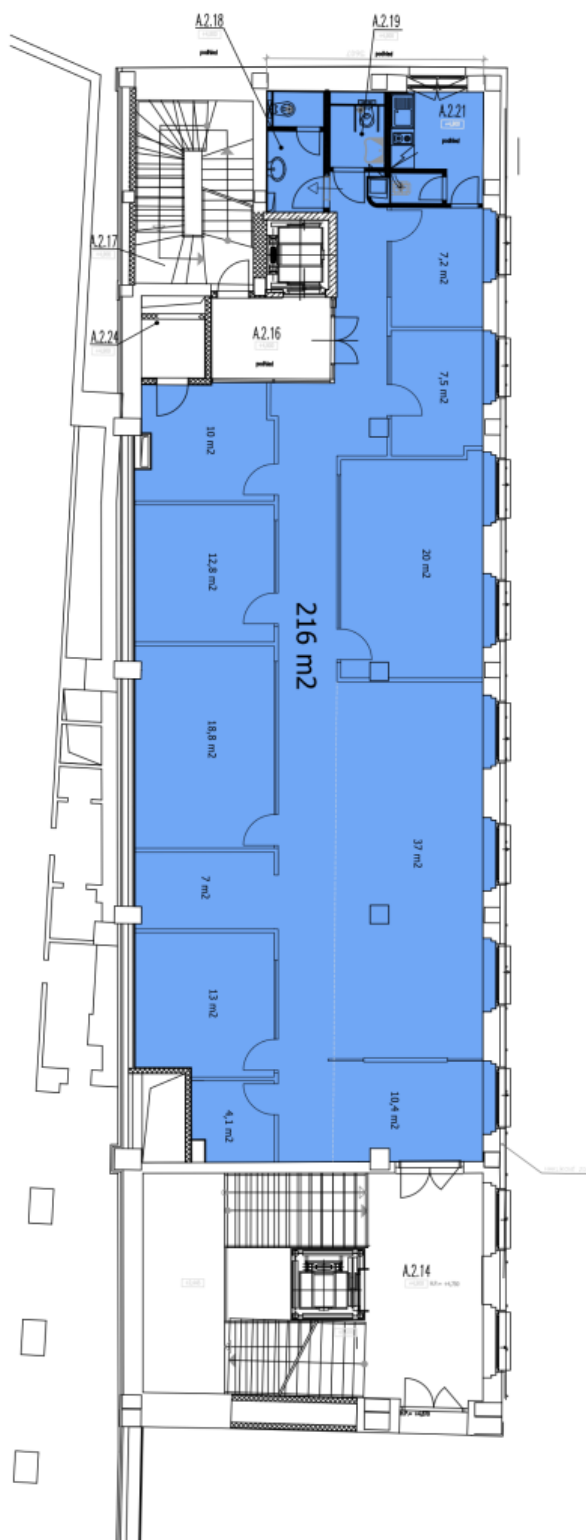

Kancelářské prostory

Praha 1, Nové Město, Na Příkopě

19.50 € / m² | 492 Kč / m²