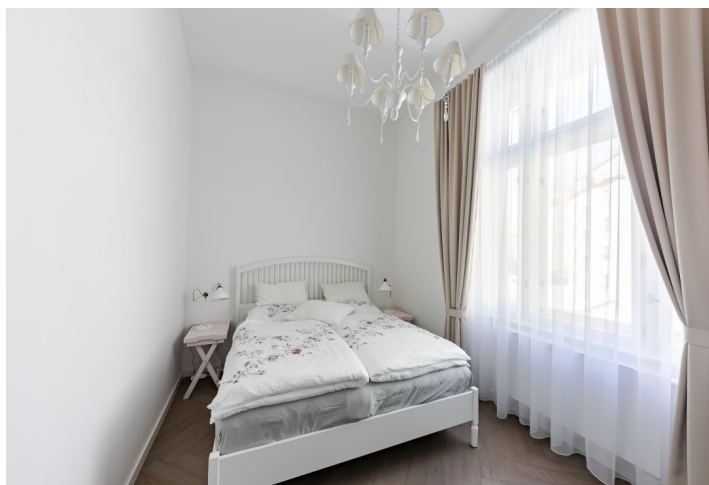

Byt 3+kk

98.5 m², Praha 10, Vršovice, Moskevská

Pronajato