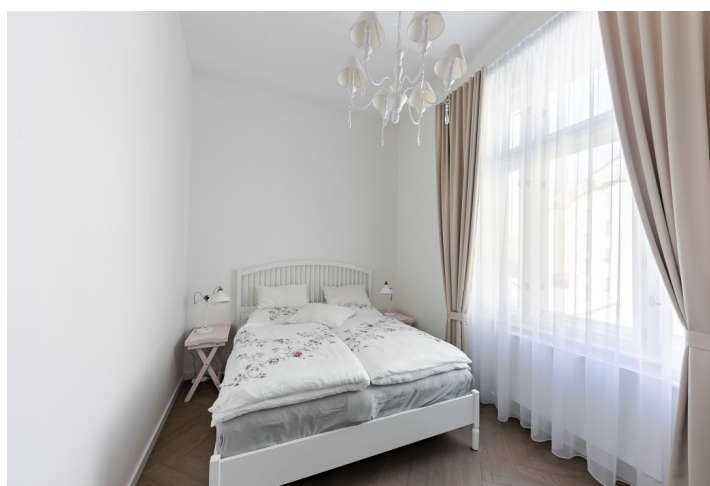

Byt 3+kk

Pronajato

98.5 m², Praha 10, Vršovice, Moskevská