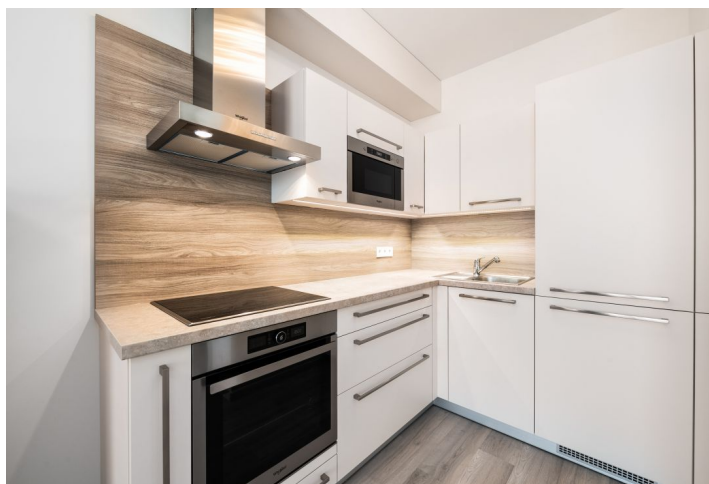

Byt 2+kk

40 m², Brno-město, Brno - Královo Pole, Střední

Pronajato