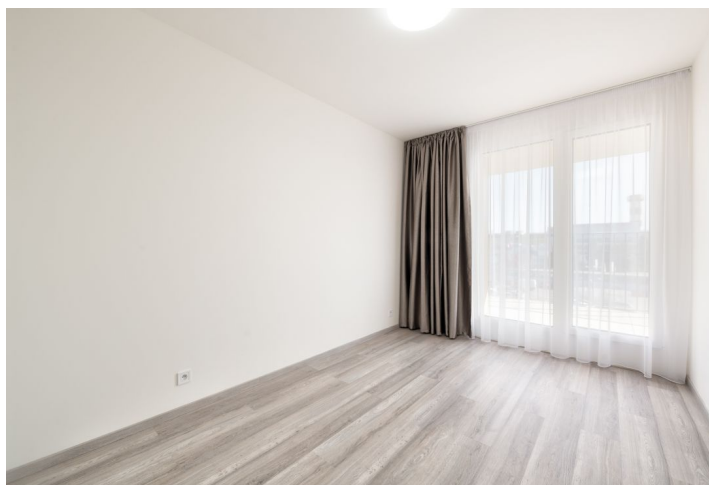

Byt 2+kk

40 m², Brno-město, Brno - Královo Pole, Střední

Pronajato