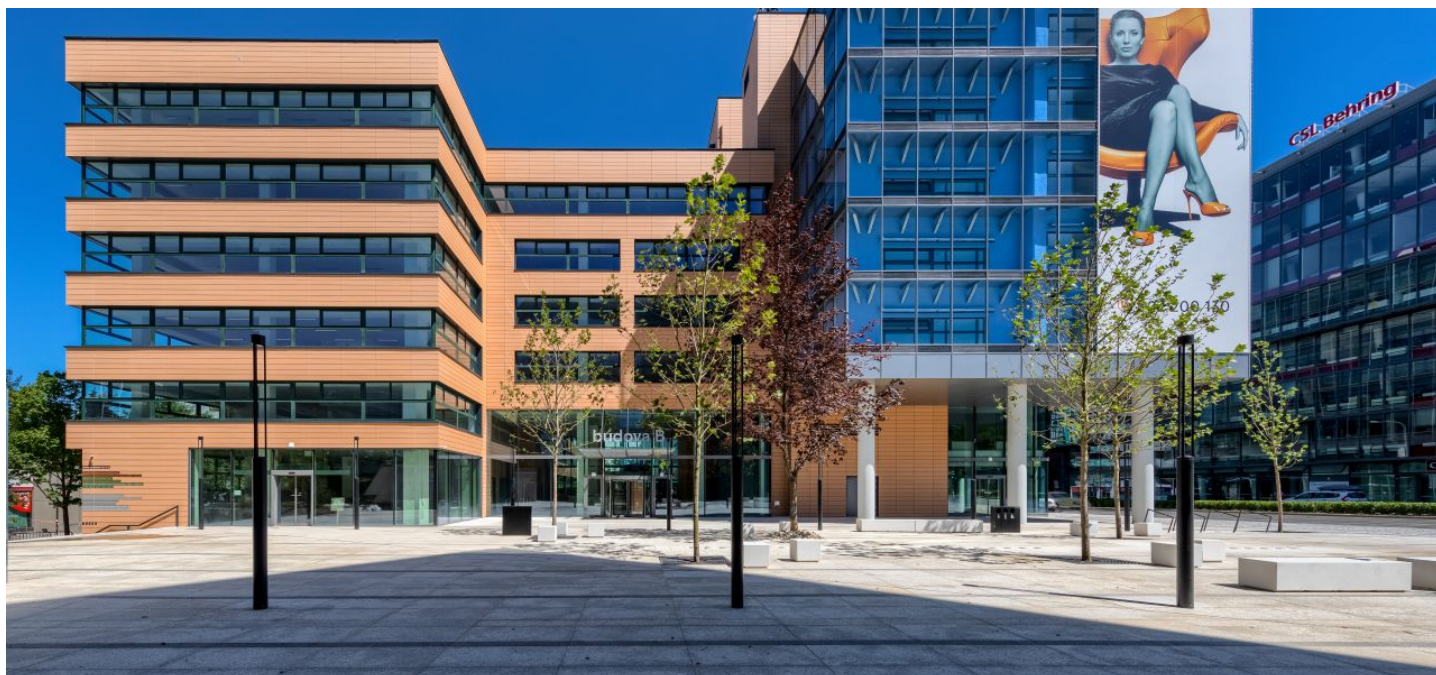

Kancelářské prostory

Praha 4, Michle, Vyskočilova

23.50 € / m² | 590 Kč / m²