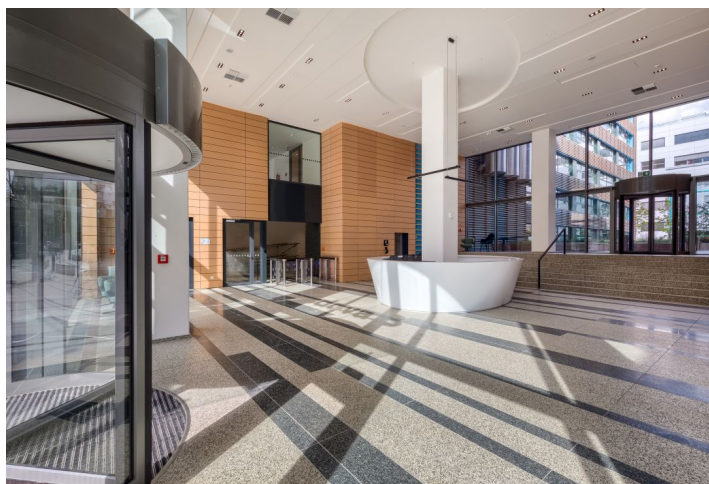

Kancelářské prostory

Praha 4, Michle, Vyskočilova

23.50 € / m² | 590 Kč / m²