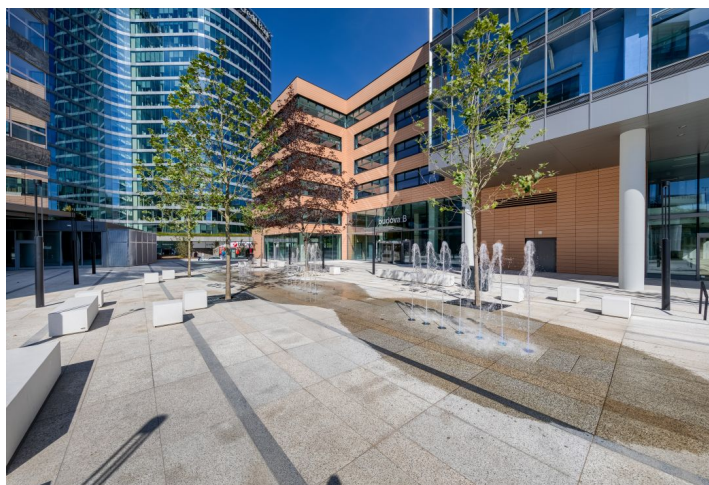

Kancelářské prostory

Praha 4, Michle, Vyskočilova

23.50 € / m² | 590 Kč / m²