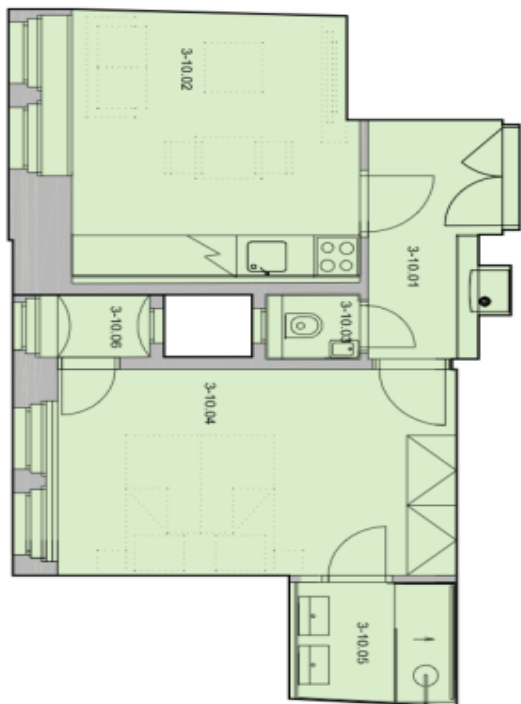

Interiér tvoří obývací pokoj s plně vybavenou kuchyní a jídelním prostorem, ložnice s malou **šatnou** a en-suite koupelnou se sprchovým koutem, samostatná toaleta a vstupní hala.

Rekuperace, vysoké stropy se štukovou výzdobou, velká dřevěná okna s trojskly, **parkety**, dlažba, vybavení na míru, vestavěné úložné prostory, samostatný plynový kotel, pračka, myčka, mikrovlnná trouba, základní nádobí, 2 TV, vysokorychlostní internet. Možnost **parkování** v nedalekých garážích za dodatečný poplatek. Poplatky za společné služby a spotřebu energií vč. internetového a satelitního připojení: 3500 Kč měsíčně. Možnost **střednědobého pronájmu** (min. 1 měsíc) za vyšší nájemné.

* Výměra jednotky dle občanského zákoníku.

Plocha je tvořena součtem celé plochy jednotky a ohraničená obvodovými zdmi.

Byt 2+kk

40 m², Praha 2, Nové Město, Myslíkova

Pronajato

3rd floor, Apartment Nr. 10

One - bedroom Apartment 40,10 sqm

3-10.01	Foyer	5,34 sqm
3-10.02	Living room + Kitchen	14,14 sqm
3-10.03	Toilet	0,97 sqm
3-10.04	Bedroom	15,36 sqm
3-10.05	Bedroom	3,09 sqm
3-10.06	Bathroom	3,09 sqm
	Closest	1,20 sqm