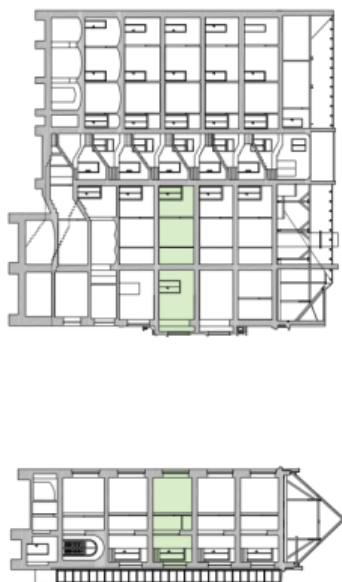

Interiér tvoří obývací pokoj s plně vybavenou kuchyní a jídelním prostorem, ložnice s malou **šatnou** a en-suite koupelnou se sprchovým koutem, samostatná toaleta a vstupní hala.

Rekuperace, vysoké stropy se štukovou výzdobou, velká dřevěná okna s trojskly, **parkety**, dlažba, vybavení na míru, vestavěné úložné prostory, samostatný plynový kotel, pračka, myčka, mikrovlnná trouba, základní nádobí, 2 TV, vysokorychlostní internet. Možnost **parkování** v nedalekých garážích za dodatečný poplatek. Poplatky za společné služby a spotřebu energií vč. internetového a satelitního připojení: 3500 Kč měsíčně. Možnost **střednědobého pronájmu** (min. 1 měsíc) za vyšší nájemné.

* Výměra jednotky dle občanského zákoníku.

Plocha je tvořena součtem celé plochy jednotky a ohraničená obvodovými zdmi.

Byt 2+kk

40 m², Praha 2, Nové Město, Myslíkova

Pronajato

3rd floor, Apartment Nr. 10

One - bedroom Apartment 40,10 sqm

3-10.01	Foyer	5,34 sqm
3-10.02	Living room + Kitchen	14,14 sqm
3-10.03	Toilet	0,97 sqm
3-10.04	Bedroom	15,36 sqm
3-10.05	Bathroom	3,09 sqm
3-10.06	Closet	1,20 sqm