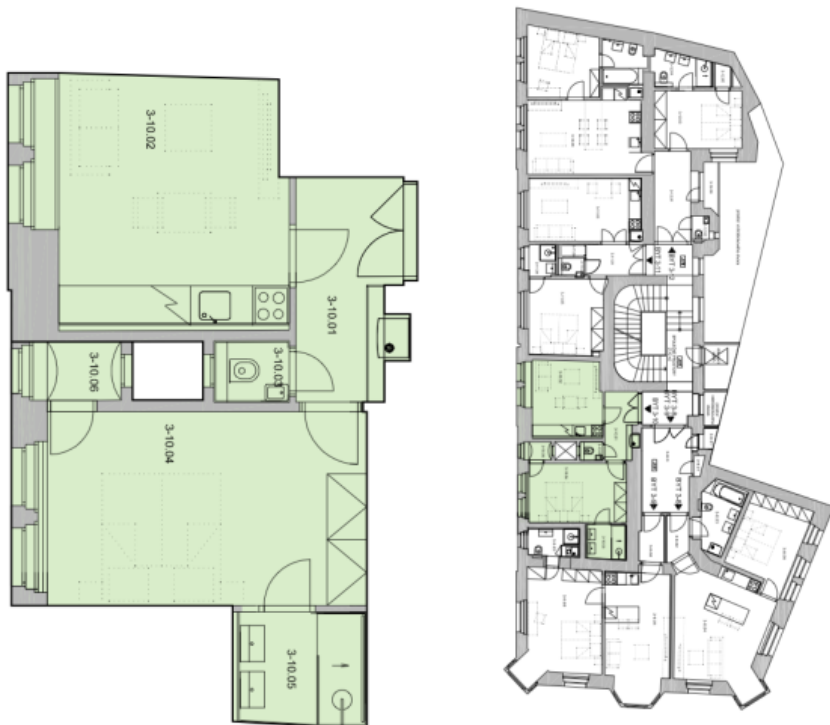

Interiér tvoří obývací pokoj s plně vybavenou kuchyní a jídelním prostorem, ložnice s malou **šatnou** a en-suite koupelnou se sprchovým koutem, samostatná toaleta a vstupní hala.

Rekuperace, vysoké stropy se štukovou výzdobou, velká dřevěná okna s trojskly, **parkety**, dlažba, vybavení na míru, vestavěné úložné prostory, samostatný plynový kotel, pračka, myčka, mikrovlnná trouba, základní nádobí, 2 TV, vysokorychlostní internet. Možnost **parkování** v nedalekých garážích za dodatečný poplatek. Poplatky za společné služby a spotřebu energií vč. internetového a satelitního připojení: 3500 Kč měsíčně. Možnost **střednědobého pronájmu** (min. 1 měsíc) za vyšší nájemné.

* Výměra jednotky dle občanského zákoníku.

Plocha je tvořena součtem celé plochy jednotky a ohraničená obvodovými zdmi.

Byt 2+kk

40 m², Praha 2, Nové Město, Myslíkova

Pronajato

3rd floor, Apartment Nr. 10

One - bedroom Apartment 40,10 sqm

3-10.01	Foyer	5,34 sqm
3-10.02	Living room + Kitchen	14,14 sqm
3-10.03	Toilet	0,97 sqm
3-10.04	Bedroom	15,36 sqm
3-10.05	Bathroom	3,09 sqm
3-10.06	Closet	1,20 sqm