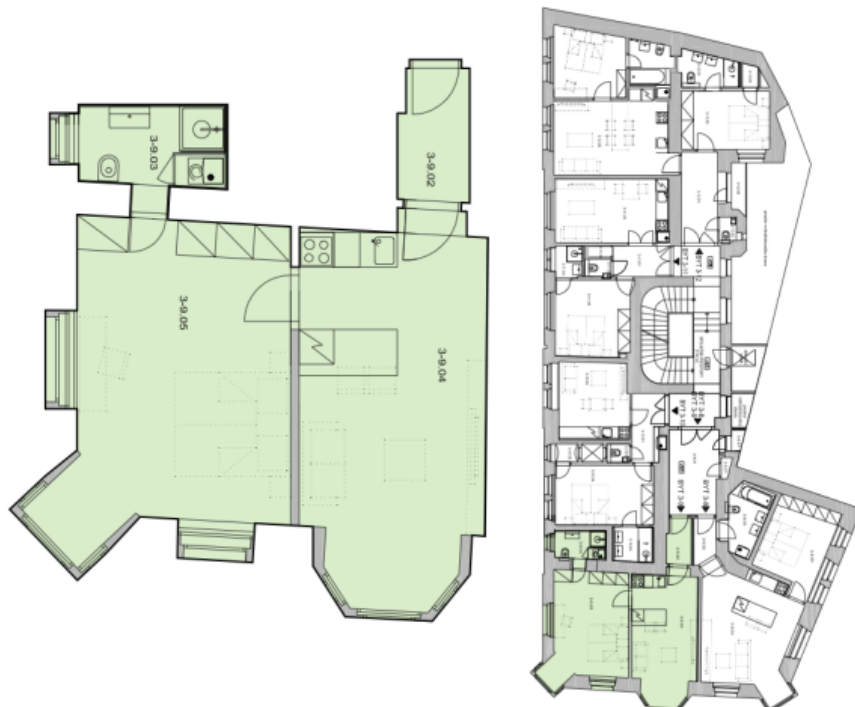

Interiér tvoří obývací pokoj s plně vybavenou kuchyní a jídelním prostorem, velká ložnice s en-suite koupelnou se sprchovým koutem a toaletou a vstupní chodba. Obě hlavní místnosti mají **arkýřové výklenky**.

* Výměra jednotky dle občanského zákoníku.

Plocha je tvořena součtem celé plochy jednotky a ohraničená obvodovými zdmi.

Byt 2+kk

48 m², Praha 2, Nové Město, Myslíkova

Pronajato

3rd floor, Apartment Nr. 9

One - bedroom Apartment 48,45 sqm

3-9,02	Foyer	2,87 sqm
3-9,03	Bathroom	4,27 sqm
3-9,04	Living room + Kitchen	20,07 sqm
3-9,05	Bedroom	21,24 sqm