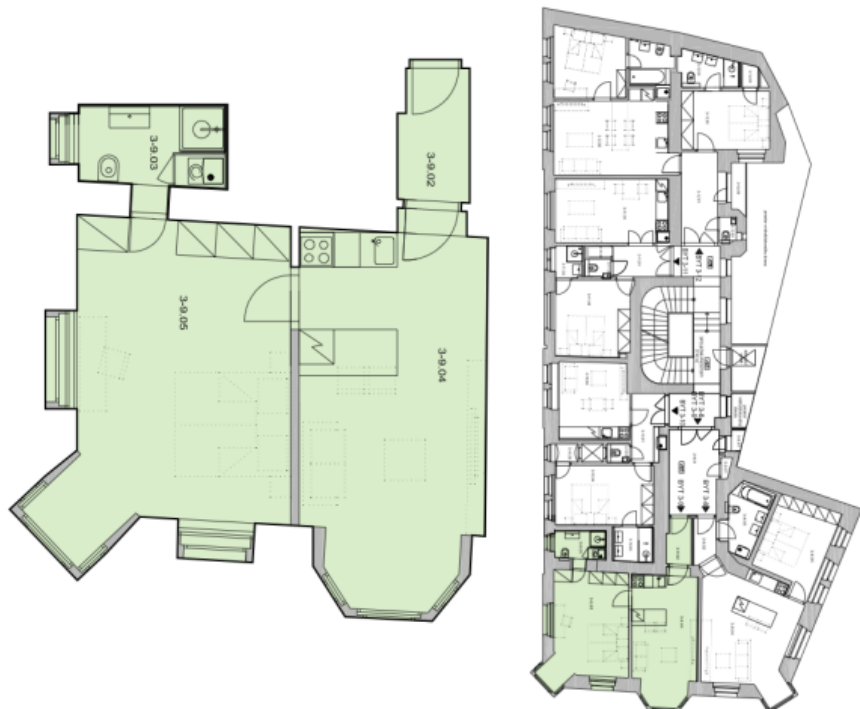

Interiér tvoří obývací pokoj s plně vybavenou kuchyní a jídelním prostorem, velká ložnice s en-suite koupelnou se sprchovým koutem a toaletou a vstupní chodba. Obě hlavní místnosti mají **arkýřové výklenky**.

* Výměra jednotky dle občanského zákoníku.

Plocha je tvořena součtem celé plochy jednotky a ohraničená obvodovými zdmi.

Byt 2+kk

48 m², Praha 2, Nové Město, Myslíkova

Pronajato

3rd floor, Apartment Nr. 9

One - bedroom Apartment 48,45 sqm

3-9,02	Foyer	2,87 sqm
3-9,03	Bathroom	4,27 sqm
3-9,04	Living room + Kitchen	20,07 sqm
3-9,05	Bedroom	21,24 sqm