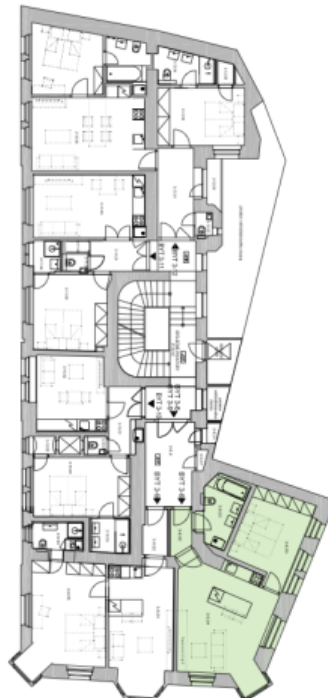

Byt 2+kk

49 m², Praha 2, Nové Město, Myslíkova

Pronajato

Byt 2+kk

49 m², Praha 2, Nové Město, Myslíkova

Pronajato

Celková plocha	49 m ²
Parkování	Možnost parkování v nedalekých garážích za dodatečný poplatek.
Garáž	Ano
Sklep	-
PENB	G
Referenční číslo	37224
K dispozici od	Ihned

Interiér tvoří obývací pokoj s plně vybavenou kuchyní, jídelním prostorem a **arkýřovým výklenkem**, 1 ložnice, koupelna s vanou a toaletou a vstupní chodba.

Rekuperace, vysoké stropy se štukovou výzdobou, velká dřevěná okna s trojskly, **parkety**, dlažba, vybavení na míru, samostatný plynový kotel, pračka, myčka, mikrovlnná trouba, základní nádobí, 2 TV, vysokorychlostní internet. Možnost **parkování** v nedalekých garážích za dodatečný poplatek. Poplatky za společné služby a spotřebu energií vč. internetového a satelitního připojení: 4000 Kč měsíčně. Možnost **střednědobého pronájmu** (min. 1 měsíc) za vyšší nájemné.

* Výměra jednotky dle občanského zákoníku.

Plocha je tvořena součtem celé plochy jednotky a ohraničená obvodovými zdmi.

Byt 2+kk

49 m², Praha 2, Nové Město, Myslíkova

Pronajato

3rd floor, Apartment Nr. 8

One - bedroom Apartment 49,48 sqm

3-8.02	Foyer	2,44 sqm
3-8.03	Bathroom	6,50 sqm
3-8.04	Living room + Kitchen	26,42 sqm
3-8.05	Bedroom	14,12 sqm