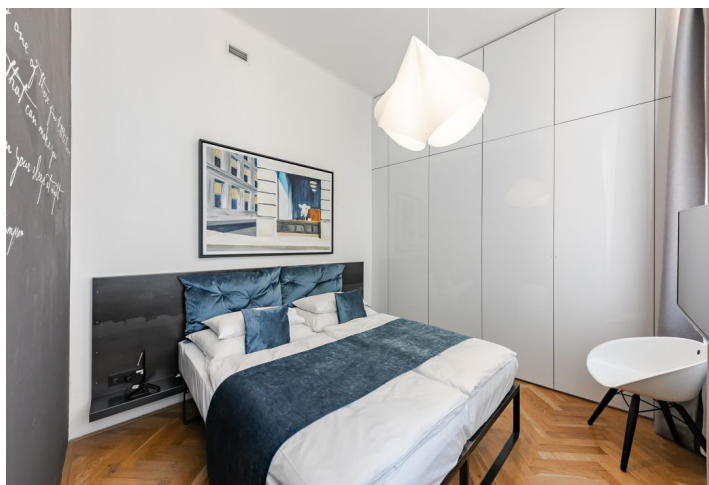

Byt 2+kk

49 m², Praha 2, Nové Město, Myslíkova

Pronajato