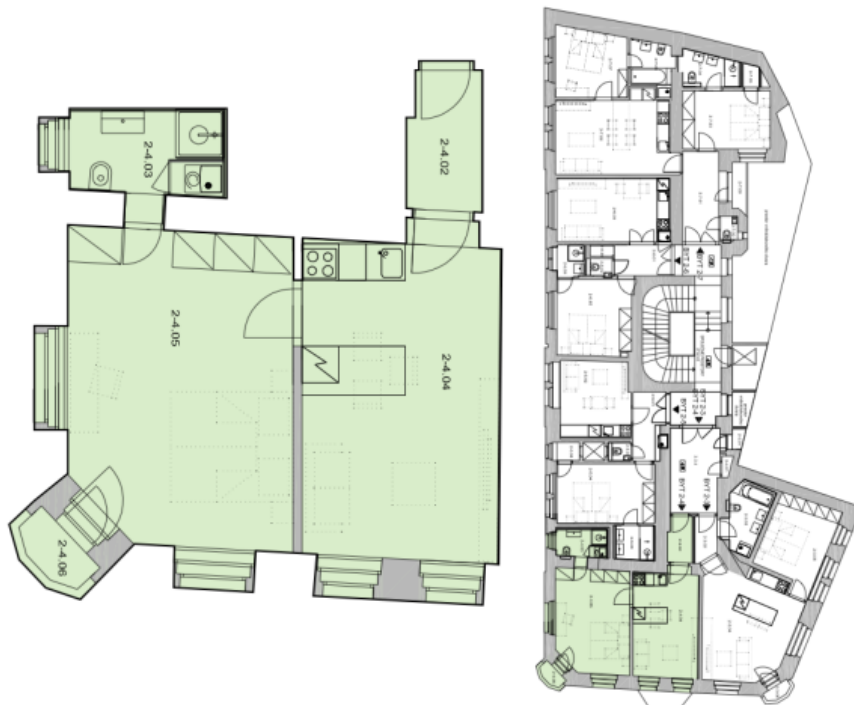

Interiér tvoří obývací pokoj s plně vybavenou kuchyní a jídelním prostorem, velká ložnice s **balkonem** a en-suite koupelnou se sprchovým koutem a toaletou a vstupní chodba.

Rekuperace, vysoké stropy se štukovou výzdobou, velká dřevěná okna s trojskly, **parkety**, dlažba, vybavení na míru, vestavěné úložné prostory, samostatný plynový kotel, pračka, myčka, mikrovlnná trouba, základní nádobí, 2 TV, vysokorychlostní internet. Možnost **parkování** v nedalekých garážích za dodatečný poplatek. Poplatky za společné služby a spotřebu energií vč. internetového a satelitního připojení: 4000 Kč měsíčně. Možnost **střednědobého pronájmu** (min. 1 měsíc) za vyšší nájemné.

* Výměra jednotky dle občanského zákoníku.

Plocha je tvořena součtem celé plochy jednotky a ohraničená obvodovými zdmi.

Byt 2+kk

47 m², Praha 2, Nové Město, Myslíkova

Pronajato

2nd floor, Apartment Nr. 4

One - bedroom Apartment 47,58 sqm

2-4.02	Foyer	2,86 sqm
2-4.03	Bathroom	3,94 sqm
2-4.04	Living room + Kitchen	20,07 sqm
2-4.05	Bedroom	19,62 sqm
2-4.06	Balcony	1,09 sqm