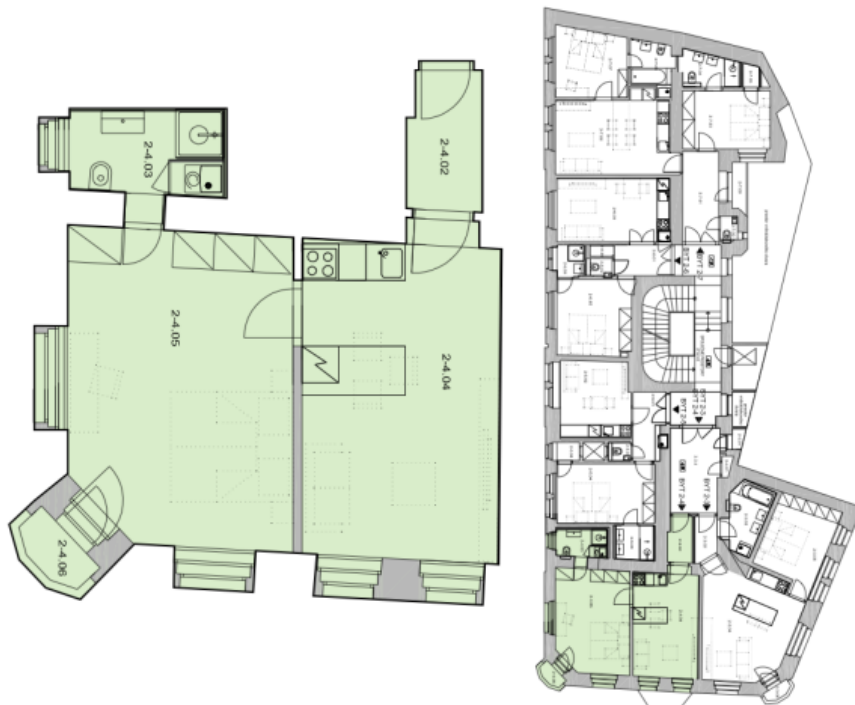

Interiér tvoří obývací pokoj s plně vybavenou kuchyní a jídelním prostorem, velká ložnice s **balkonem** a en-suite koupelnou se sprchovým koutem a toaletou a vstupní chodba.

Rekuperace, vysoké stropy se štukovou výzdobou, velká dřevěná okna s trojskly, **parkety**, dlažba, vybavení na míru, vestavěné úložné prostory, samostatný plynový kotel, pračka, myčka, mikrovlnná trouba, základní nádobí, 2 TV, vysokorychlostní internet. Možnost **parkování** v nedalekých garážích za dodatečný poplatek. Poplatky za společné služby a spotřebu energií vč. internetového a satelitního připojení: 4000 Kč měsíčně. Možnost **střednědobého pronájmu** (min. 1 měsíc) za vyšší nájemné.

* Výměra jednotky dle občanského zákoníku.

Plocha je tvořena součtem celé plochy jednotky a ohraničená obvodovými zdmi.

Byt 2+kk

47 m², Praha 2, Nové Město, Myslíkova

Pronajato

2nd floor, Apartment Nr. 4

One - bedroom Apartment 47,58 sqm

2-4.02	Foyer	2,86 sqm
2-4.03	Bathroom	3,94 sqm
2-4.04	Living room + Kitchen	20,07 sqm
2-4.05	Bedroom	19,62 sqm
2-4.06	Balcony	1,09 sqm