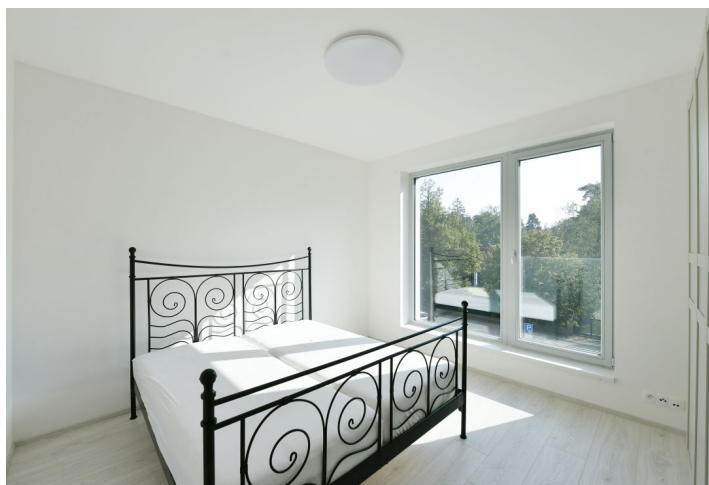

Byt 2+kk

52 m², Praha 9, Klánovice, Slavětinská

Pronajato