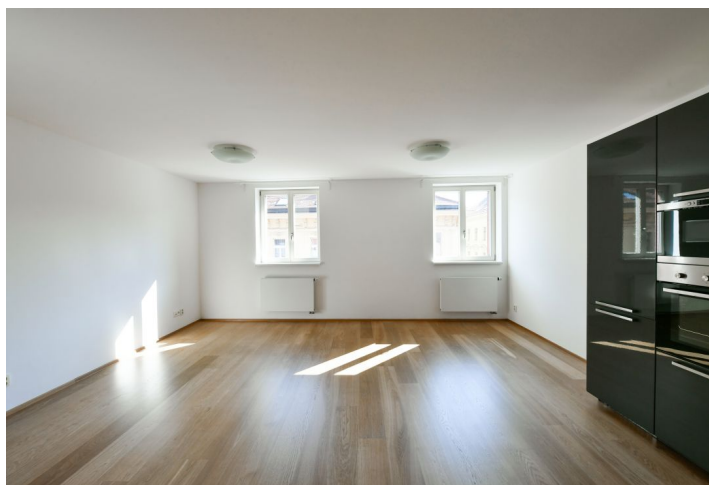

Nabízíme k pronájmu byt se 2 koupelnami, situovaný ve 3. patře plně zmodernizovaného bytového domu s výtahem, 24/7 recepcí a kamerovým systémem. Budova se nachází pouhé 3 minuty chůze od stanice metra Anděl a obchodního centra Nový Smíchov, v pěším dosahu autobusového nádraží Na Knížecí. Lokalita nabízí veškerou občanskou vybavenost a služby a velmi rychlé dopravní spojení do centra.

Byt má obývací pokoj s jídelnou, plně vybavenou kuchyní a spíží, ložnici orientovanou do vnitrobloku budovy, 2 koupelny (vana, toaleta / sprchový kout, toaleta), šatnu, technickou / úložnou komoru a vstupní halu.