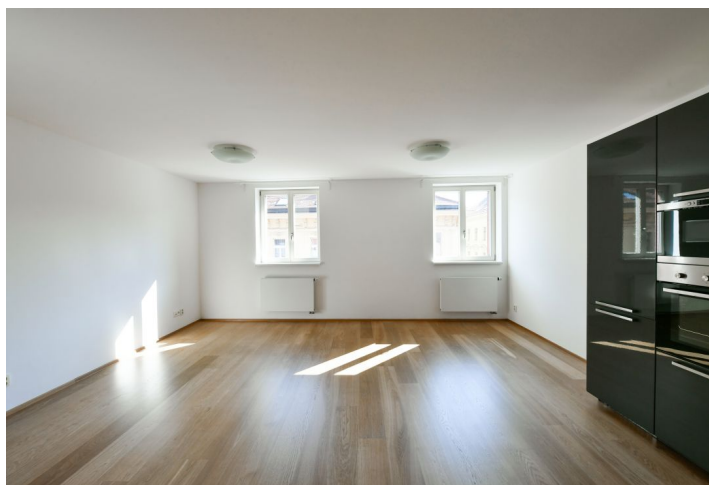

Byt 2+kk

80 m², Praha 5, Smíchov, Staropramenná

Pronajato