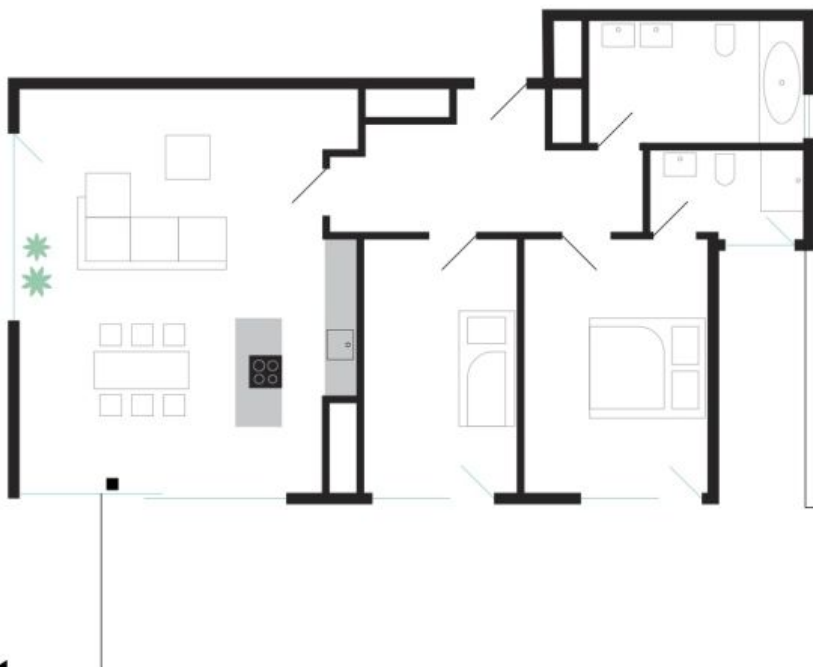

Byt 3+kk

94 m², Praha 8, Libeň, U Vlachovky

Pronajato

Byt 4B19

Označení bytu	4B19
Plocha	94,2 m²
Patro	4
Obytná místnost	43,5 m²
Ložnice	15,3 m²
Ložnice	12,9 m²
Koupelna	7,5 m²
Koupelna	3,6 m²
Předsíň	11,4 m²
Terasa	45,4 m²

Vila Vlachovka
Bydlete nad Prahou.