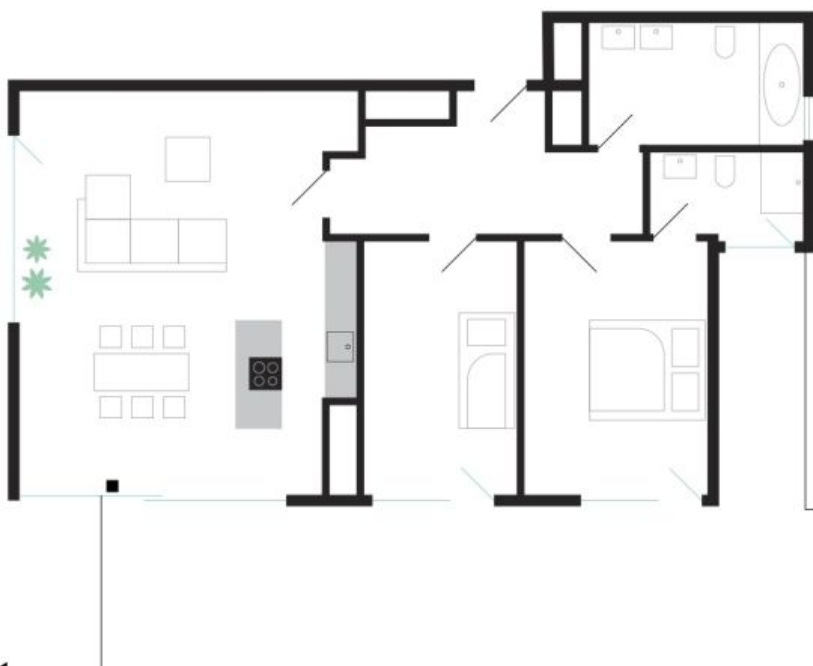

Byt 3+kk

94 m², Praha 8, Libeň, U Vlachovky

Pronajato

Byt 4B19

Označení bytu	4B19
Plocha	94,2 m²
Patro	4

Obytná místnost	43,5 m²
Ložnice	15,3 m²
Ložnice	12,9 m²
Koupelna	7,5 m²
Koupelna	3,6 m²
Předsíň	11,4 m²
Terasa	45,4 m²

Vila Vlachovka
Bydlete nad Prahou.