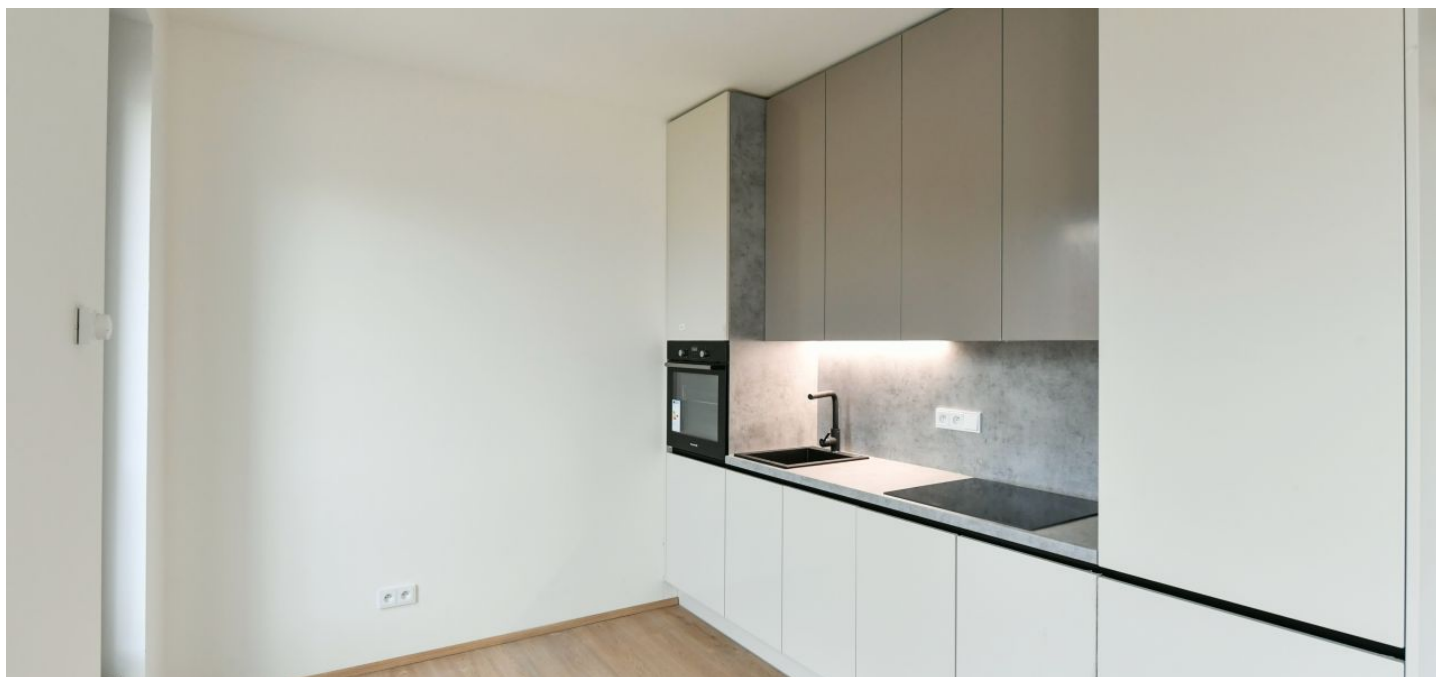

Byt 1+kk

31 m², Praha 8, Libeň, U Vlachovky

Pronajato