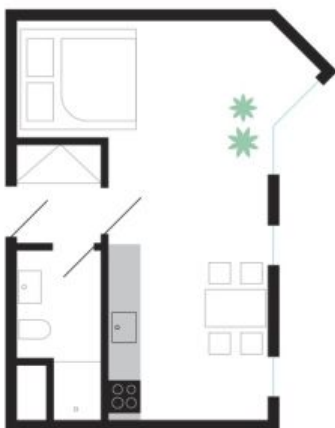

Interiér tvoří obývací pokoj / ložnice s plně vybavenou kuchyní, koupelna se sprchovým koutem a toaletou a vstupní chodba.

Vinylové podlahy, dlažba, bezpečnostní vstupní dveře, francouzská okna, centrální vytápění, myčka, indukční varná deska, videotelefon, **sklep**. Možnost pronájmu garážového nebo venkovního **parkovacího stání** za 2000 / 1500 Kč měsíčně. Poplatky za společné služby a spotřebu energií se hradí zvlášť.

Více informací k dispozici na [webových stránkách](#) projektu.

* Výměra jednotky dle občanského zákoníku.

Plocha je tvořena součtem celé plochy jednotky a ohraničená obvodovými zdmi.

Byt 1+kk

31 m², Praha 8, Libeň, U Vlachovky

Pronajato

Byt 3B16

Označení bytu	3B16
Plocha	31,0 m ²
Patro	3

Obytná místnost	24,6 m ²
Koupelna s WC	3,4 m ²
Předsíň	3,0 m ²

Vila Vlachovka
Bydlete nad Prahou.