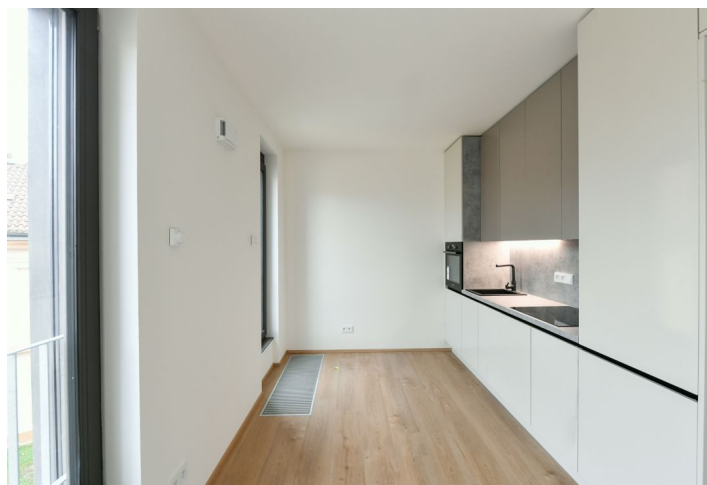

Byt 1+kk

31 m², Praha 8, Libeň, U Vlachovky

Pronajato