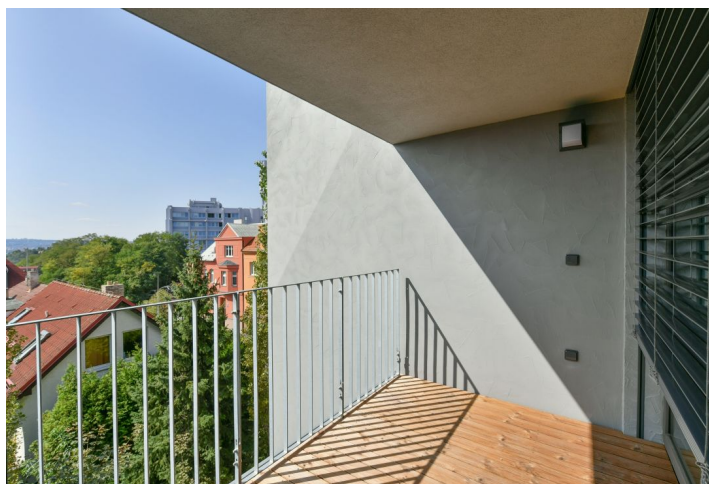

Byt 2+kk

47 m², Praha 8, Libeň, U Vlachovky

Pronajato