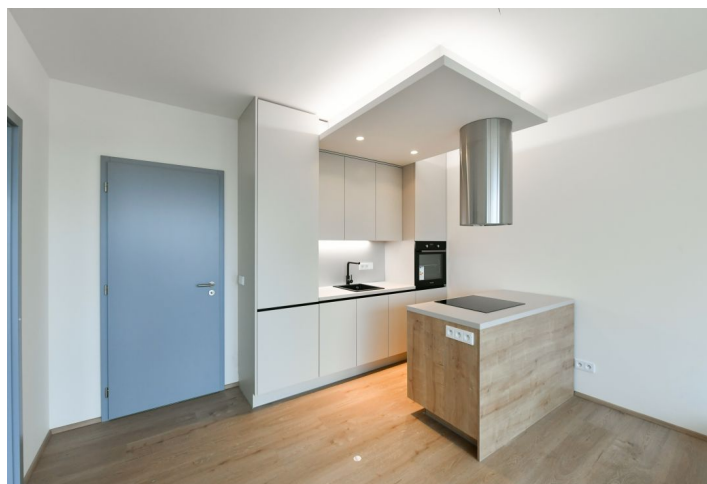

Byt 2+kk

47 m², Praha 8, Libeň, U Vlachovky

Pronajato