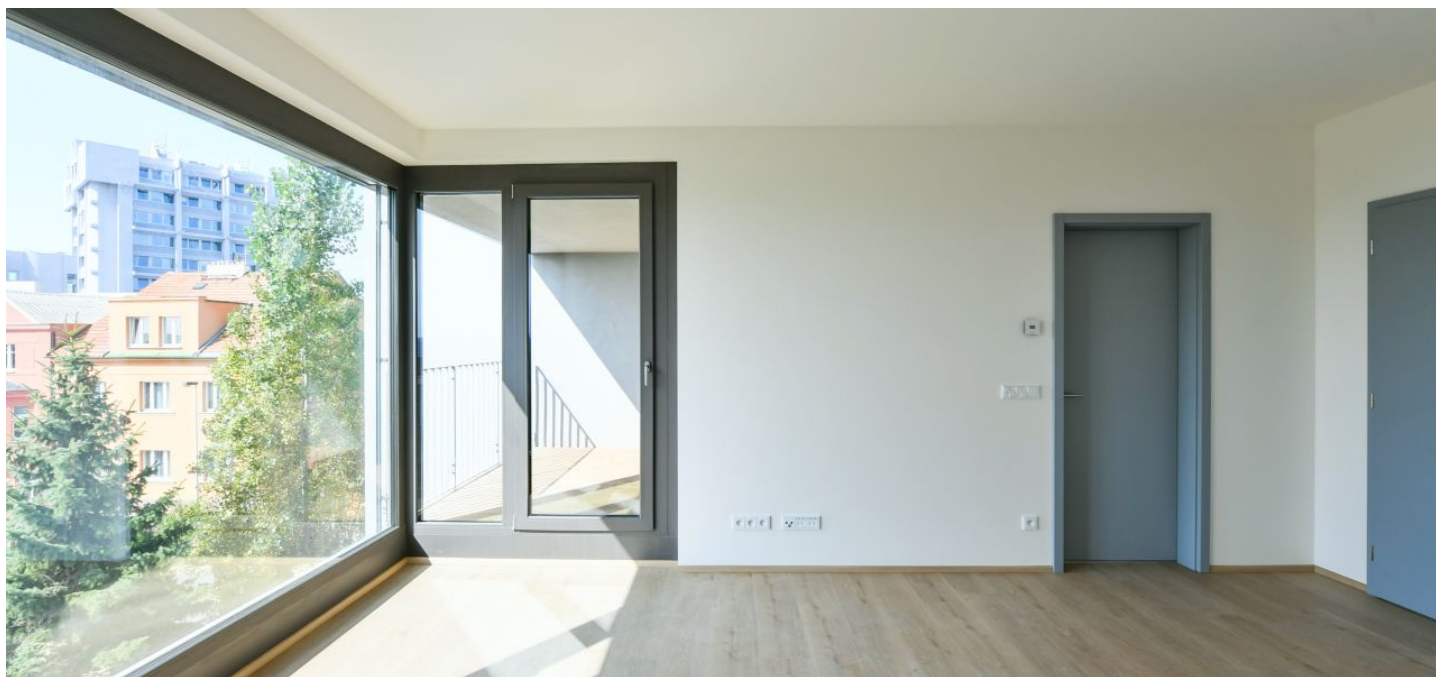

Byt 2+kk

47 m², Praha 8, Libeň, U Vlachovky

Pronajato