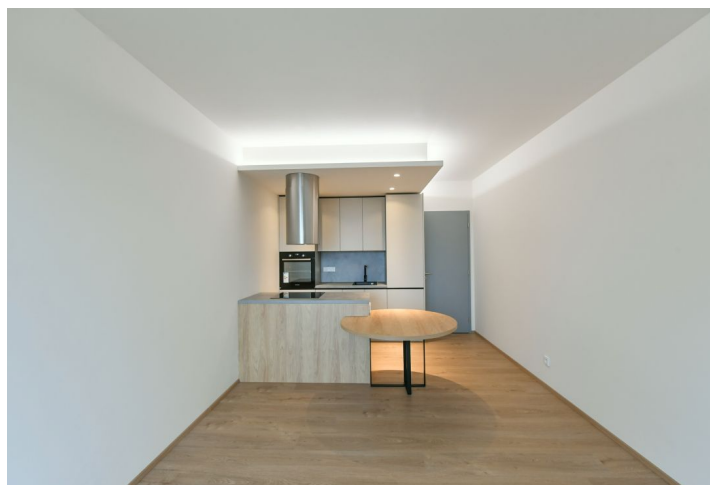

Byt 1+kk

31 m², Praha 8, Libeň, U Vlachovky

Pronajato