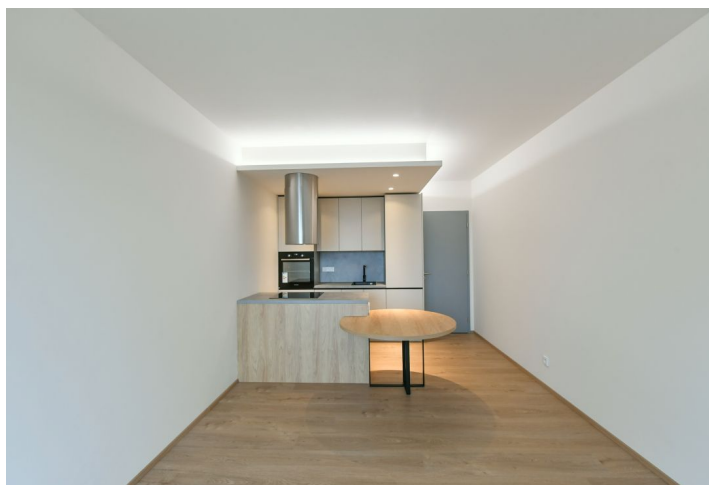

Byt 1+kk

31 m², Praha 8, Libeň, U Vlachovky

Pronajato