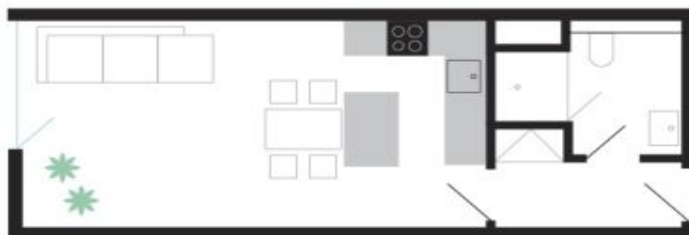

Byt 1+kk

31 m², Praha 8, Libeň, U Vlachovky

Pronajato

Byt 3B12

Označení bytu	3B12
Plocha	31,4 m²
Patro	3
Obytná místnost	23,3 m²
Koupelna	4,3 m²
Předsíň	3,8 m²

Vila Vlachovka
Bydlete nad Prahou.