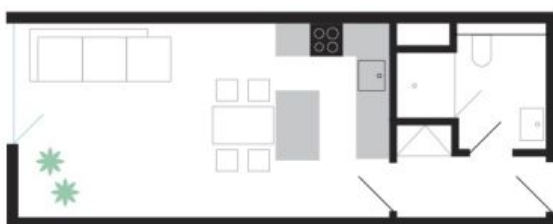

Více informací k dispozici na [webových stránkách](#) projektu.

* Výměra jednotky dle občanského zákoníku.

Plocha je tvořena součtem celé plochy jednotky a ohraničená obvodovými zdmi.

Byt 1+kk

31 m², Praha 8, Libeň, U Vlachovky

Pronajato

Označení bytu	3B12
Plocha	31,4 m ²
Patro	3
Obytná místnost	23,3 m ²
Koupelna	4,3 m ²
Předsíň	3,8 m ²

Byt 3B12

Vila Vlachovka
Bydlete nad Prahou.