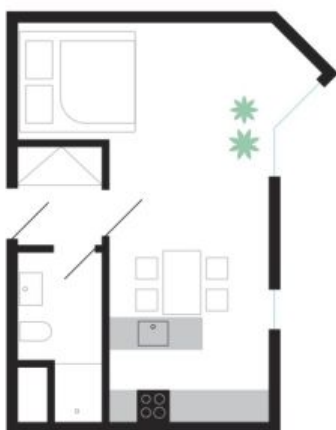

Byt 1+kk

31 m², Praha 8, Libeň, U Vlachovky

Pronajato

Označení bytu	2B11
Plocha	31,0 m²
Patro	2
Obytná místnost	24,6 m²
Koupelna s WC	3,4 m²
Předsíň	3,0 m²

Byt 2B11

Vila Vlachovka
Bydlete nad Prahou.