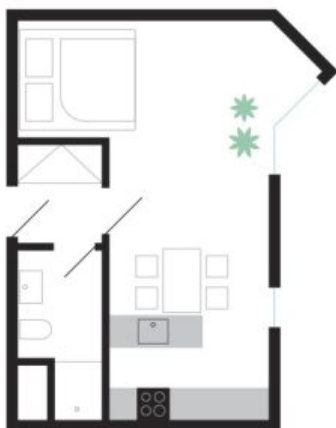

Byt 1+kk

31 m², Praha 8, Libeň, U Vlachovky

Pronajato

Označení bytu	2B11
Plocha	31,0 m²
Patro	2
Obytná místnost	24,6 m²
Koupelna s WC	3,4 m²
Předsíň	3,0 m²

Byt 2B11

Vila Vlachovka
Bydlete nad Prahou.