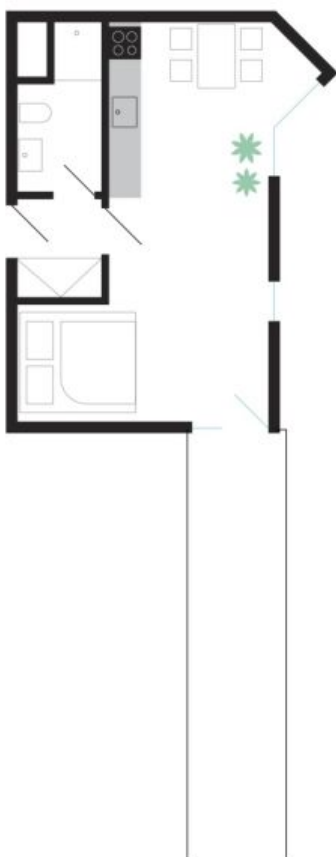

Byt 1+kk

31 m², Praha 8, Libeň, U Vlachovky

Pronajato

Byt 2B10

Označení bytu	2B10
Plocha	31,0 m²
Patro	2

Obytná místnost	24,6 m²
Koupelna s WC	3,4 m²
Předsiň	3,0 m²
Terasa	13,7 m²

Vila Vlachovka
Bydlete nad Prahou.