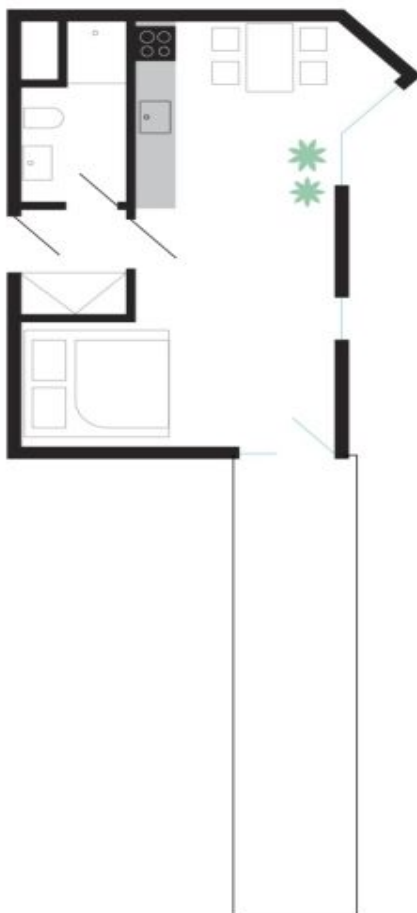

Byt 1+kk

31 m², Praha 8, Libeň, U Vlachovky

Pronajato

Byt 1+kk

31 m², Praha 8, Libeň, U Vlachovky

Pronajato

Celková plocha	45 m ²
Podlahová plocha*	31 m ²
Terasa	14 m ²
Parkování	Parkování k dispozici.
Garáž	Ano
Sklep	-
PENB	G
Referenční číslo	37175
K dispozici od	lhned

* Výměra jednotky dle občanského zákoníku.

Plocha je tvořena součtem celé plochy jednotky a ohraničená obvodovými zdmi.

Byt 1+kk

31 m², Praha 8, Libeň, U Vlachovky

Pronajato

Byt 2B10

Označení bytu	2B10
Plocha	31,0 m ²
Patro	2

Obytná místnost	24,6 m ²
Koupelna s WC	3,4 m ²
Předstíh	3,0 m ²
Terasa	13,7 m ²

Vila Vlachovka
Bydlete nad Prahou.