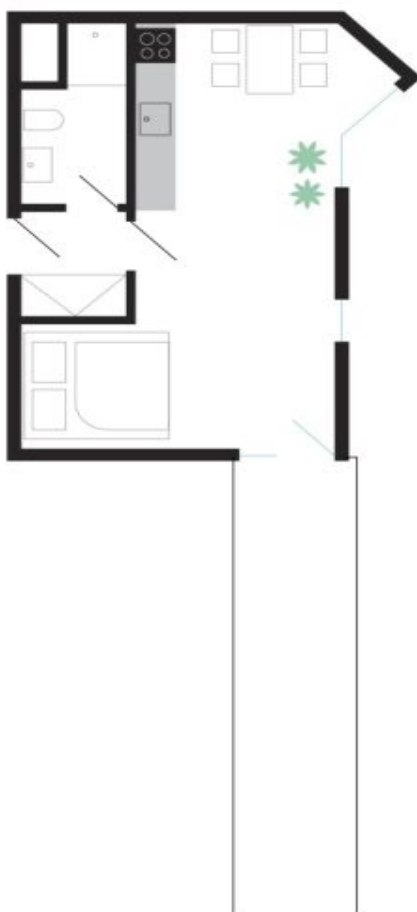

Byt 1+kk

Pronajato

31 m², Praha 8, Libeň, U Vlachovky

Byt 1+kk

Pronajato

31 m², Praha 8, Libeň, U Vlachovky

Celková plocha	45 m ²
Podlahová plocha*	31 m ²
Terasa	14 m ²
Parkování	Parkování k dispozici.
Garáž	Ano
Sklep	-
PENB	G
Referenční číslo	37175
K dispozici od	lhned

* Výměra jednotky dle občanského zákoníku.

Plocha je tvořena součtem celé plochy jednotky a ohraničená obvodovými zdmi.

Byt 1+kk

31 m², Praha 8, Libeň, U Vlachovky

Pronajato

Byt 2B10

Označení bytu	2B10
Plocha	31,0 m ²
Patro	2

Obytná místnost	24,6 m ²
Koupelna s WC	3,4 m ²
Předstíh	3,0 m ²
Terasa	13,7 m ²

Vila Vlachovka
Bydlete nad Prahou.