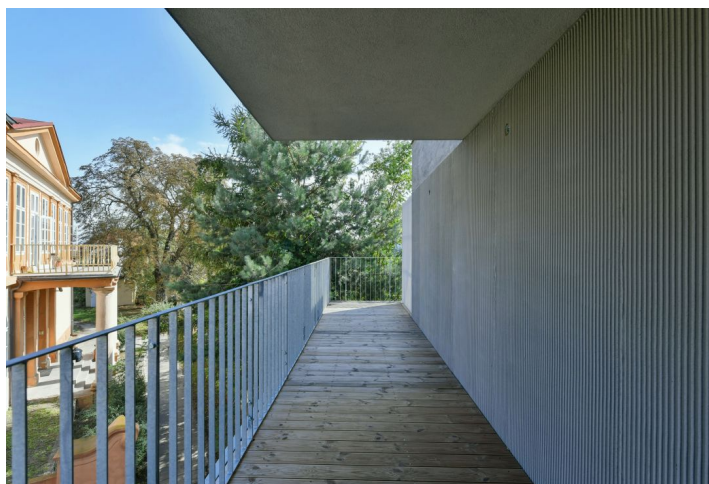

Nabízíme k pronájmu garsoniéru s 14 m² terasou v 1. patře nedávno postavené rezidence s výtahem a parkováním na okraji klidné vilové zástavby v Praze Libni, pouhých 5 minut chůze od stanice metra Kobylisy (11 minut do centra), s četnými tramvajovými a autobusovými spoji. Lokalita nabízí výbornou občanskou vybavenost v blízkém okolí, poblíž se nachází také koupaliště Stírka a oblíbený aquapark Šutka, v rychlém dosahu je chráněné území Havránka, Čimický a Ďáblický háj, Velká Skála, ZOO a Botanická zahrada v Troji.