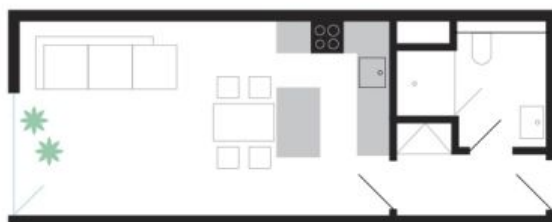

Byt 1+kk

32 m², Praha 8, Libeň, U Vlachovky

Pronajato

Označení bytu	2B5
Plocha	31,8 m²
Patro	2
Obytná místnost	23,6 m²
Koupelna	4,4 m²
Předstíh	3,8 m²

Byt 2B5

Vila Vlachovka
Bydlete nad Prahou.