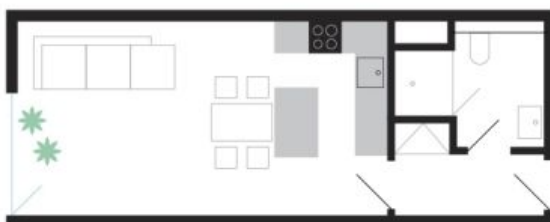

Byt 1+kk

32 m², Praha 8, Libeň, U Vlachovky

Pronajato

Označení bytu	2B5
Plocha	31,8 m²
Patro	2
Obytná místnost	23,6 m²
Koupelna	4,4 m²
Předsíň	3,8 m²

Byt 2B5

Vila Vlachovka
Bydlete nad Prahou.