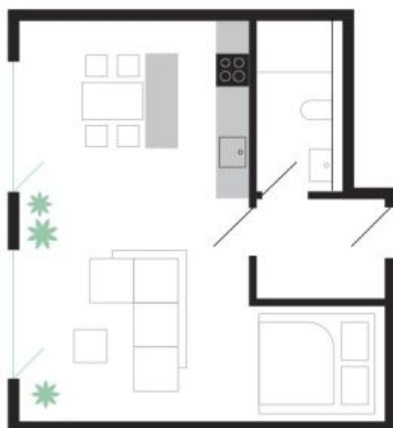

Více informací k dispozici na [webových stránkách](#) projektu.

* Výměra jednotky dle občanského zákoníku.

Plocha je tvořena součtem celé plochy jednotky a ohraničená obvodovými zdmi.

Byt 1+kk

44 m², Praha 8, Libeň, U Vlachovky

Pronajato

Označení bytu	1B1
Plocha	43,9 m ²
Patro	1
Obytná místnost	35,2 m ²
Koupelna	4,2 m ²
Předsíň	4,5 m ²

Byt 1B1

Vila Vlachovka
Bydlete nad Prahou.