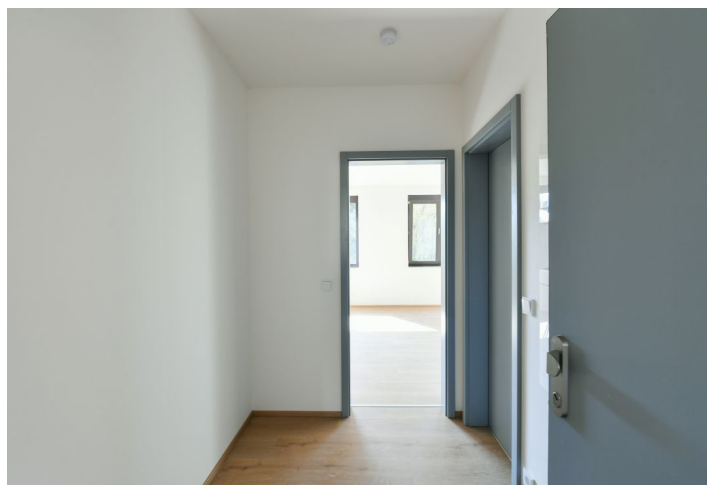

Byt 1+kk

44 m², Praha 8, Libeň, U Vlachovky

Pronajato