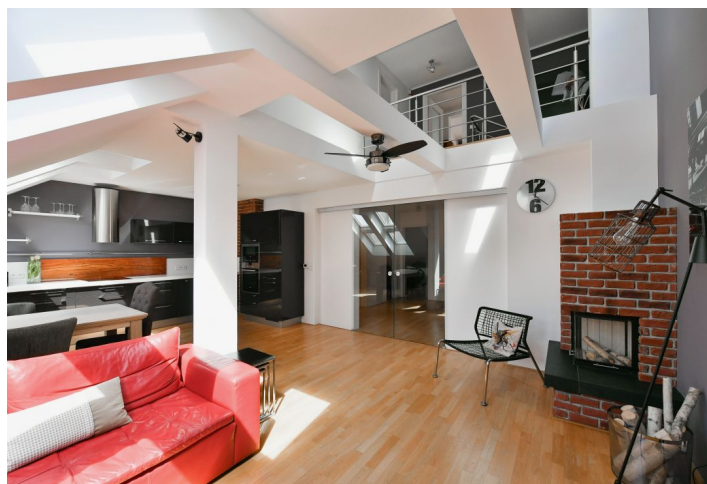

Byt 4+kk

161.3 m², Praha 2, Vinohrady, Vinohradská

Prodáno