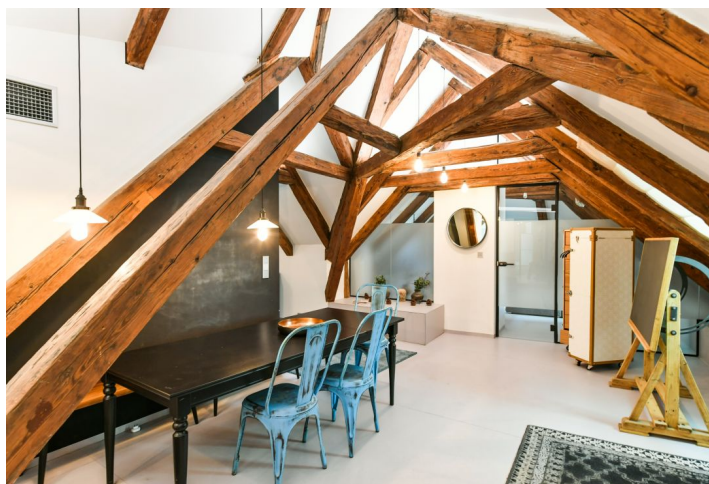

Byt 4+kk

199 m², Praha 1, Nové Město, V Jirchářích

Pronajato