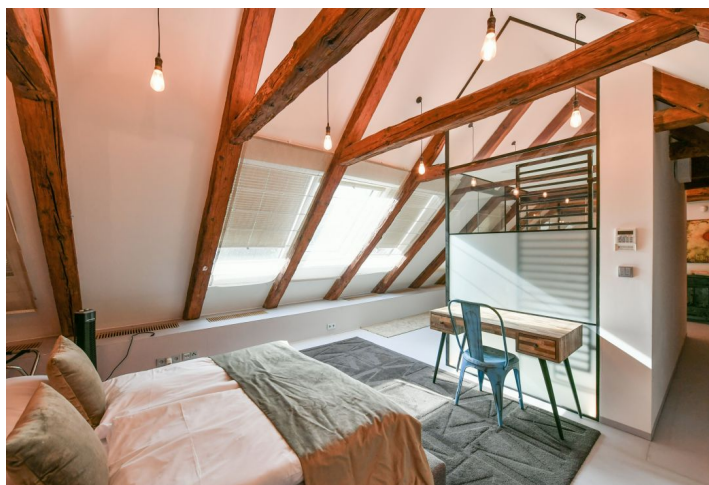

Byt 4+kk

199 m², Praha 1, Nové Město, V Jirchářích

Pronajato