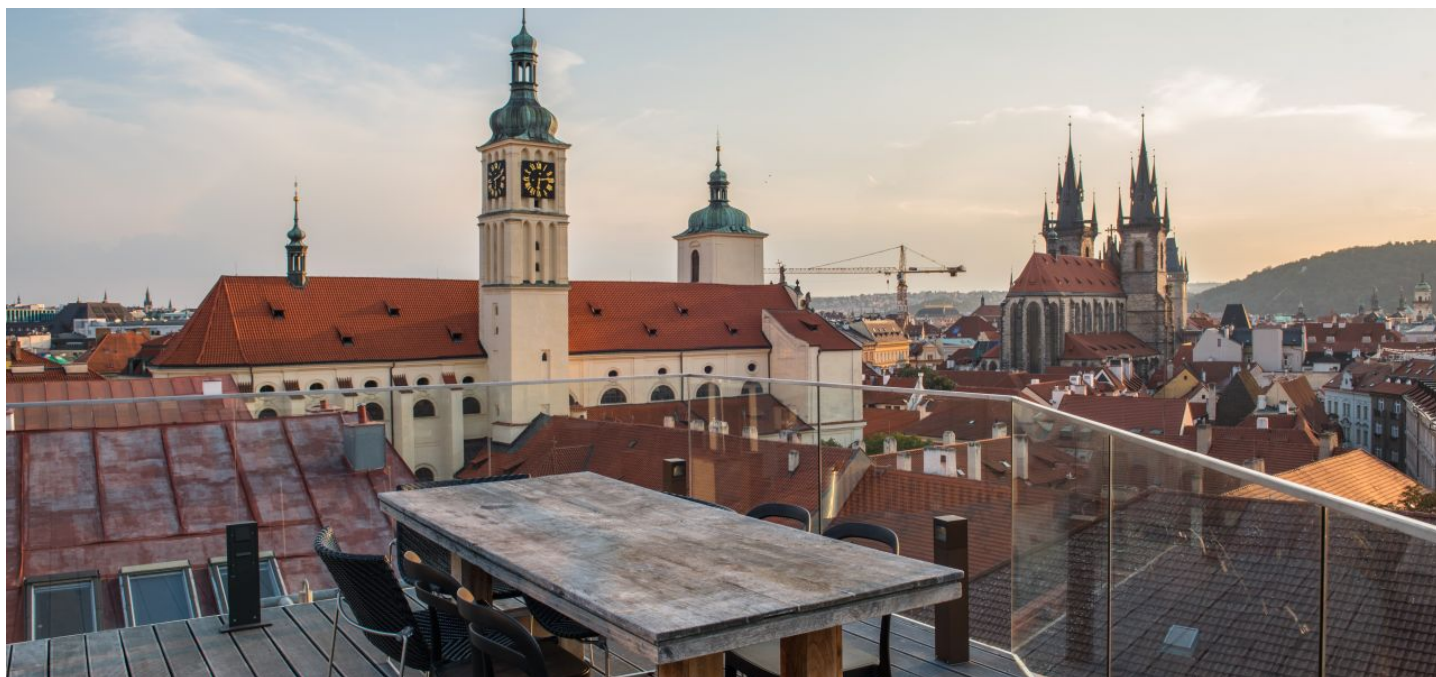

Byt 5+kk

280 m², Praha 1, Staré Město, Rybná

Pronajato

Byt 5+kk

280 m², Praha 1, Staré Město, Rybná

Pronajato

Celková plocha	387 m ²
Podlahová plocha*	280 m ²
Terasa	100 m ²
Lodžie	7 m ²
Parkování	-
Sklep	-
Poplatky za služby	Záloha na společné služby a vodu 1000 Kč/os./měs. Plyn a elektřina - převod na nájemce.
PENB	G
Referenční číslo	37152
K dispozici od	Ihned

Atraktivní mezonet s panoramatickým výhledem na Prahu. Nabízíme na pronájem plně zařízený luxusní byt se 4 koupelnami, střešní terasou s vířivkou, 2 terasami, 2 lodžie a přímým přístupem z výtahu, situovaný v 5. patře moderní rezidence - kompletně zrekonstruovaného bytového domu. Dům se nachází v historickém a kulturním centru Prahy jen pár minut chůze od Staroměstského náměstí, prestižní Pařížské ulice, nákupních center Palladium a Kotva a stanice metra a zastávky tramvají Náměstí Republiky. V blízkosti domu se nachází multifunkční sportovní hřiště, v blízkém dosahu je i nábřeží Vltavy a Letenský park.

* Výměra jednotky dle občanského zákoníku.

Plocha je tvořena součtem celé plochy jednotky a ohraničená obvodovými zdmi.