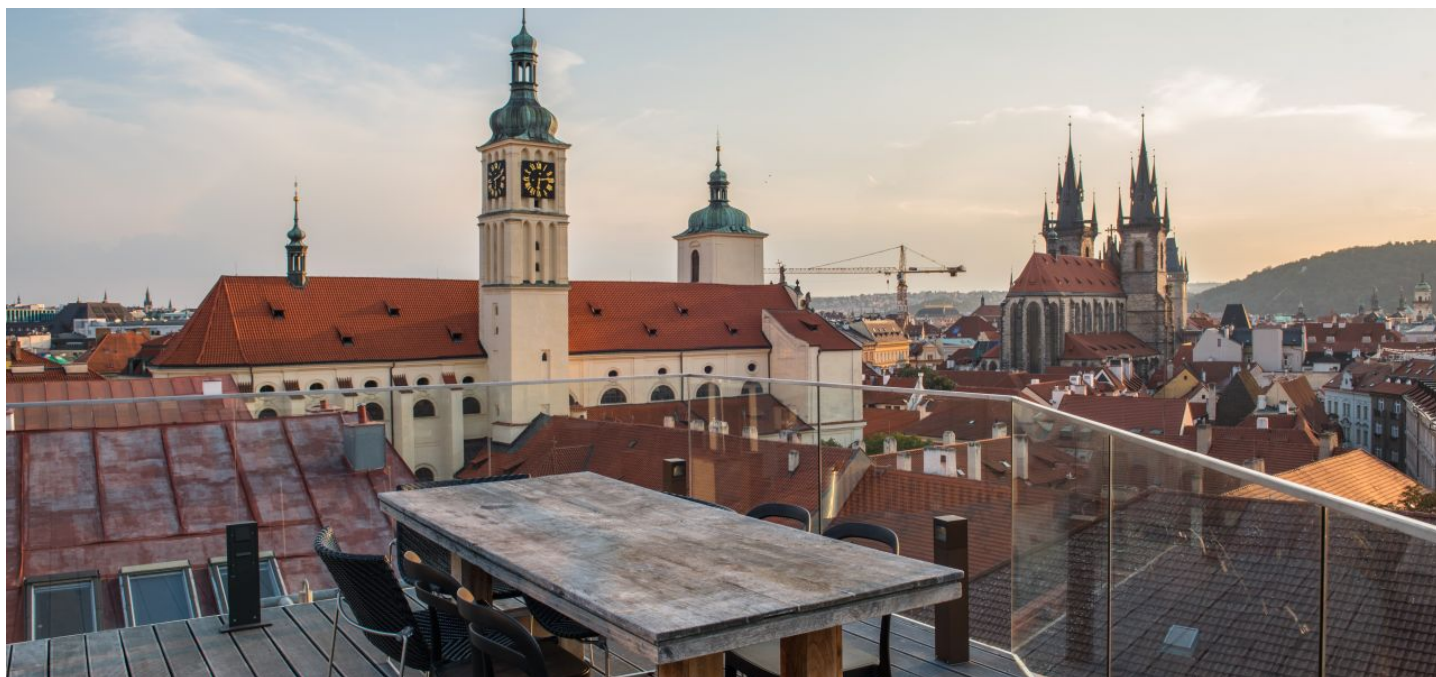

Byt 5+kk

280 m², Praha 1, Staré Město, Rybná

Pronajato

Byt 5+kk

280 m², Praha 1, Staré Město, Rybná

Pronajato

Celková plocha	387 m ²
Podlahová plocha*	280 m ²
Terasa	100 m ²
Lodžie	7 m ²
Parkování	-
Sklep	-
Poplatky za služby	Záloha na společné služby a vodu 1000 Kč/os./měs. Plyn a elektřina - převod na nájemce.
PENB	G
Referenční číslo	37152
K dispozici od	Ihned

Atraktivní mezonet s panoramatickým výhledem na Prahu. Nabízíme na pronájem plně zařízený luxusní byt se 4 koupelnami, střešní terasou s vířivkou, 2 terasami, 2 lodžii a přímým přístupem z výtahu, situovaný v 5. patře moderní rezidence - kompletně zrekonstruovaného bytového domu. Dům se nachází v historickém a kulturním centru Prahy jen pár minut chůze od Staroměstského náměstí, prestižní Pařížské ulice, nákupních center Palladium a Kotva a stanice metra a zastávky tramvají Náměstí Republiky. V blízkosti domu se nachází multifunkční sportovní hřiště, v blízkém dosahu je i nábřeží Vltavy a Letenský park.

* Výměra jednotky dle občanského zákoníku.

Plocha je tvořena součtem celé plochy jednotky a ohraničená obvodovými zdmi.