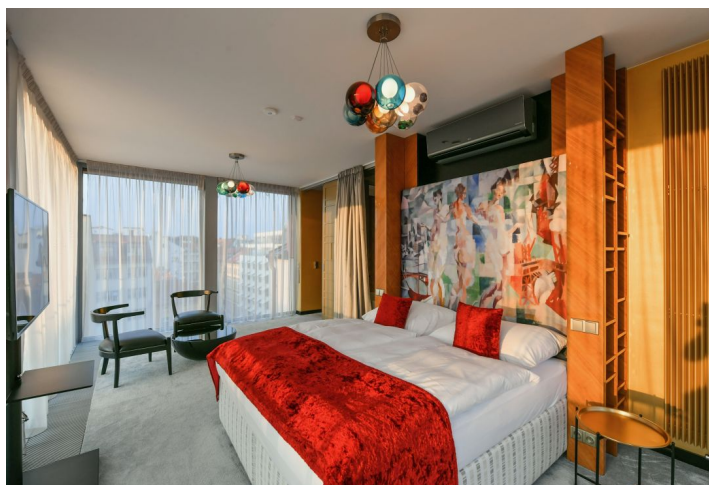

Byt 5+kk

280 m², Praha 1, Staré Město, Rybná

Pronajato