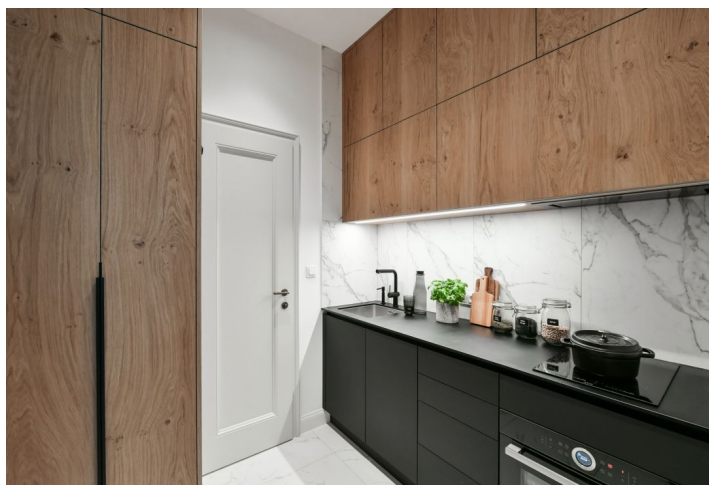

Byt 1+kk

26 m², Praha 2, Nusle

Pronajato