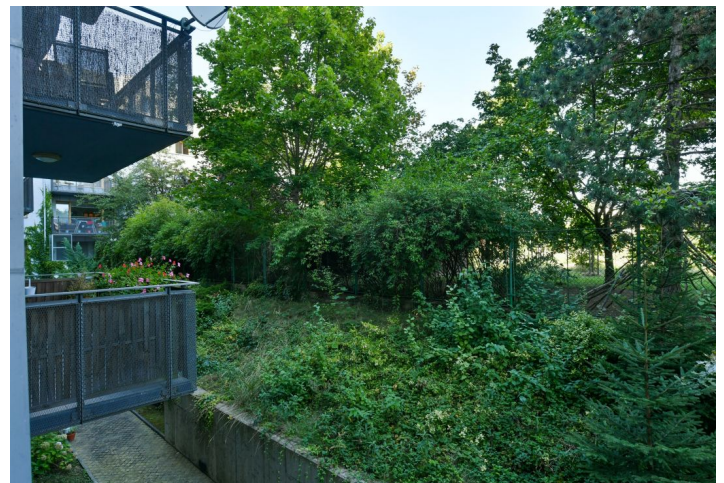

Byt 2+kk

62 m², Praha 6, Vokovice, Tibetská

Pronajato

Byt 2+kk

62 m², Praha 6, Vokovice, Tibetská

Pronajato

Celková plocha	62 m ²
Parkování	-
Sklep	Ano
PENB	G
Referenční číslo	37098
K dispozici od	lhned

Nabízíme na pronájem zařízený byt s výhledy do okolní zeleně, situovaný v 1. patře moderního rezidenčního komplexu Terasy Červený Vrch s 24/7 recepcí, ostrahou a podzemním parkováním. Budova stojí v klidné ulici v Praze Vokovicích nedaleko Šáreckého údolí, v blízkém dosahu mezinárodních škol ISP, Park Lane a Riverside School, v lokalitě s rychlým spojením na letiště a do centra, pár minut chůze od stanice metra Bořislavka (10 min. do centra). Plná občanská vybavenost je dostupná v blízkém okolí.

* Výměra jednotky dle občanského zákoníku.

Plocha je tvořena součtem celé plochy jednotky a ohraničená obvodovými zdmi.