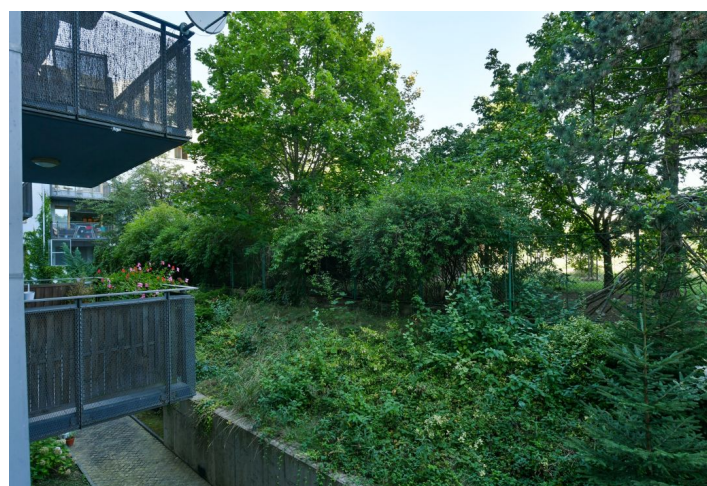

Byt 2+kk

62 m², Praha 6, Vokovice, Tibetská

Pronajato