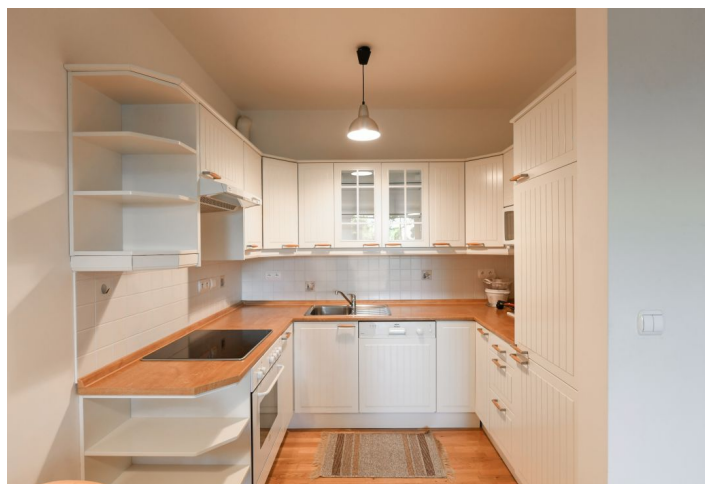

Byt 2+kk

62 m², Praha 6, Vokovice, Tibetská

Pronajato

Byt 2+kk

62 m², Praha 6, Vokovice, Tibetuská

Pronajato

Celková plocha	62 m ²
Parkování	-
Sklep	Ano
PENB	G
Referenční číslo	37098
K dispozici od	lhned

Nabízíme na pronájem zařízený byt s výhledy do okolní zeleně, situovaný v 1. patře moderního rezidenčního komplexu Terasy Červený Vrch s 24/7 recepcí, ostrahou a podzemním parkováním. Budova stojí v klidné ulici v Praze Vokovicích nedaleko Šáreckého údolí, v blízkém dosahu mezinárodních škol ISP, Park Lane a Riverside School, v lokalitě s rychlým spojením na letiště a do centra, pár minut chůze od stanice metra Bořislavka (10 min. do centra). Plná občanská vybavenost je dostupná v blízkém okolí.

Byt tvoří obývací pokoj s plně vybavenou kuchyní a jídelním prostorem, ložnice s vybavenou **šatnou**, koupelna (vana se sprchovou zástěnou, toaleta) a vstupní hala s vestavěnými skříněmi.

Parkety, dlažba, bezpečnostní vstupní dveře, velká okna, žaluzie, centrální vytápění, pračka, myčka, mikrovlnná trouba, **sklep**, satelitní příjem, kamerový systém, bezbariérový přístup. V ceně je zahrnuto 1 **garážové stání**. Poplatky za společné domovní služby, topení a spotřebu vody: 3000 Kč měsíčně. Elektřina se hradí zvlášť.