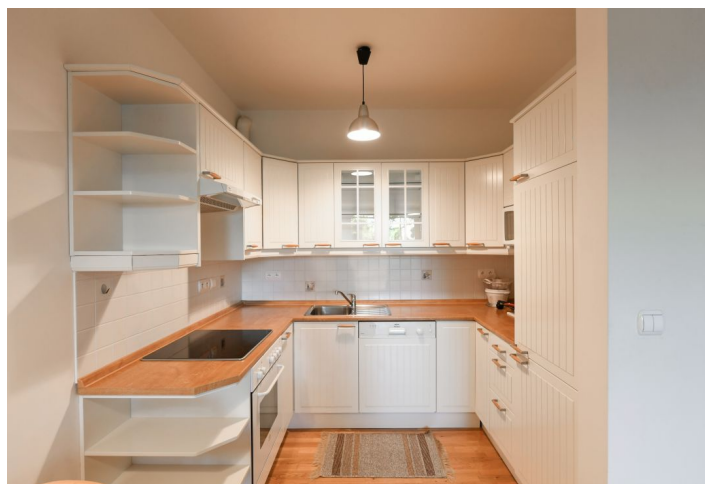

Byt 2+kk

62 m², Praha 6, Vokovice, Tibetská

Pronajato

Byt 2+kk

62 m², Praha 6, Vokovice, Tibetuská

Pronajato

Celková plocha	62 m ²
Parkování	-
Sklep	Ano
PENB	G
Referenční číslo	37098
K dispozici od	lhned

Nabízíme na pronájem zařízený byt s výhledy do okolní zeleně, situovaný v 1. patře moderního rezidenčního komplexu Terasy Červený Vrch s 24/7 recepcí, ostrahou a podzemním parkováním. Budova stojí v klidné ulici v Praze Vokovicích nedaleko Šáreckého údolí, v blízkém dosahu mezinárodních škol ISP, Park Lane a Riverside School, v lokalitě s rychlým spojením na letiště a do centra, pár minut chůze od stanice metra Bořislavka (10 min. do centra). Plná občanská vybavenost je dostupná v blízkém okolí.

Byt tvoří obývací pokoj s plně vybavenou kuchyní a jídelním prostorem, ložnice s vybavenou **šatnou**, koupelna (vana se sprchovou zástěnou, toaleta) a vstupní hala s vestavěnými skříňkami.

Parkety, dlažba, bezpečnostní vstupní dveře, velká okna, žaluzie, centrální vytápění, pračka, myčka, mikrovlnná trouba, **sklep**, satelitní příjem, kamerový systém, bezbariérový přístup. V ceně je zahrnuto 1 **garážové stání**. Poplatky za společné domovní služby, topení a spotřebu vody: 3000 Kč měsíčně. Elektřina se hradí zvlášť.