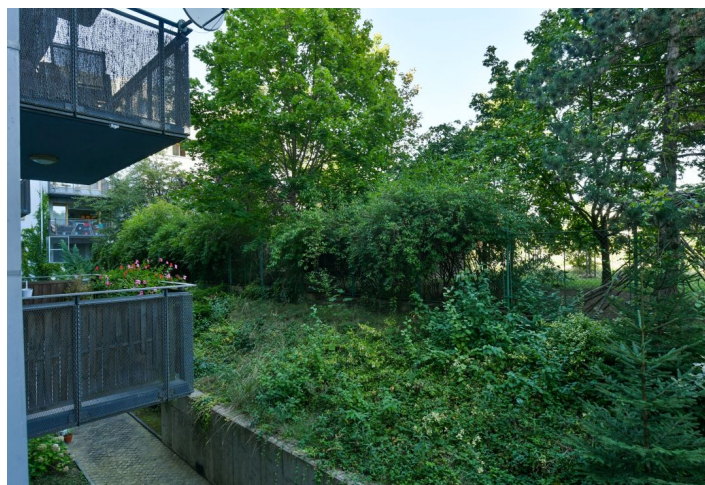

Byt 2+kk

62 m², Praha 6, Vokovice, Tibetská

Pronajato

Byt 2+kk

62 m², Praha 6, Vokovice, Tibetuská

Pronajato

Celková plocha	62 m ²
Parkování	-
Sklep	Ano
PENB	G
Referenční číslo	37098
K dispozici od	lhned

Nabízíme na pronájem zařízený byt s výhledy do okolní zeleně, situovaný v 1. patře moderního rezidenčního komplexu Terasy Červený Vrch s 24/7 recepcí, ostrahou a podzemním parkováním. Budova stojí v klidné ulici v Praze Vokovicích nedaleko Šáreckého údolí, v blízkém dosahu mezinárodních škol ISP, Park Lane a Riverside School, v lokalitě s rychlým spojením na letiště a do centra, pár minut chůze od stanice metra Bořislavka (10 min. do centra). Plná občanská vybavenost je dostupná v blízkém okolí.

* Výměra jednotky dle občanského zákoníku.

Plocha je tvořena součtem celé plochy jednotky a ohraničená obvodovými zdmi.