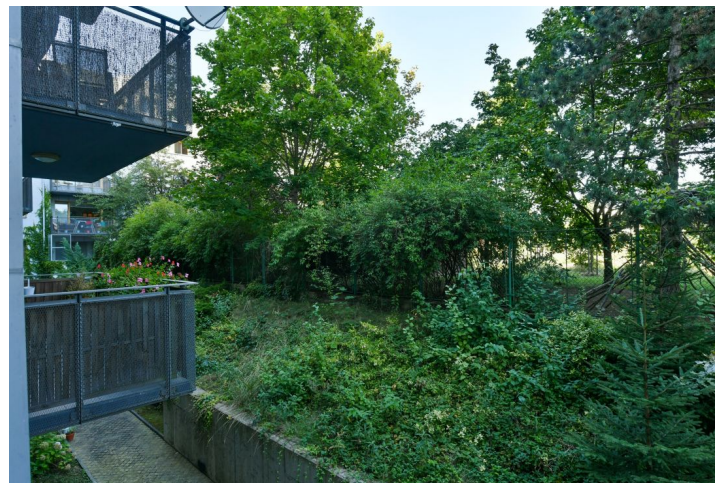

Byt 2+kk

62 m², Praha 6, Vokovice, Tibetská

Pronajato

Byt 2+kk

62 m², Praha 6, Vokovice, Tibetuská

Pronajato

Celková plocha	62 m ²
Parkování	-
Sklep	Ano
PENB	G
Referenční číslo	37098
K dispozici od	lhned

Nabízíme na pronájem zařízený byt s výhledy do okolní zeleně, situovaný v 1. patře moderního rezidenčního komplexu Terasy Červený Vrch s 24/7 recepcí, ostrahou a podzemním parkováním. Budova stojí v klidné ulici v Praze Vokovicích nedaleko Šáreckého údolí, v blízkém dosahu mezinárodních škol ISP, Park Lane a Riverside School, v lokalitě s rychlým spojením na letiště a do centra, pár minut chůze od stanice metra Bořislavka (10 min. do centra). Plná občanská vybavenost je dostupná v blízkém okolí.

* Výměra jednotky dle občanského zákoníku.

Plocha je tvořena součtem celé plochy jednotky a ohraničená obvodovými zdmi.