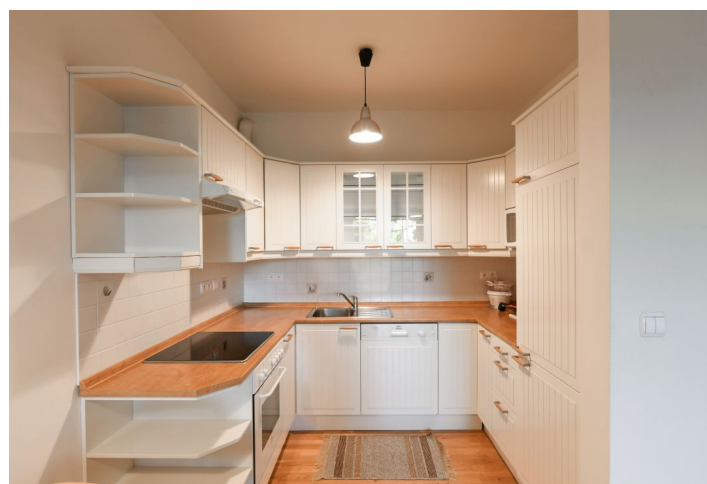

Byt 2+kk

62 m², Praha 6, Vokovice, Tibetská

Pronajato