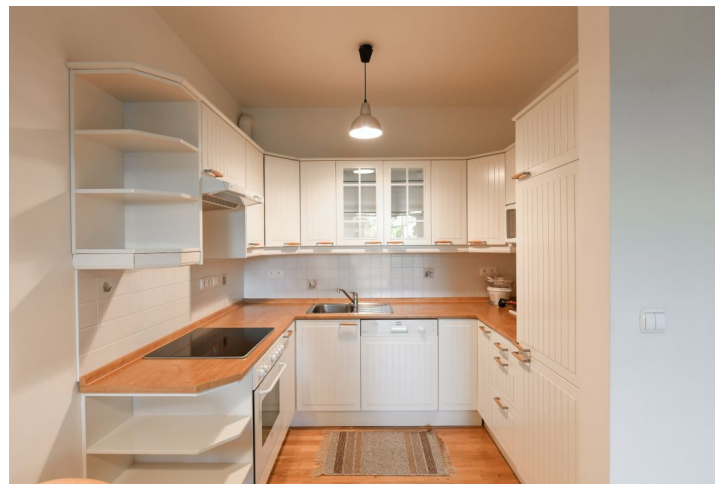

Byt 2+kk

62 m², Praha 6, Vokovice, Tibetská

Pronajato