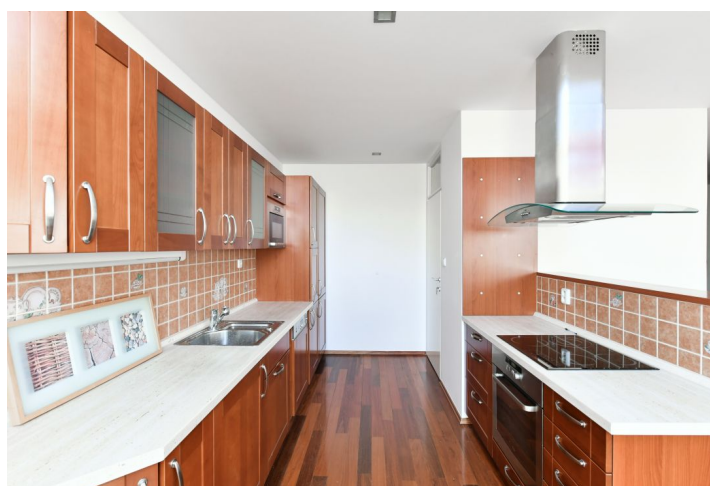

Byt 2+kk

Pronajato

109 m², Praha 1, Nové Město, Helmova