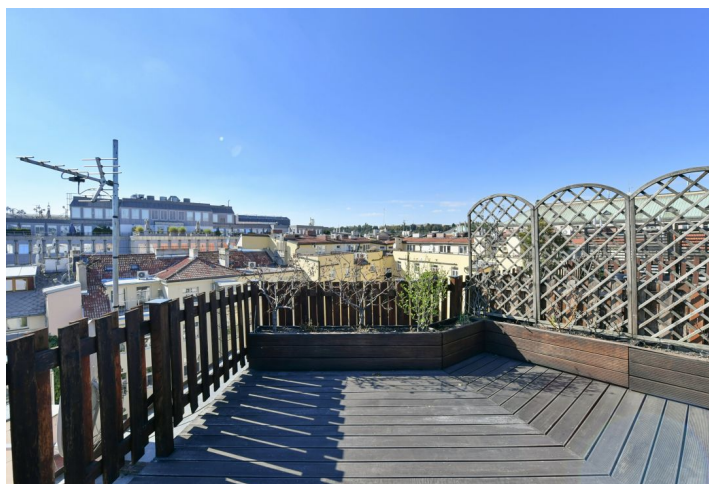

Byt 2+kk

109 m², Praha 1, Nové Město, Helmova

Pronajato