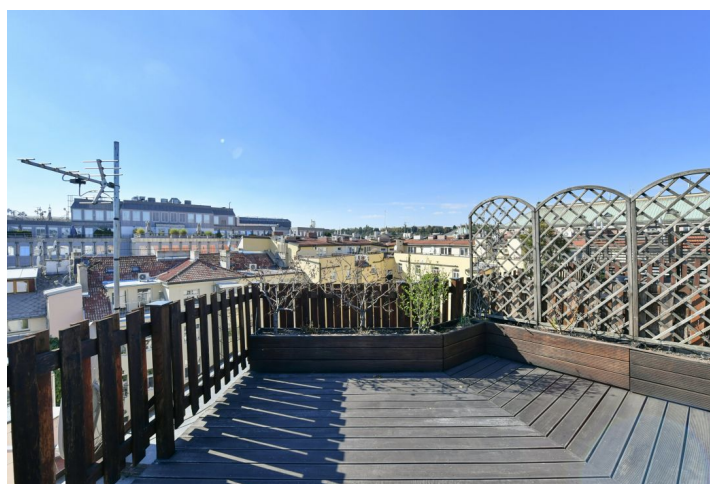

Byt 2+kk

Pronajato

109 m², Praha 1, Nové Město, Helmova