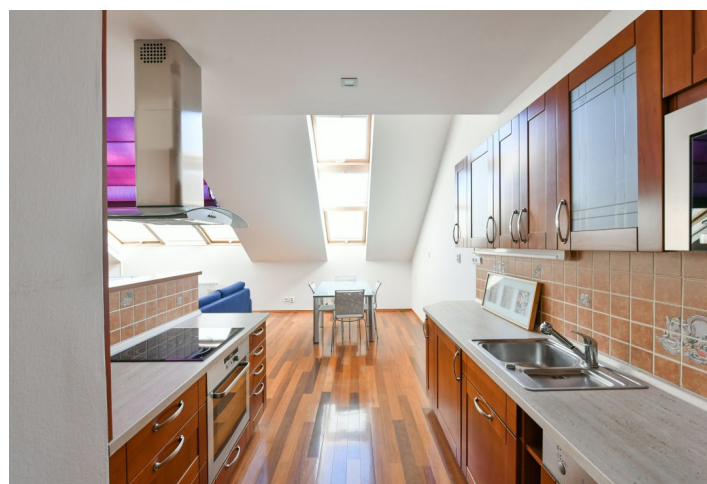

Byt 2+kk

Pronajato

109 m², Praha 1, Nové Město, Helmova