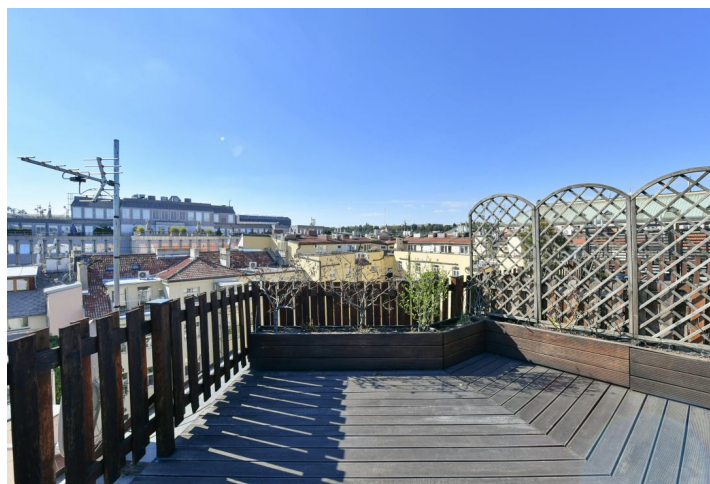

Byt 2+kk

Pronajato

109 m², Praha 1, Nové Město, Helmova