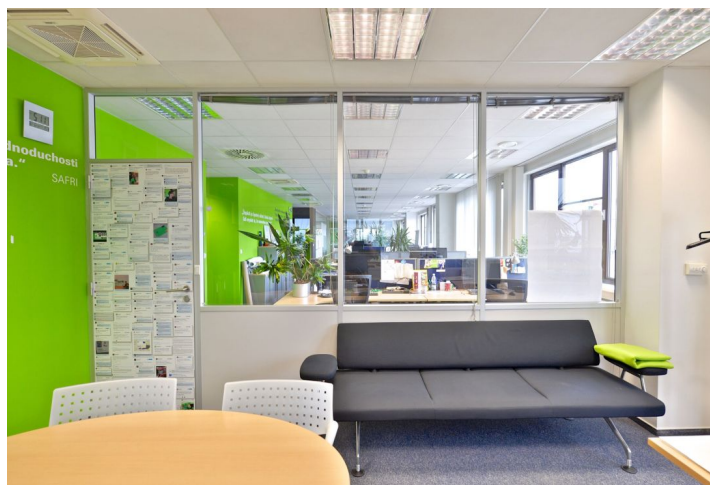

Kancelářské prostory

Praha 4, Chodov, Hráského

6.96 € / m² | 175 Kč / m²