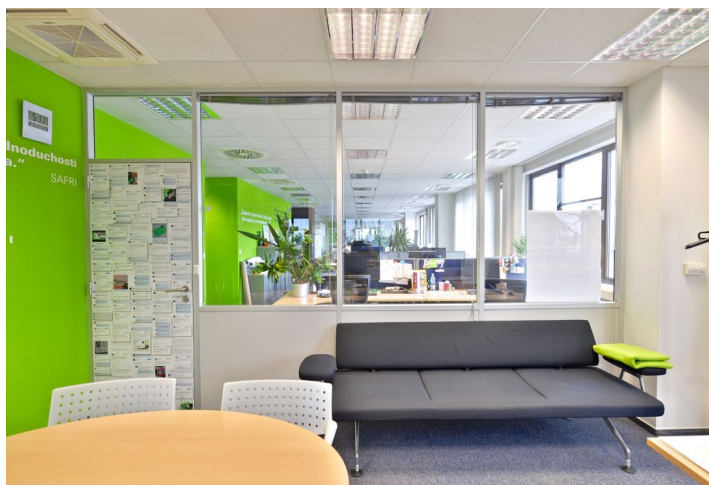

Kancelářské prostory

Praha 4, Chodov, Hráskeho

6.92 € / m² | 175 Kč / m²