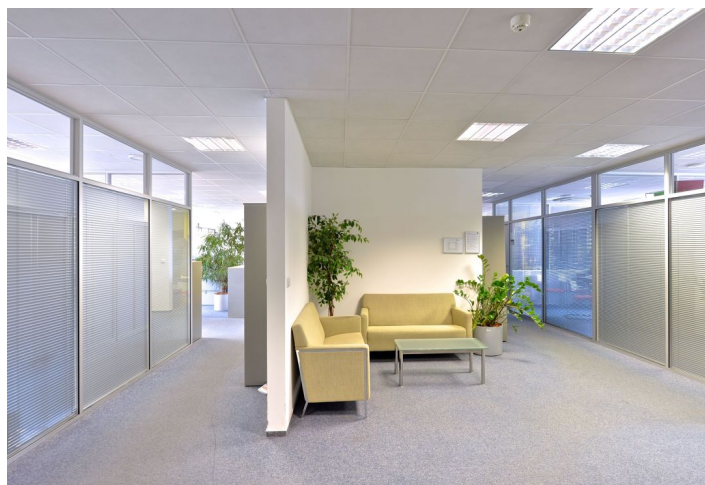

Kancelářské prostory

Praha 4, Chodov, Hráskeho

6.97 € / m² | 175 Kč / m²