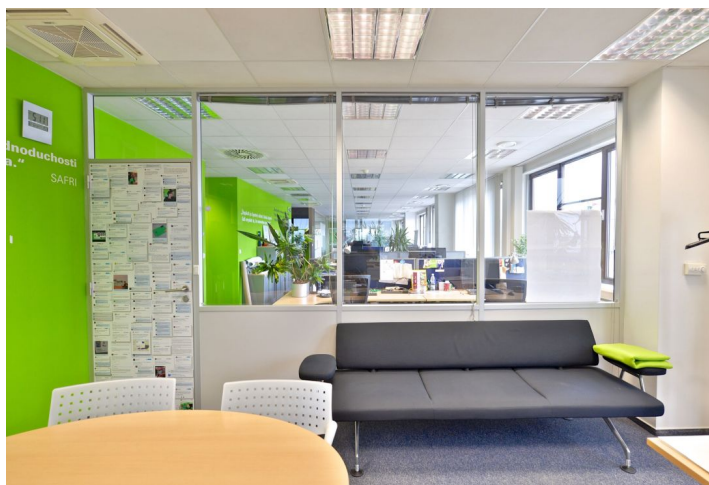

Kancelářské prostory

Praha 4, Chodov, Hráskeho

6.97 € / m² | 175 Kč / m²