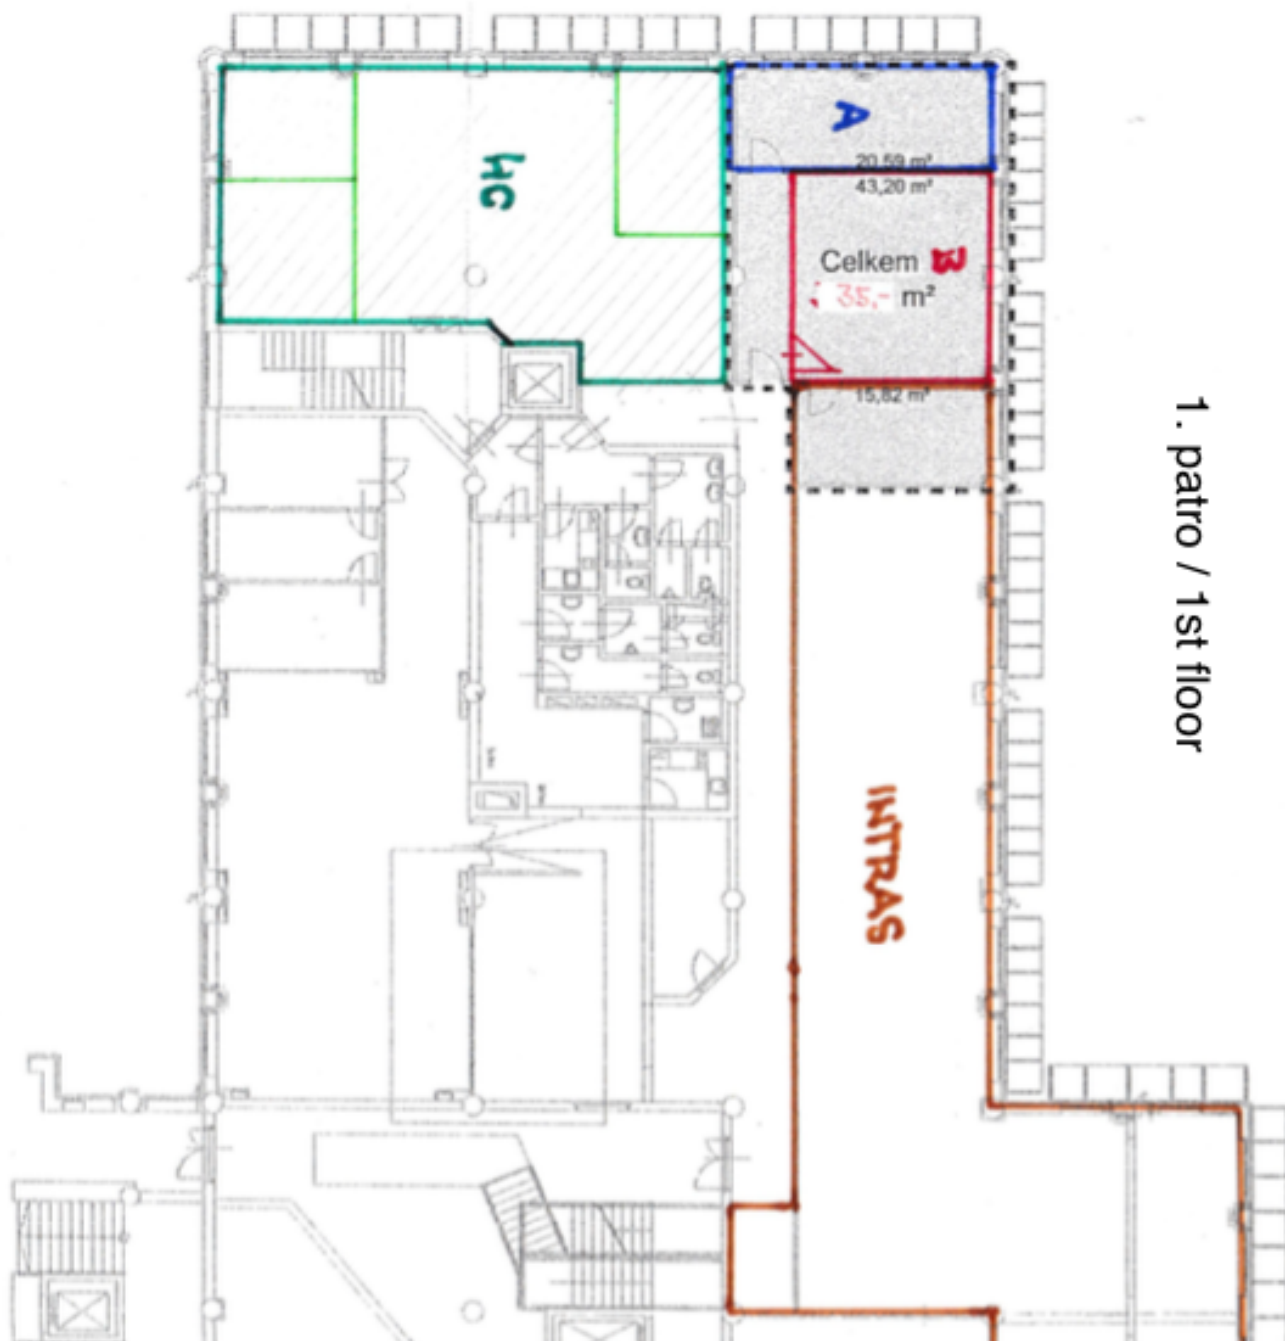

1. patro / 1st floor