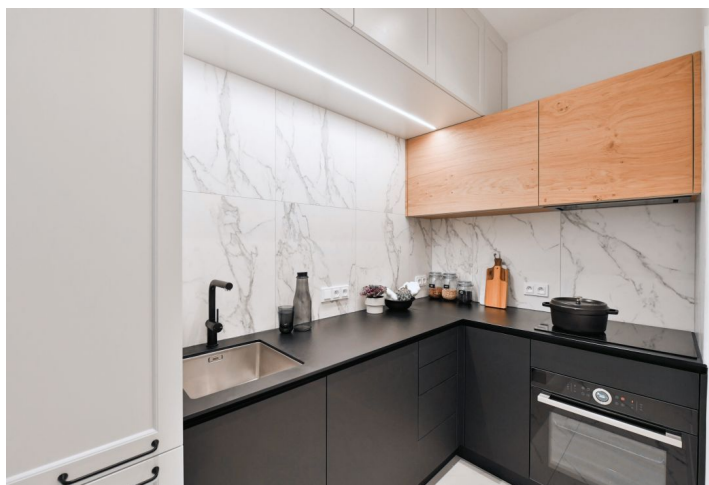

Byt 2+kk

43 m², Praha 2, Nusle

Pronajato