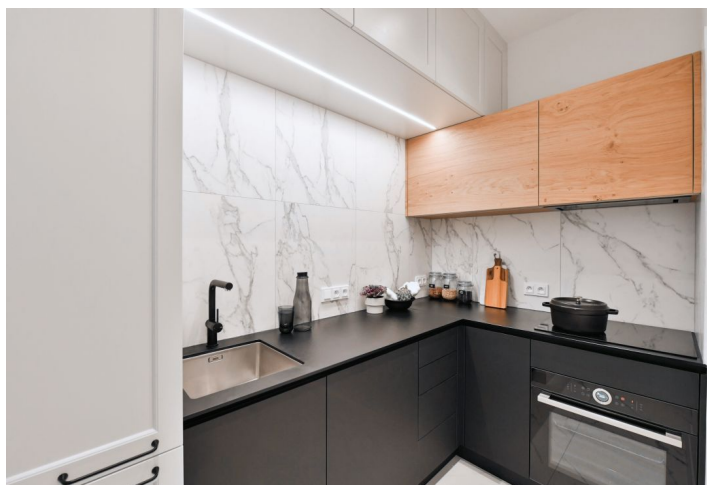

Byt 2+kk

43 m², Praha 2, Nusle

Pronajato